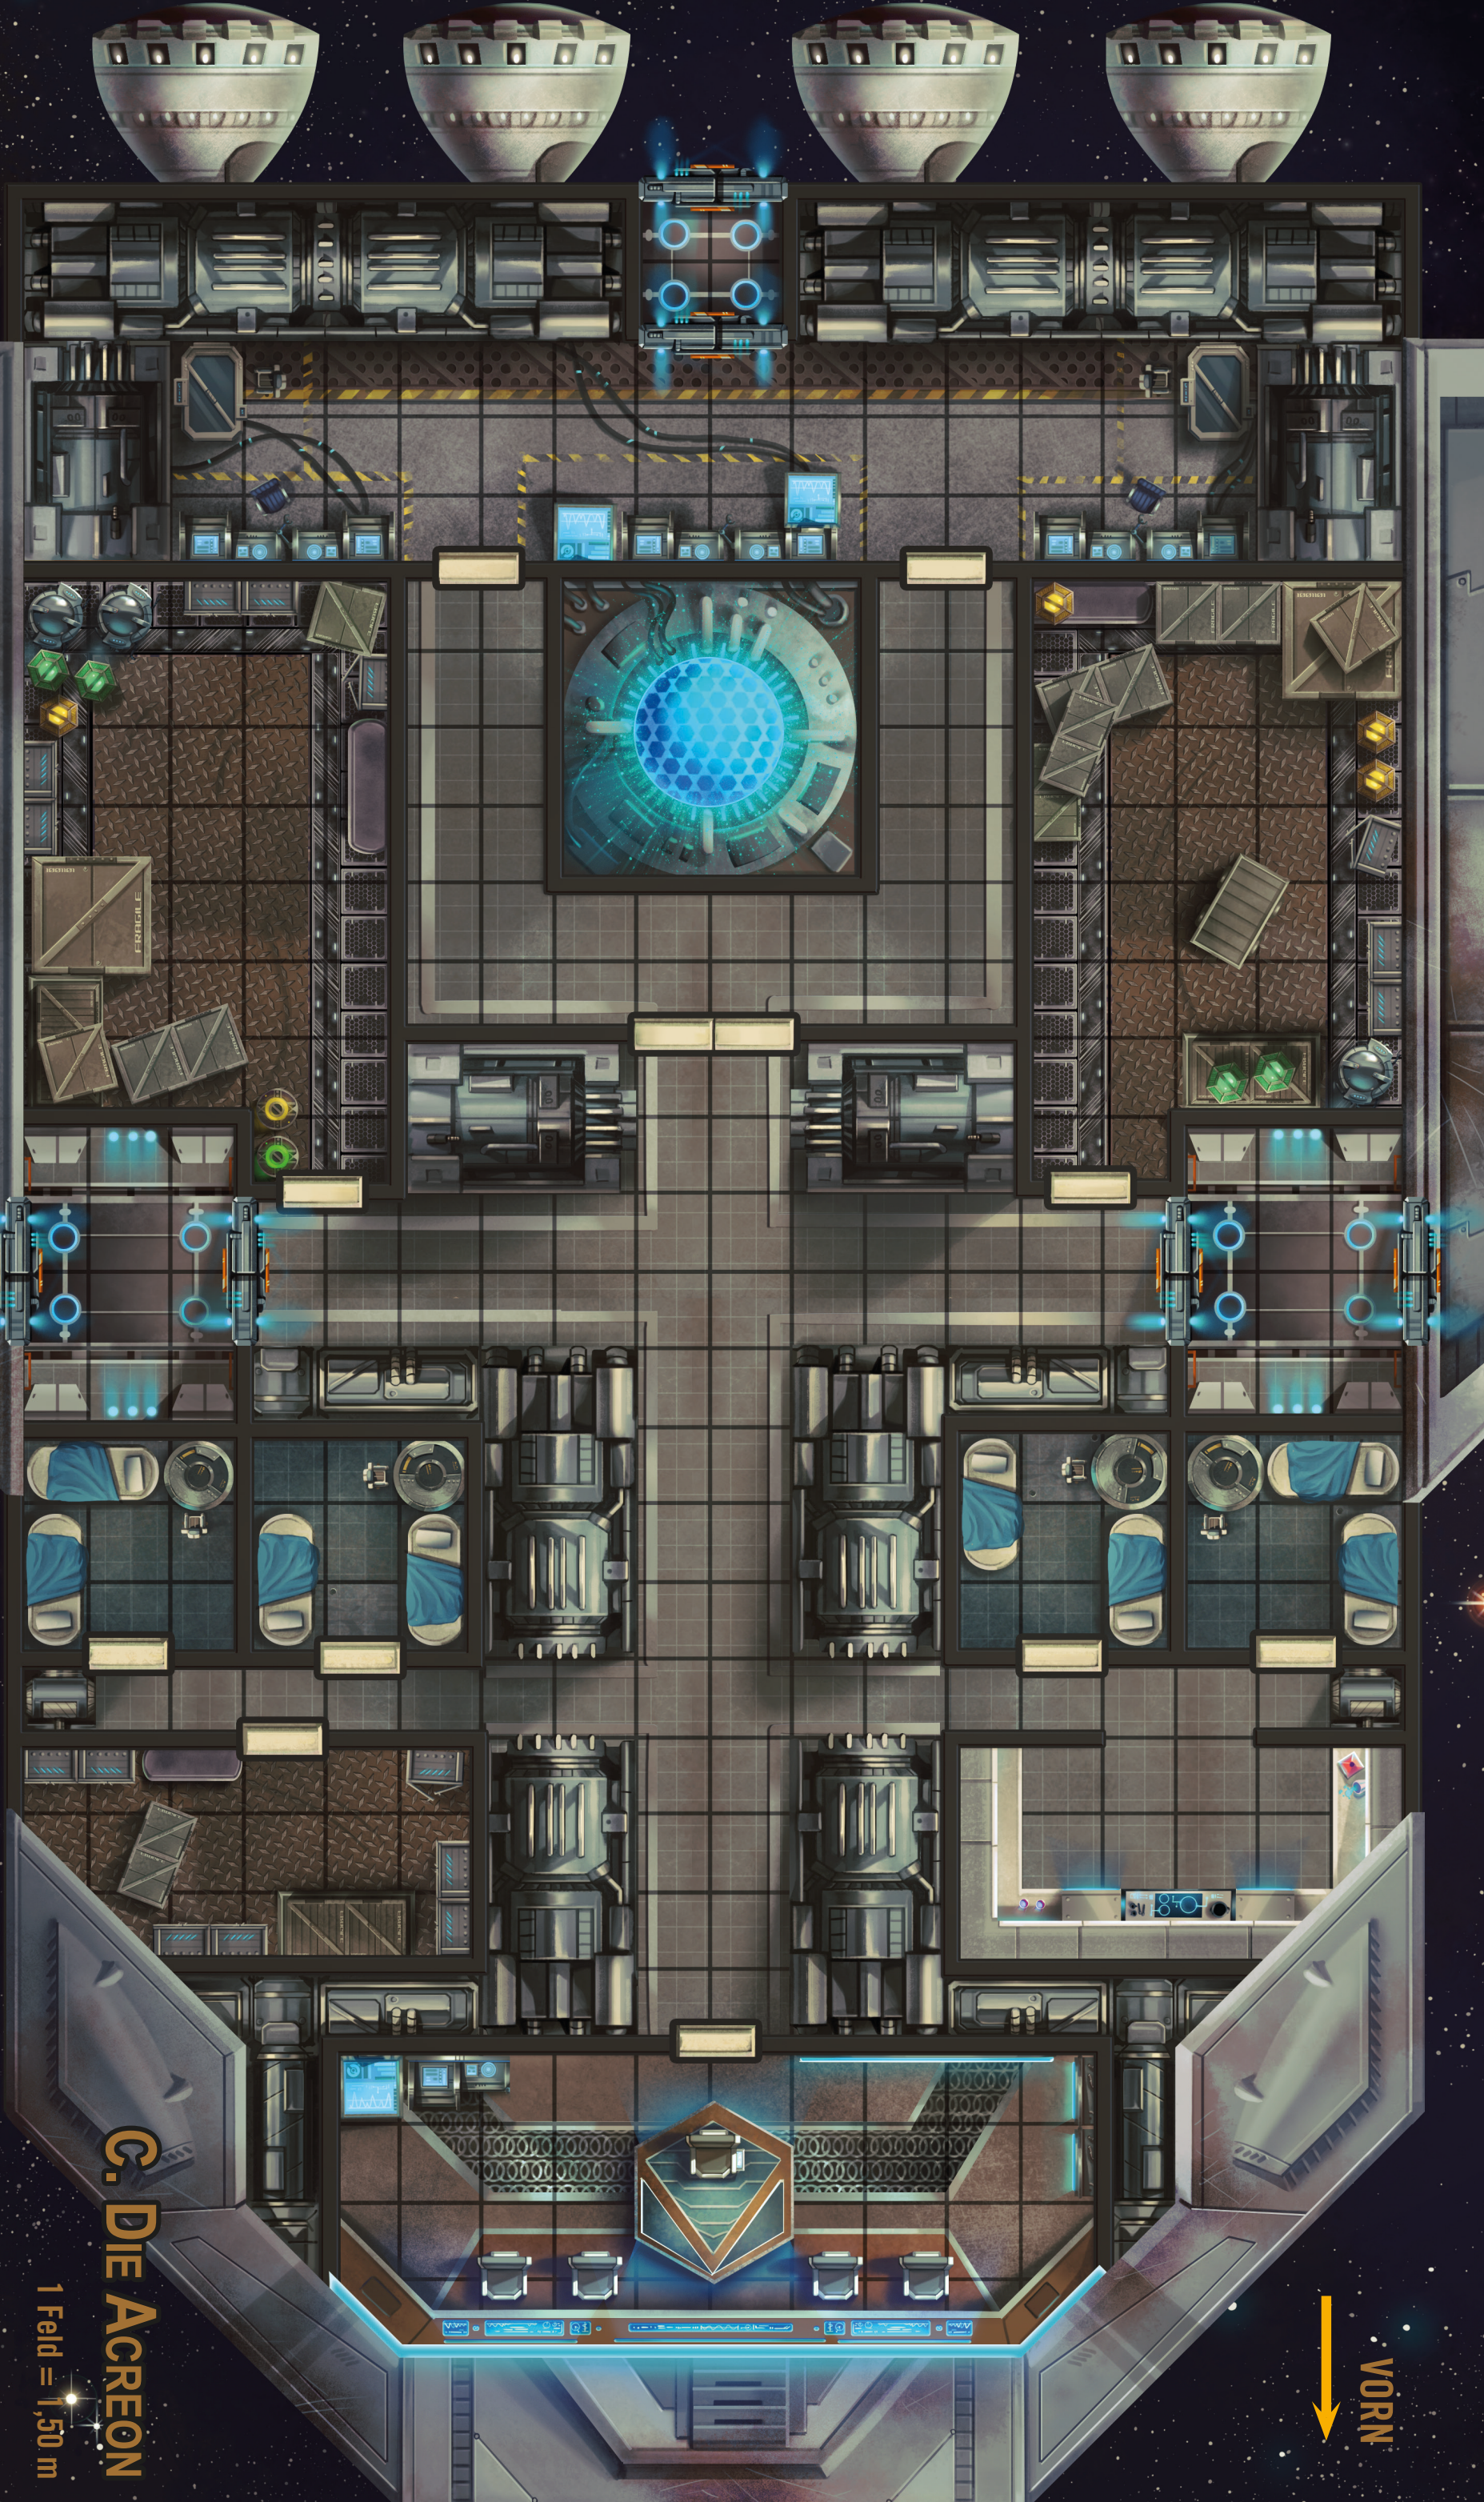

MORGENMAID

1 Feld = 1,50 m

BUGWÄRTS

RAUMSCHIFFPLAN

1. Brücke
 - a. Pilotenstation
 - b. Kapitänssitz
 - c. Maschinenkontrolle/Hilfsgeschützkontrolle
 - d. Wissenschaftsstation/Hilfsgeschützkontrolle
2. Schützenstationen
3. Hauptluftschleuse
4. Lagerraum (Mannschaft)
5. Zugang zum Geschützturm
6. Kapitänsquartier
7. Wartungszugang
8. Mannschaftsquartiere
9. Nasszellen
10. Erholungsbereich
11. Fluchtkapseln
12. Backbordfrachtraum
13. Steuerbordfrachtraum
14. Kombüse
15. Aufenthaltsraum/Messe
16. Maschinenraum
17. Driftantrieb
18. Energiekern
19. Sekundärluftschleuse

B. FUSIONSKÖNIGIN

1 Feld = 1,50 m

C. DIE ACCREON

1 Feld = 1,50 m

VORN
↓

D. DER DRIFTFELSEN

1 Feld = 1,50 m