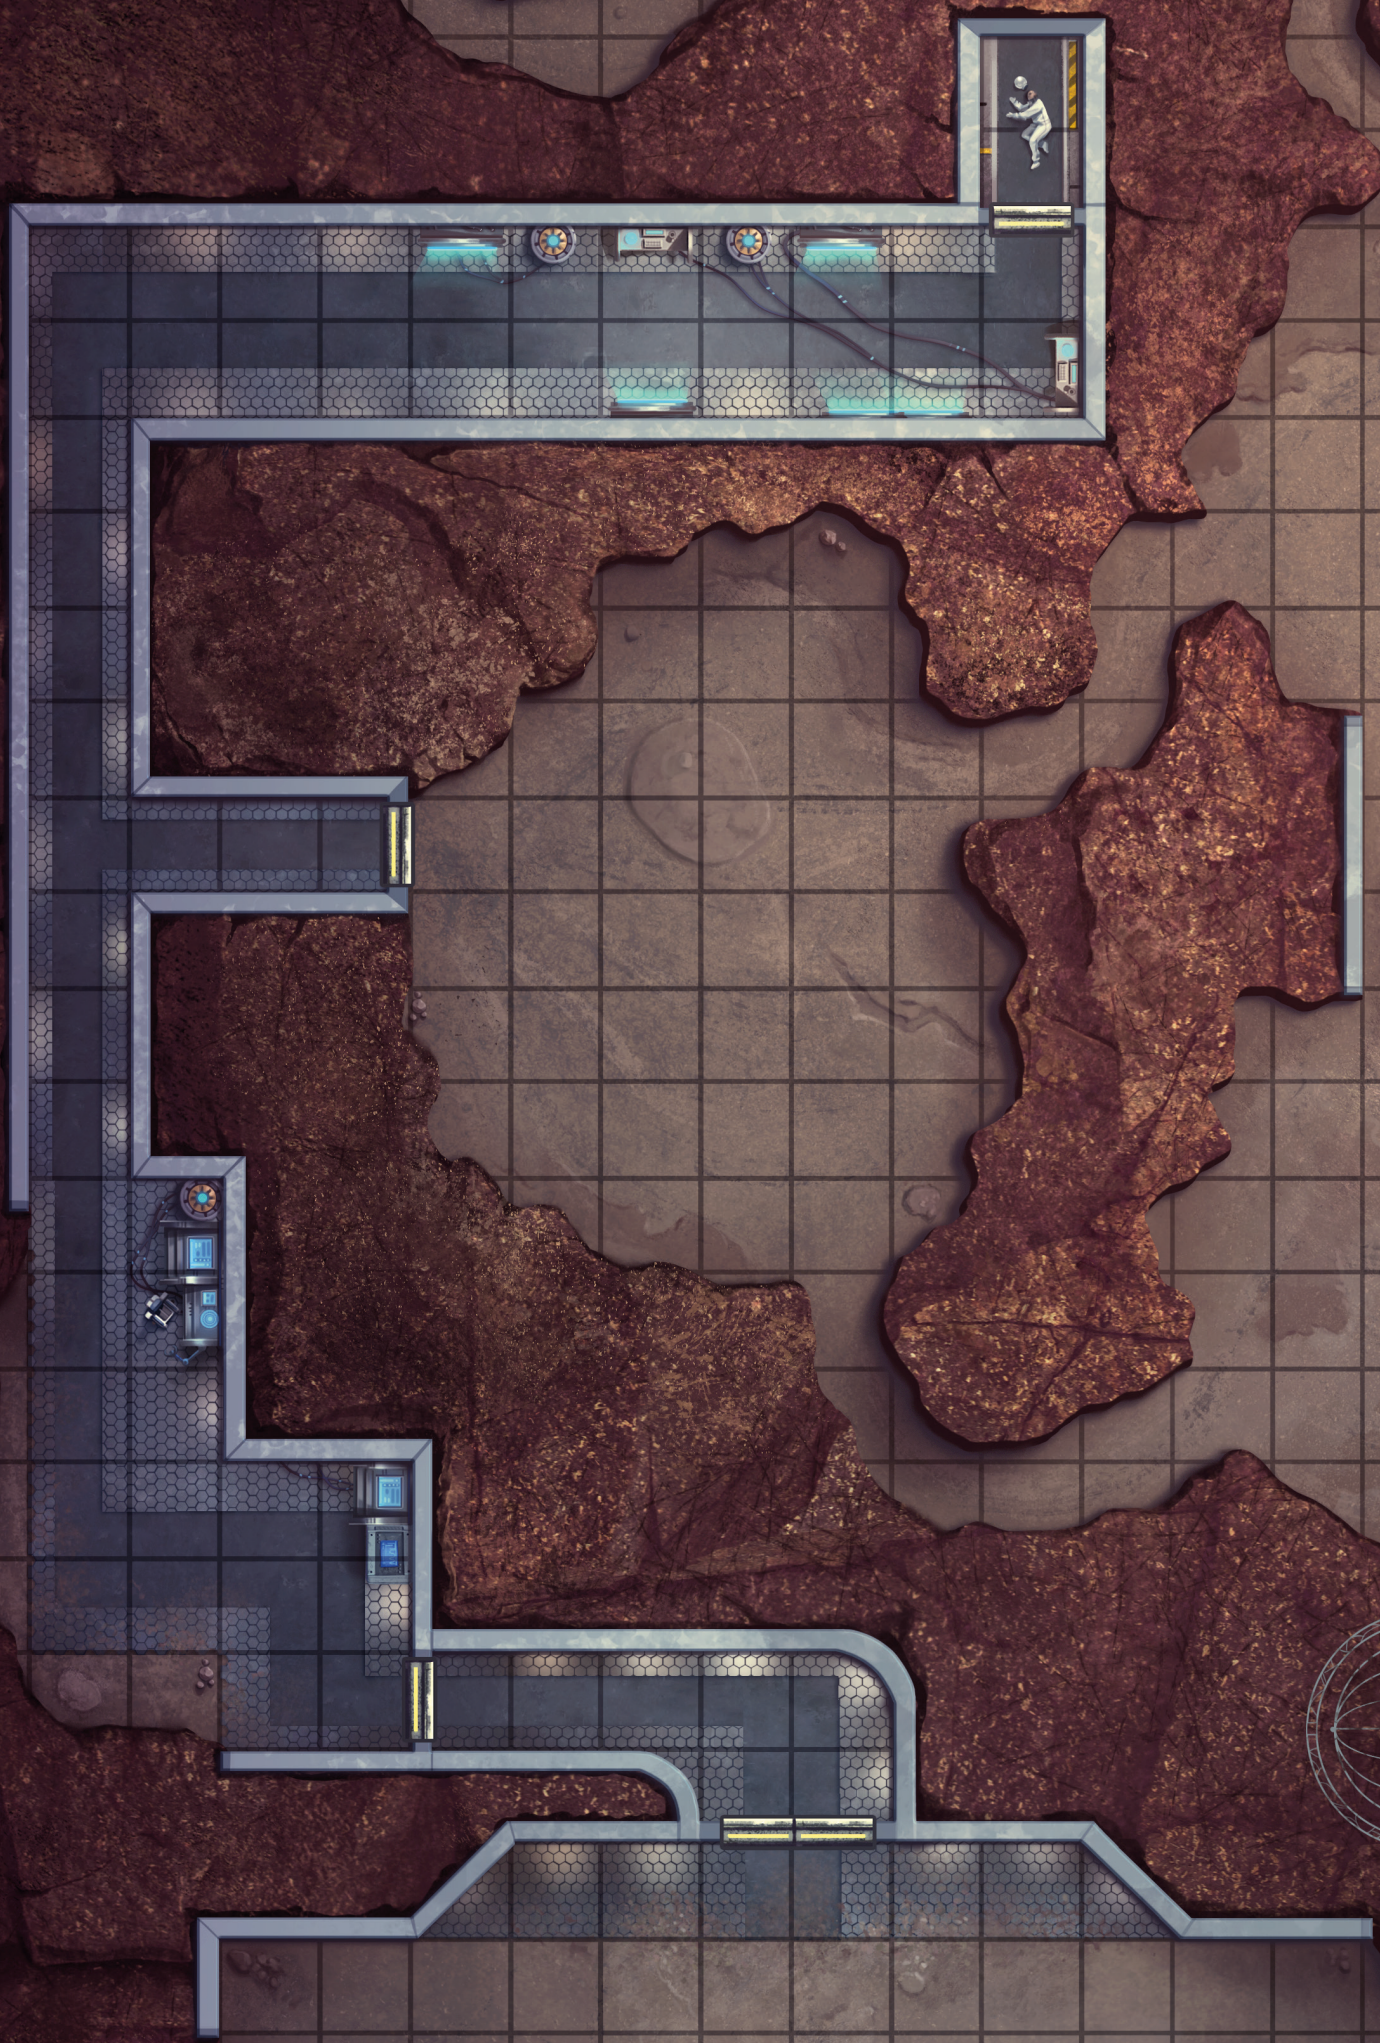

MORGENMAID

1 Feld = 1,50 m

BUGWÄRTS

RAUMSCHIFFPLAN

1. Brücke
 - a. Pilotenstation
 - b. Kapitänssitz
 - c. Maschinenkontrolle/Hilfsgeschützkontrolle
 - d. Wissenschaftsstation/Hilfsgeschützkontrolle
2. Schützenstationen
3. Hauptluftschleuse
4. Lagerraum (Mannschaft)
5. Zugang zum Geschützturm
6. Kapitänsquartier
7. Wartungszugang
8. Mannschaftsquartiere
9. Nasszellen
10. Erholungsbereich
11. Fluchtkapseln
12. Backbordfrachtraum
13. Steuerbordfrachtraum
14. Kombüse
15. Aufenthaltsraum/Messe
16. Maschinenraum
17. Driftantrieb
18. Energiekern
19. Sekundärluftschleuse

B. FUSIONSKÖNIGIN

1 Feld = 1,50 m

C. DIE ACCREON

1 Feld = 1,50 m

VORN
↓

D. DER DRIFTFELSEN

1 Feld = 1,50 m