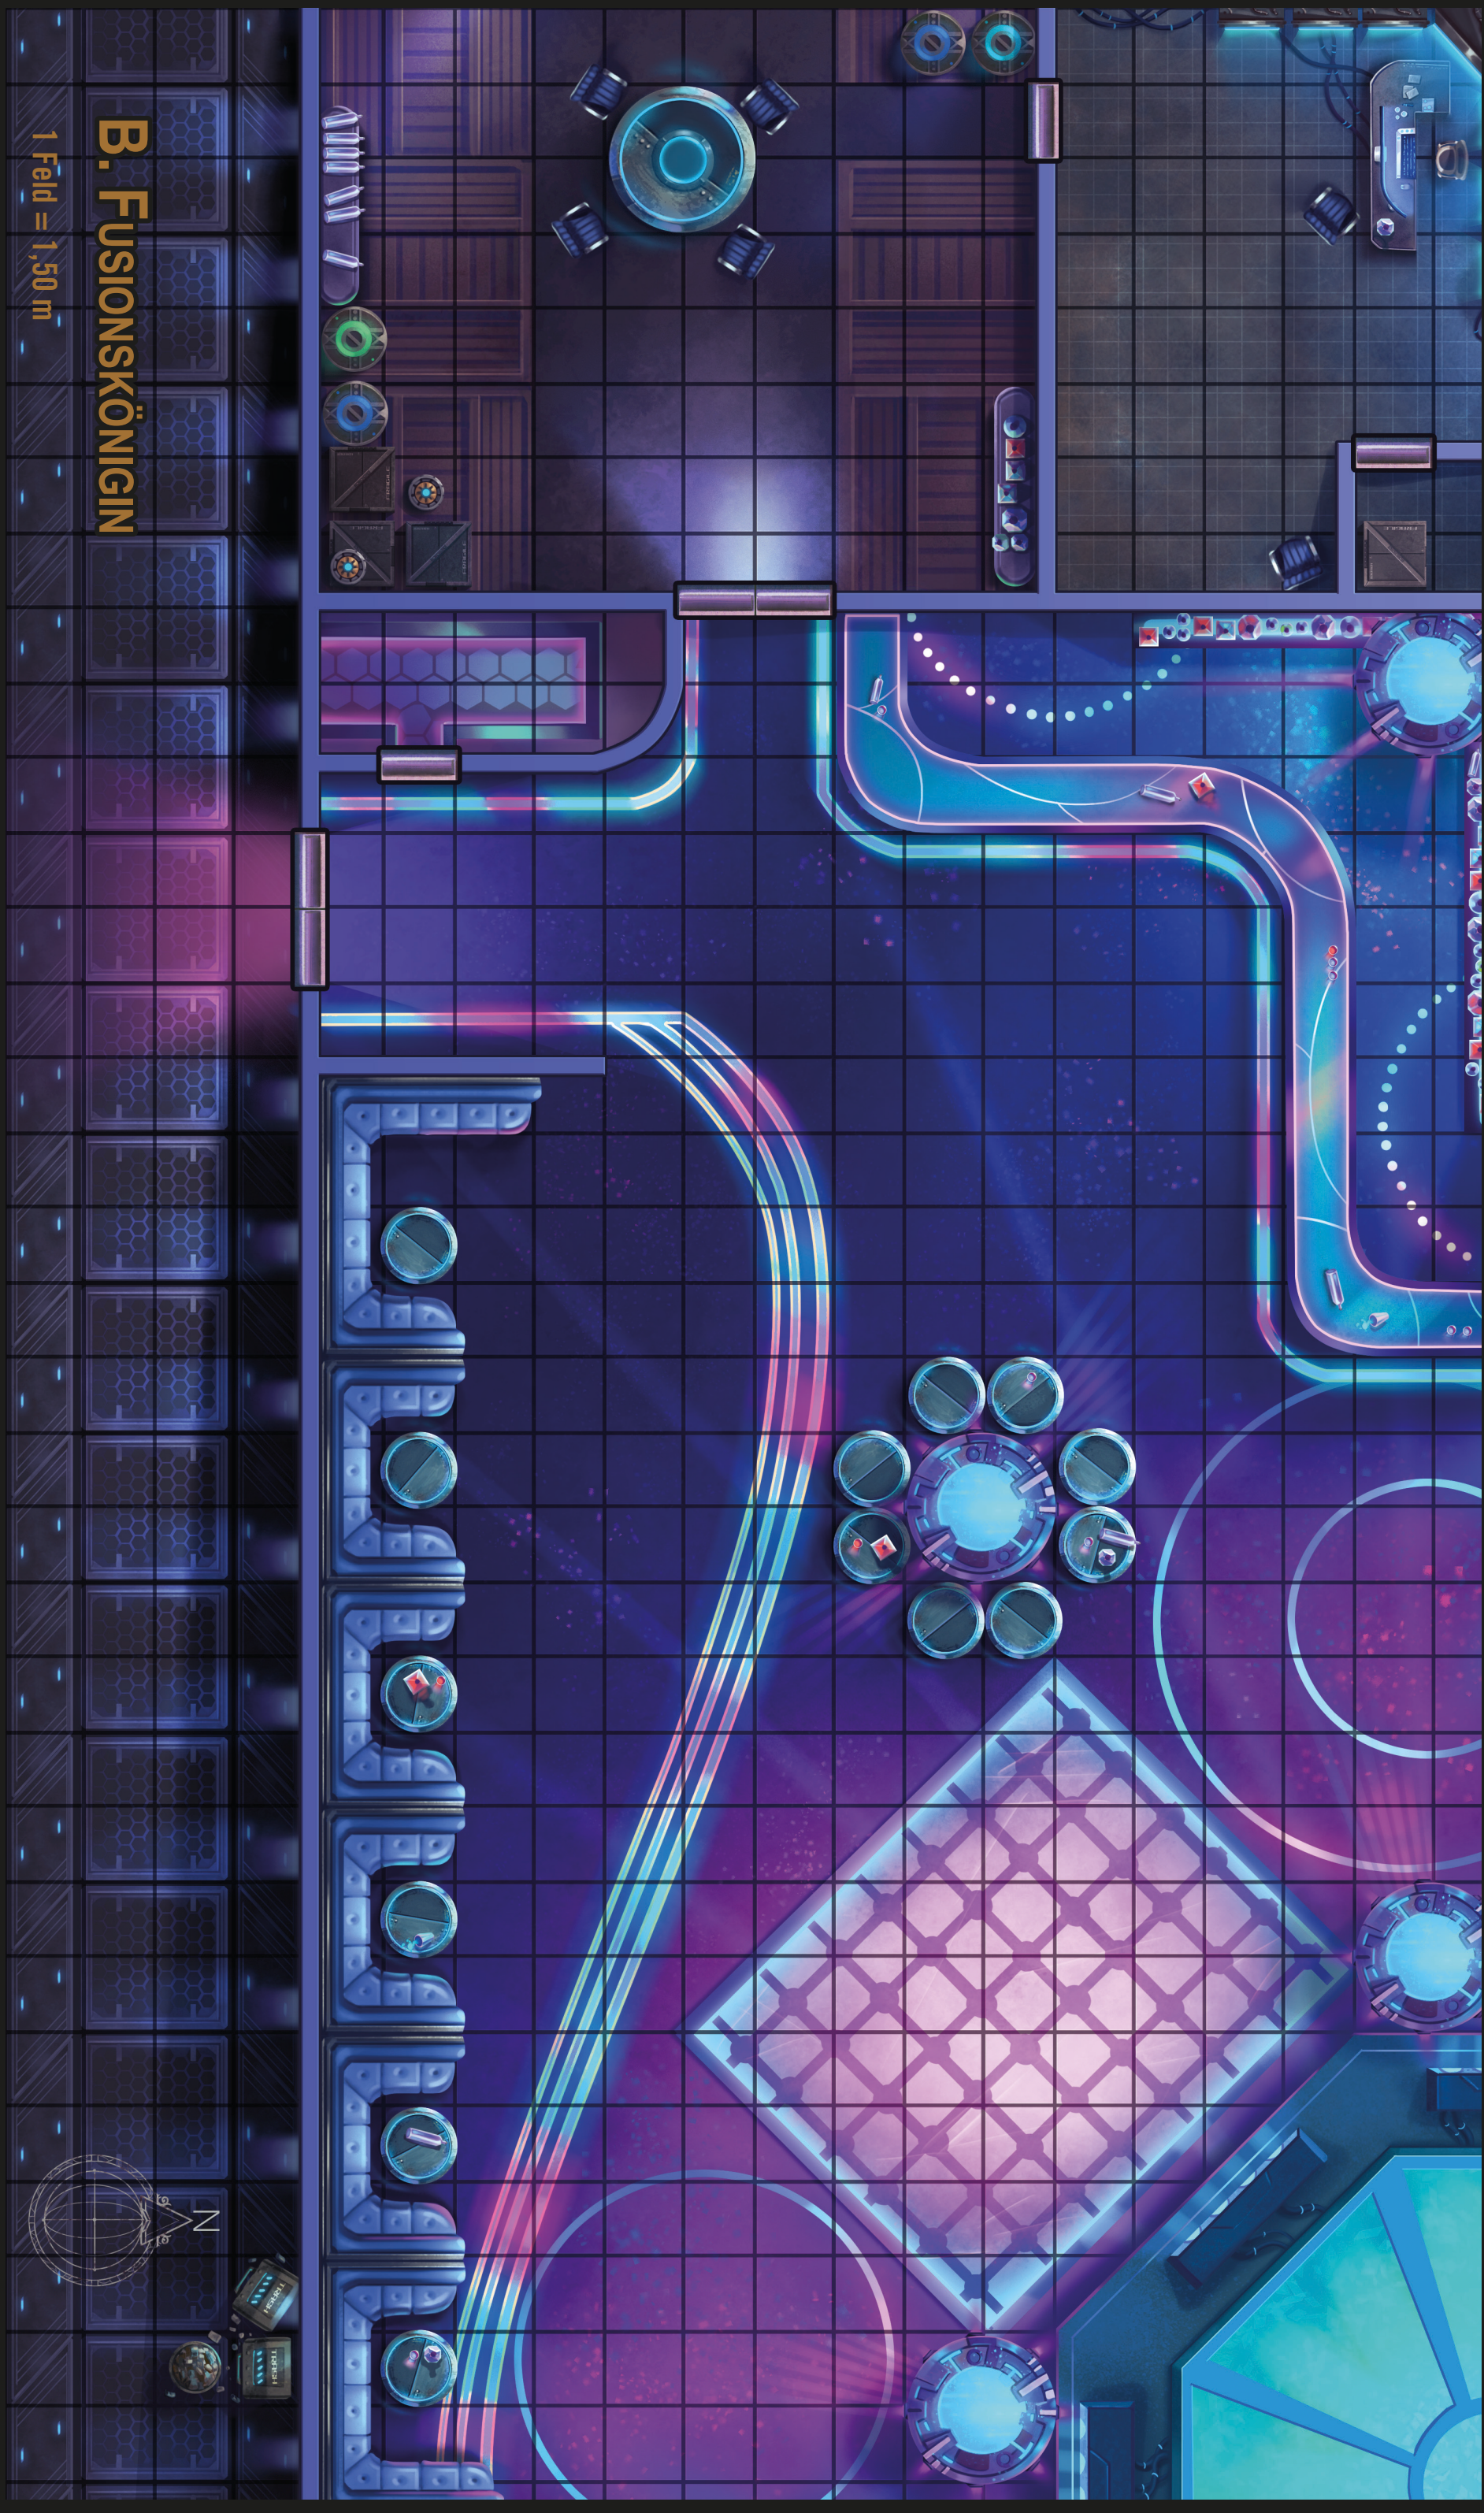

MORGENMAID

1 Feld = 1,50 m

BUGWÄRTS

RAUMSCHIFFPLAN

1. Brücke
 - a. Pilotenstation
 - b. Kapitänssitz
 - c. Maschinenkontrolle/Hilfsgeschützkontrolle
 - d. Wissenschaftsstation/Hilfsgeschützkontrolle
2. Schützenstationen
3. Hauptluftschleuse
4. Lagerraum (Mannschaft)
5. Zugang zum Geschützturm
6. Kapitänsquartier
7. Wartungszugang
8. Mannschaftsquartiere
9. Nasszellen
10. Erholungsbereich
11. Fluchtkapseln
12. Backbordfrachtraum
13. Steuerbordfrachtraum
14. Kombüse
15. Aufenthaltsraum/Messe
16. Maschinenraum
17. Driftantrieb
18. Energiekern
19. Sekundärluftschleuse

B. FUSIONSKÖNIGIN

1 Feld = 1,50 m

C. DIE ACCREON

1 Feld = 1,50 m

VORN
↓

D. DER DRIFTFELSEN

1 Feld = 1,50 m