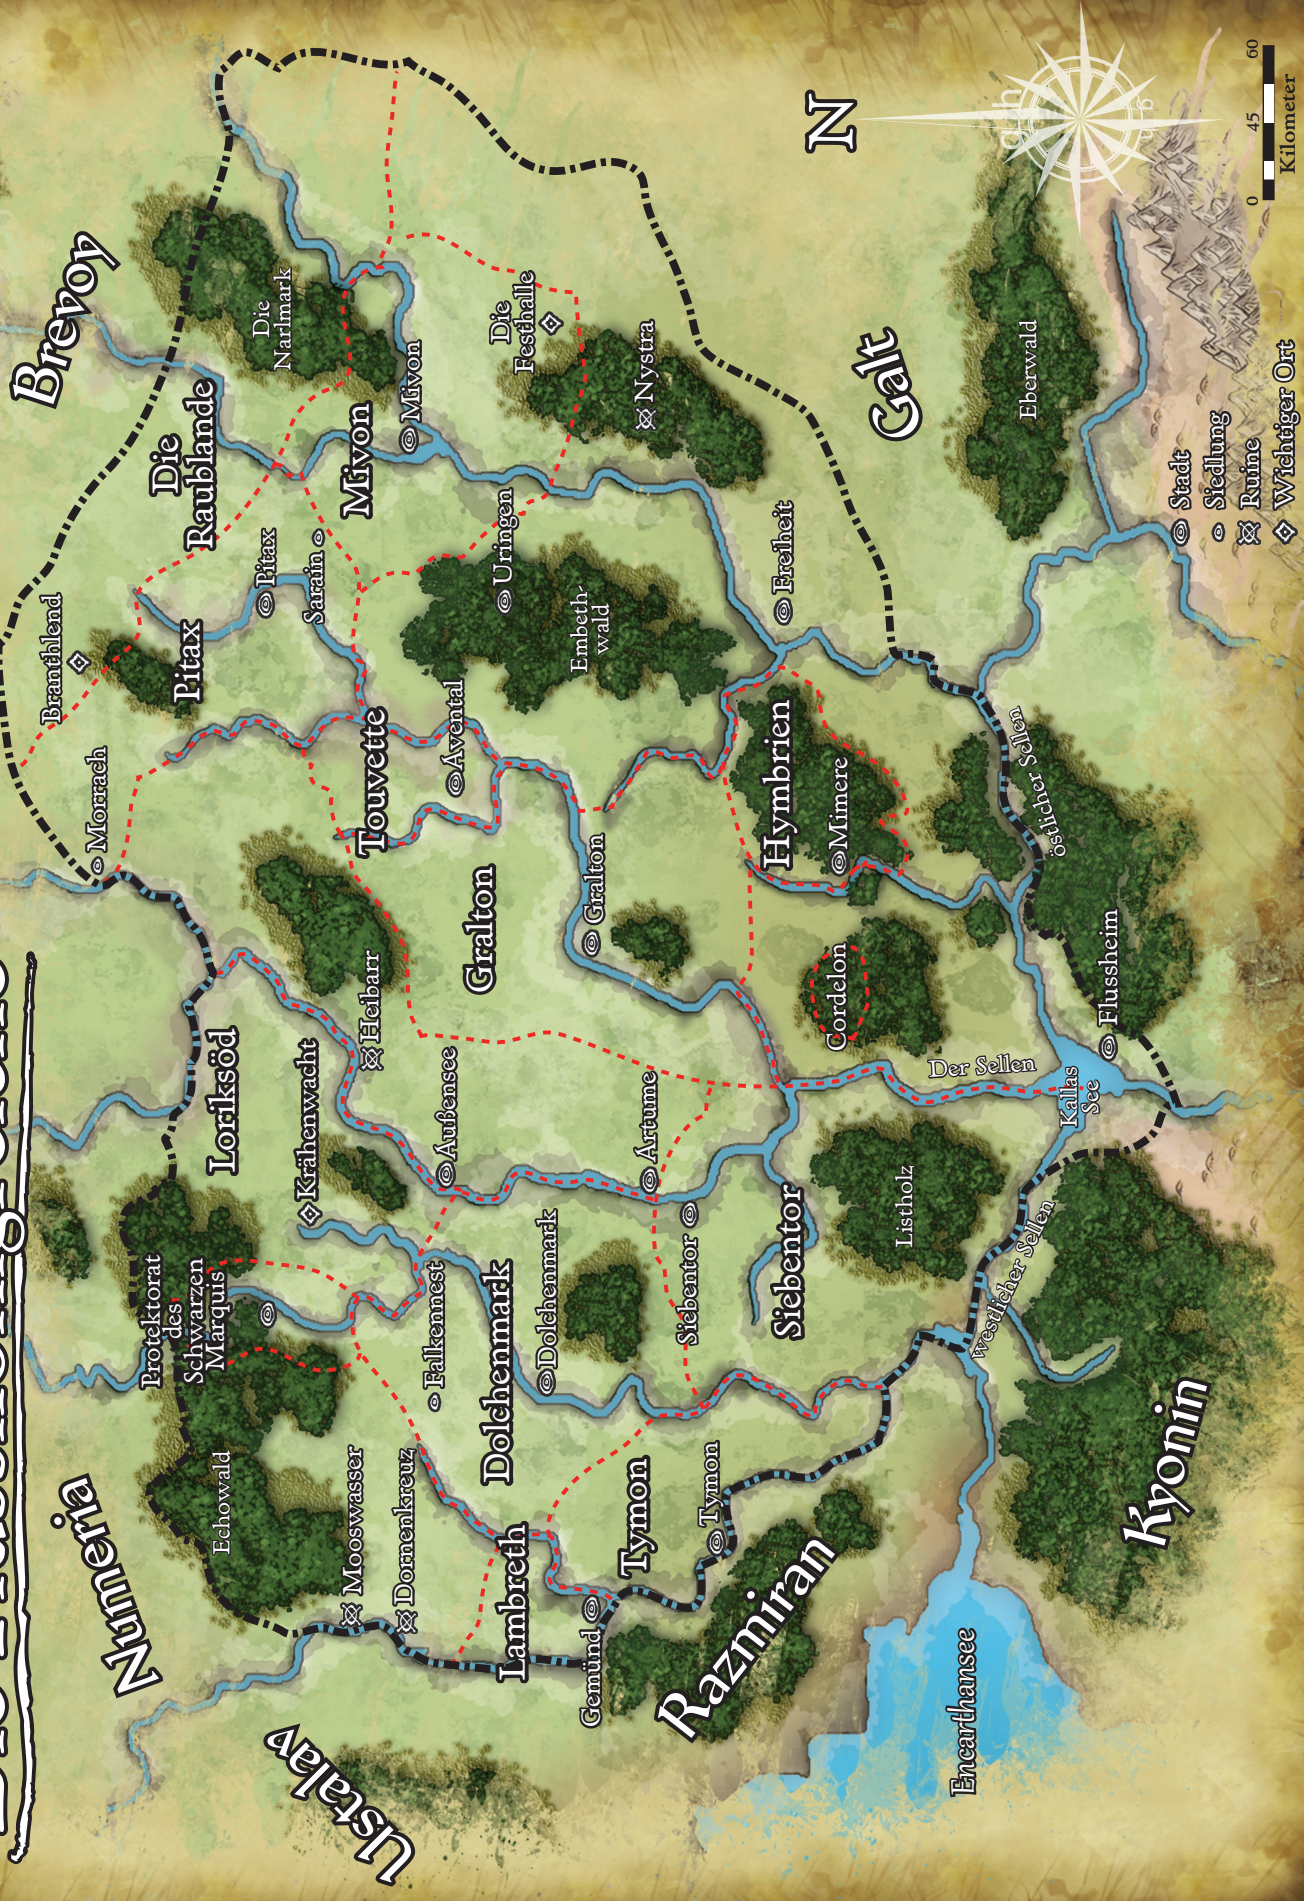

Die Flusskönigreiche

Brevoy

Die Raublande

Pitax

Mivon

Touvette

Lorkisöd

Gralton

Lambreth

Tymon

Encarthansee

Protektorat des Schwarzen Marquis

Echowald

Mooswasser

Dornenkreuz

Falkennest

Cordelon

Westlicher Sellen

Die Narmark

Die Festhalle

Nystra

Eberwald

Stadt

Siedlung

Ruine

Wichtiger Ort

N

0 45 60
Kilometer