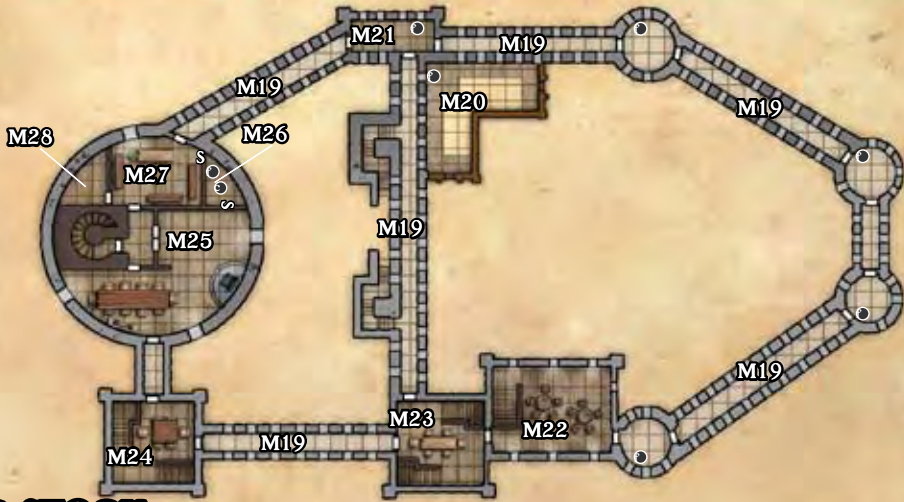

1 FELD = 1,50 M

Die Raublande: Der Sumpf

1 Hexfeld = 18 km

DRELEWSTEIN

1 FELD = 1,50 M

ERDGESCHOSS

ERSTER STOCK

ZWEITER STOCK

DRITTER STOCK

GEWÖLBE

ARMAGS GRUFT

1 FELD = 1,50 M

TATZELFURT

1 CM = 18 M

DRELEWFESTE

1 CM = 24 M