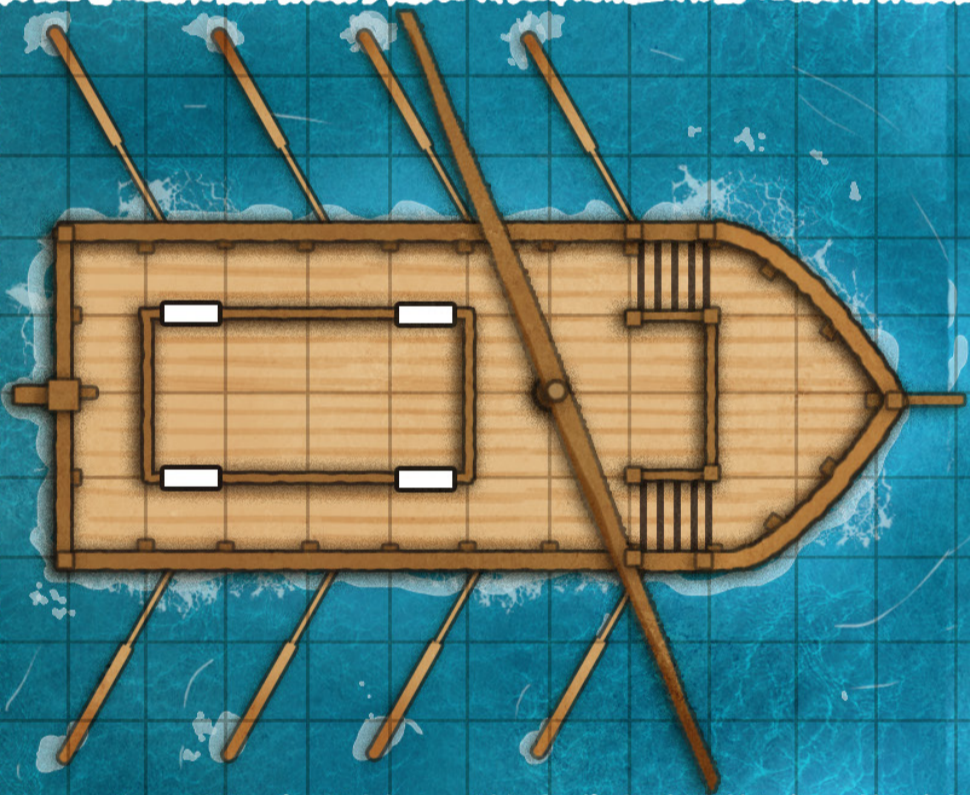

Wehrgänge

Bergfried

Geschütztürme

Keller

Erster Stock

Dachboden

Das verlassene Trockendock

Kyonische Barke

Flussklinge

Andoranisches Patrouillenboot

Die zerfallenen Wachtürme

Seite 221

Oberes Turmzimmer

Seite 56

Zerstörte Flure

Erdgeschoss

Die Keramiknekropole

Auf dem Oukranos

Die Sellenpassage

Glaubensbarke

Flussheim

Die Flucht des Senators