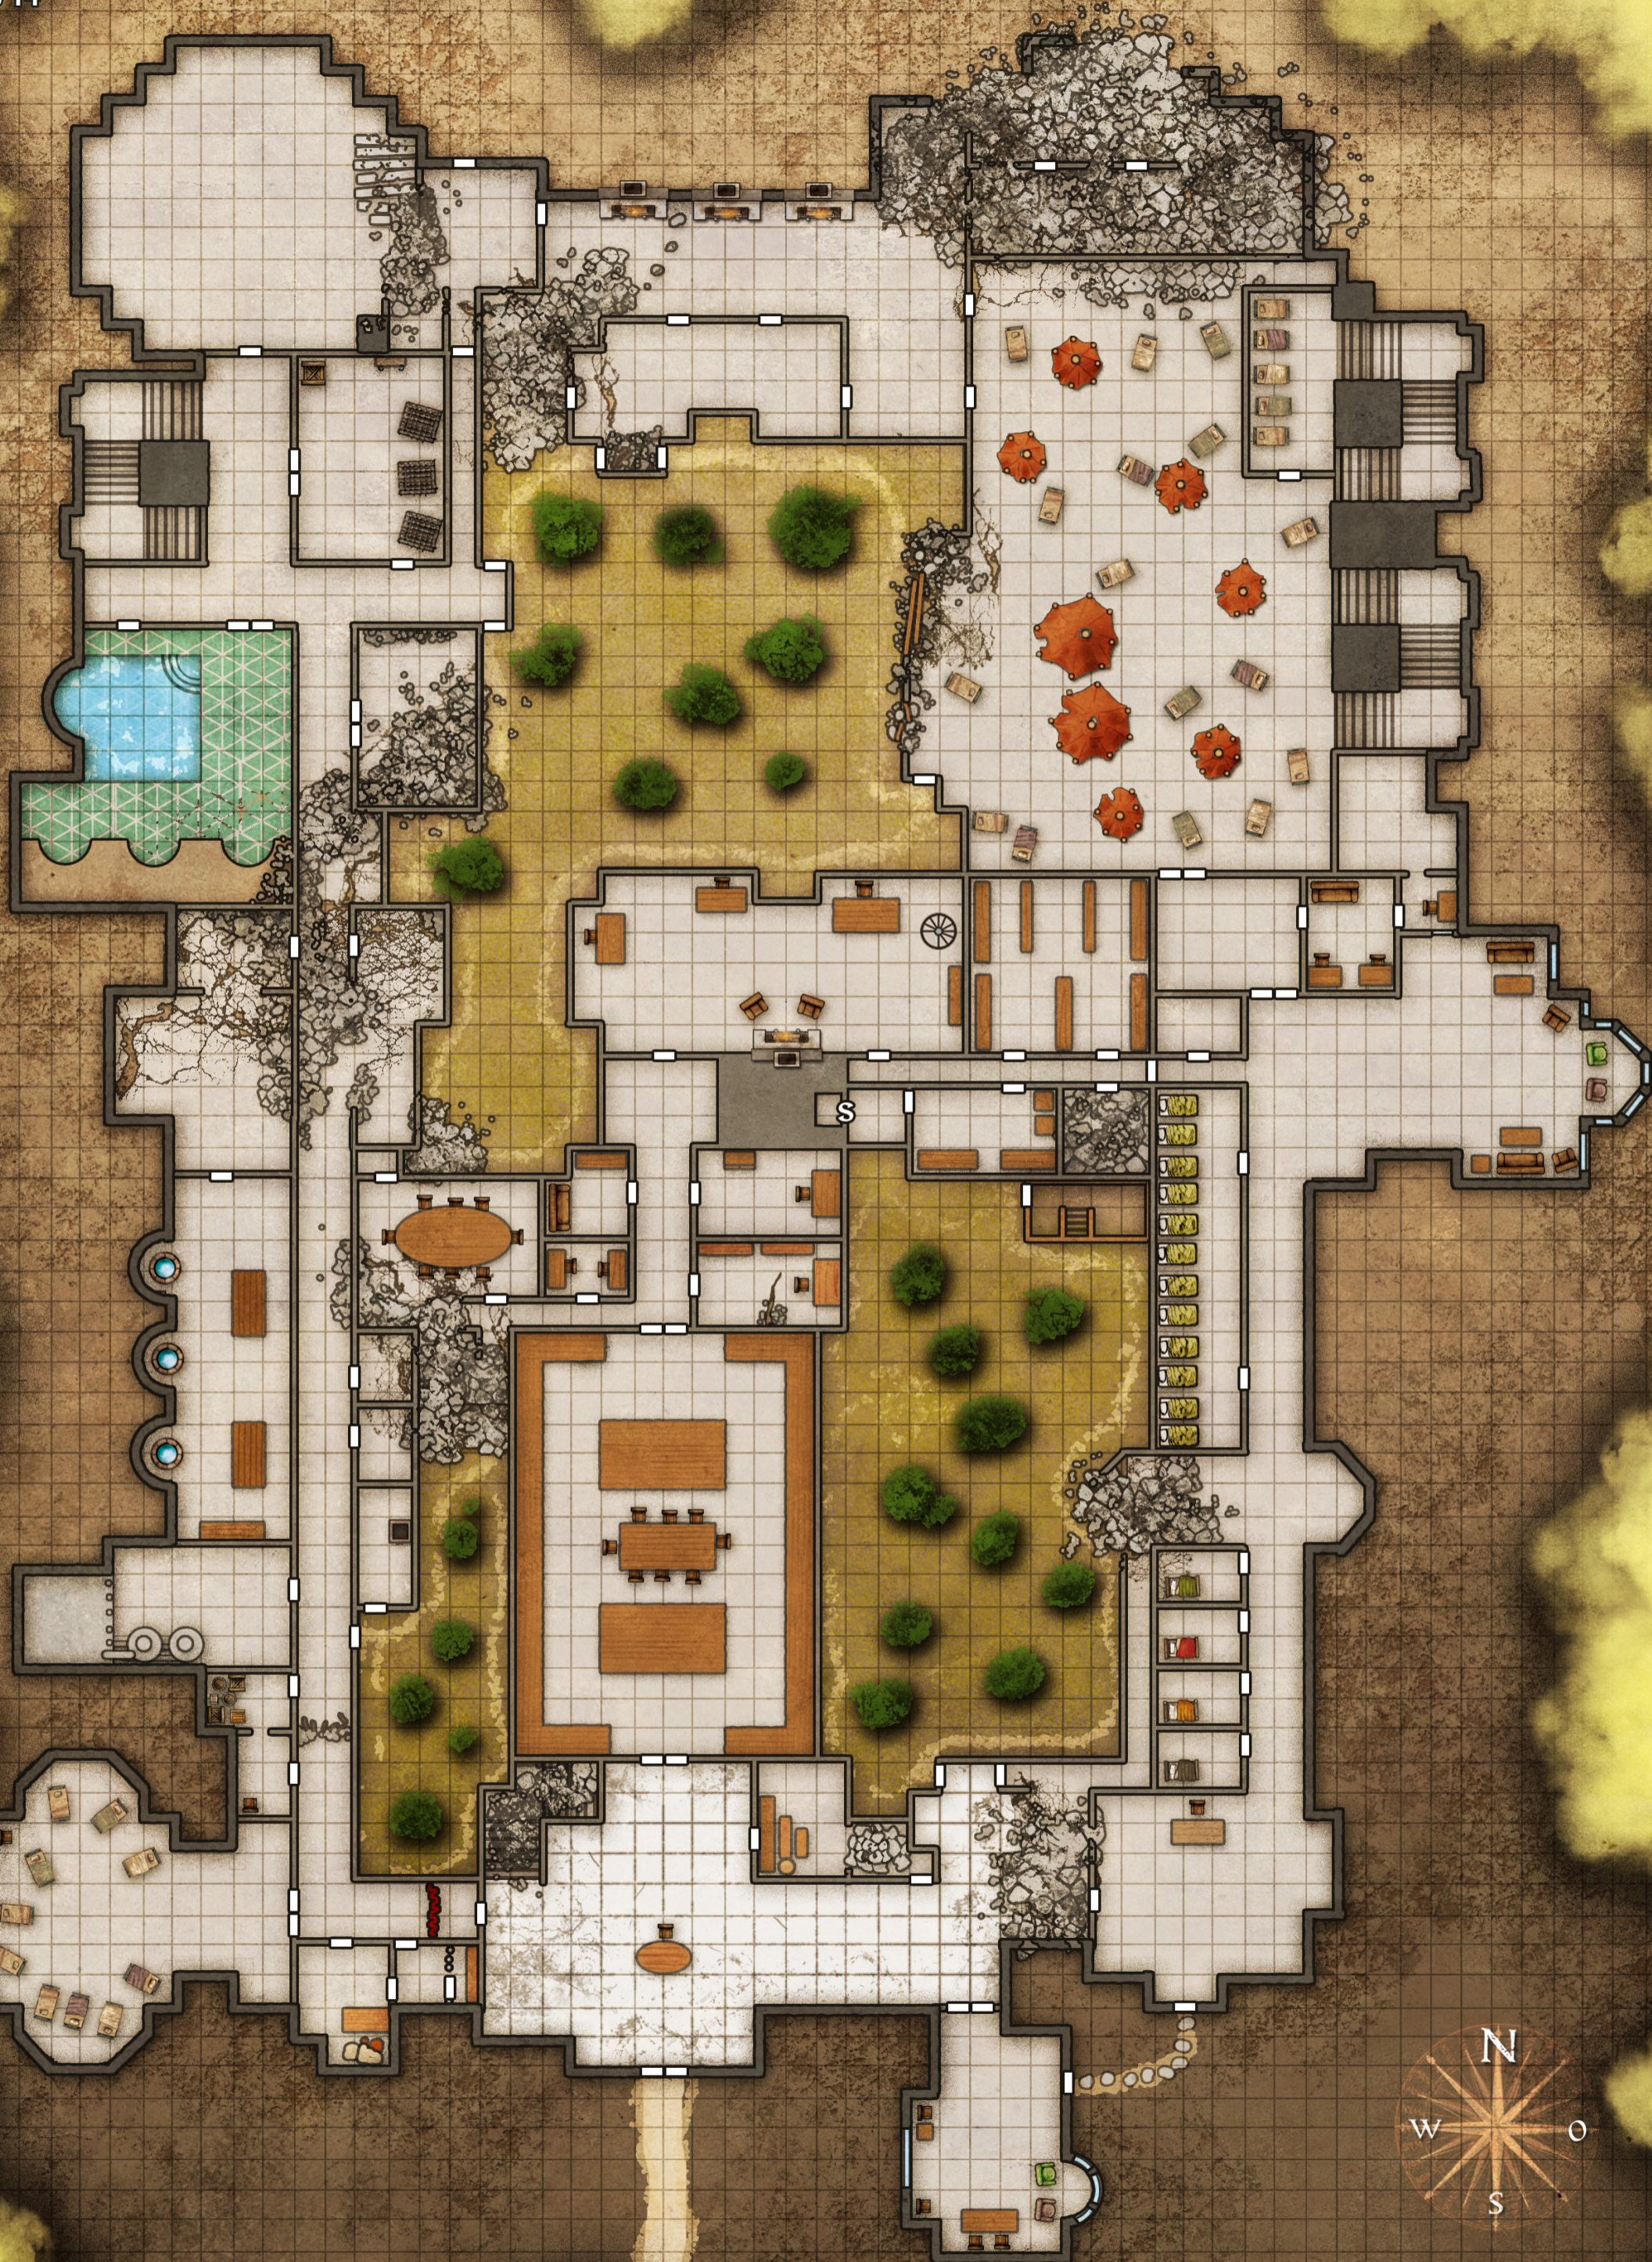

Wehrgänge

Bergfried

Geschütztürme

Keller

Erster Stock

Dachboden

Das verlassene Trockendock

Kyonische Barke

Flussklinge

Andoranisches Patrouillenboot

Die zerfallenen Wachtürme

Seite 221

Oberes Turmzimmer

Seite 56

Zerstörte Flure

Erdgeschoss

Erster Stock

Zweiter Stock

Die Spieloase

Der Empfang des Burggrafen
Seite 136

Das Schlachtfeld

Das Schlachtfeld

Sarnaths letzte Nacht

Der Assasine der Botschafterin

Die Keramiknekropole

Auf dem Oukranos

Die Sellenpassage

Glaubensbarke

Flussheim

Die Flucht des Senators