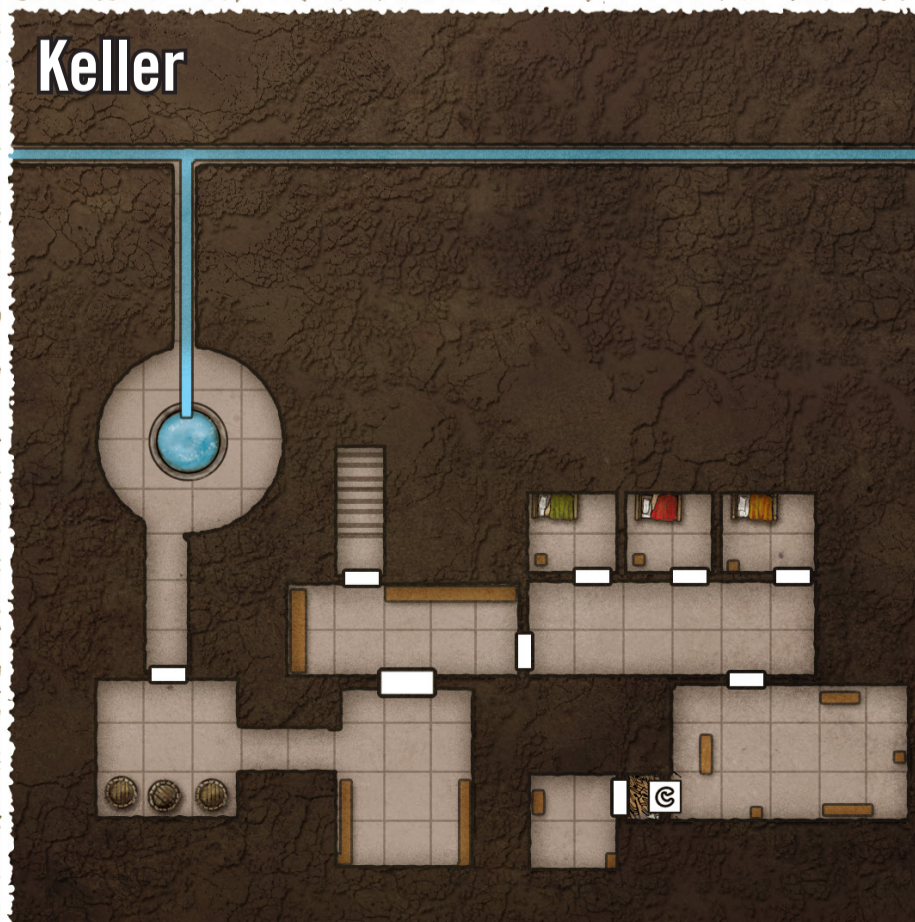

Wehrgänge

Bergfried

Geschütztürme

Keller

Erster Stock

Dachboden

Das verlassene Trockendock

Kyonische Barke

Flussklinge

Andoranisches Patrouillenboot

Die zerfallenen Wachtürme

Seite 221

Oberes Turmzimmer

Seite 56

Zerstörte Flure

Erdgeschoss

Erster Stock

Zweiter Stock

Die Spieloase

Der Empfang des Burggrafen
Seite 136

Das Schlachtfeld

Das Schlachtfeld

Sarnaths letzte Nacht

Der Assasine der Botschafterin

Die Keramiknekropole

Auf dem Oukranos

Die Sellenpassage

Glaubensbarke

Flussheim

Die Flucht des Senators