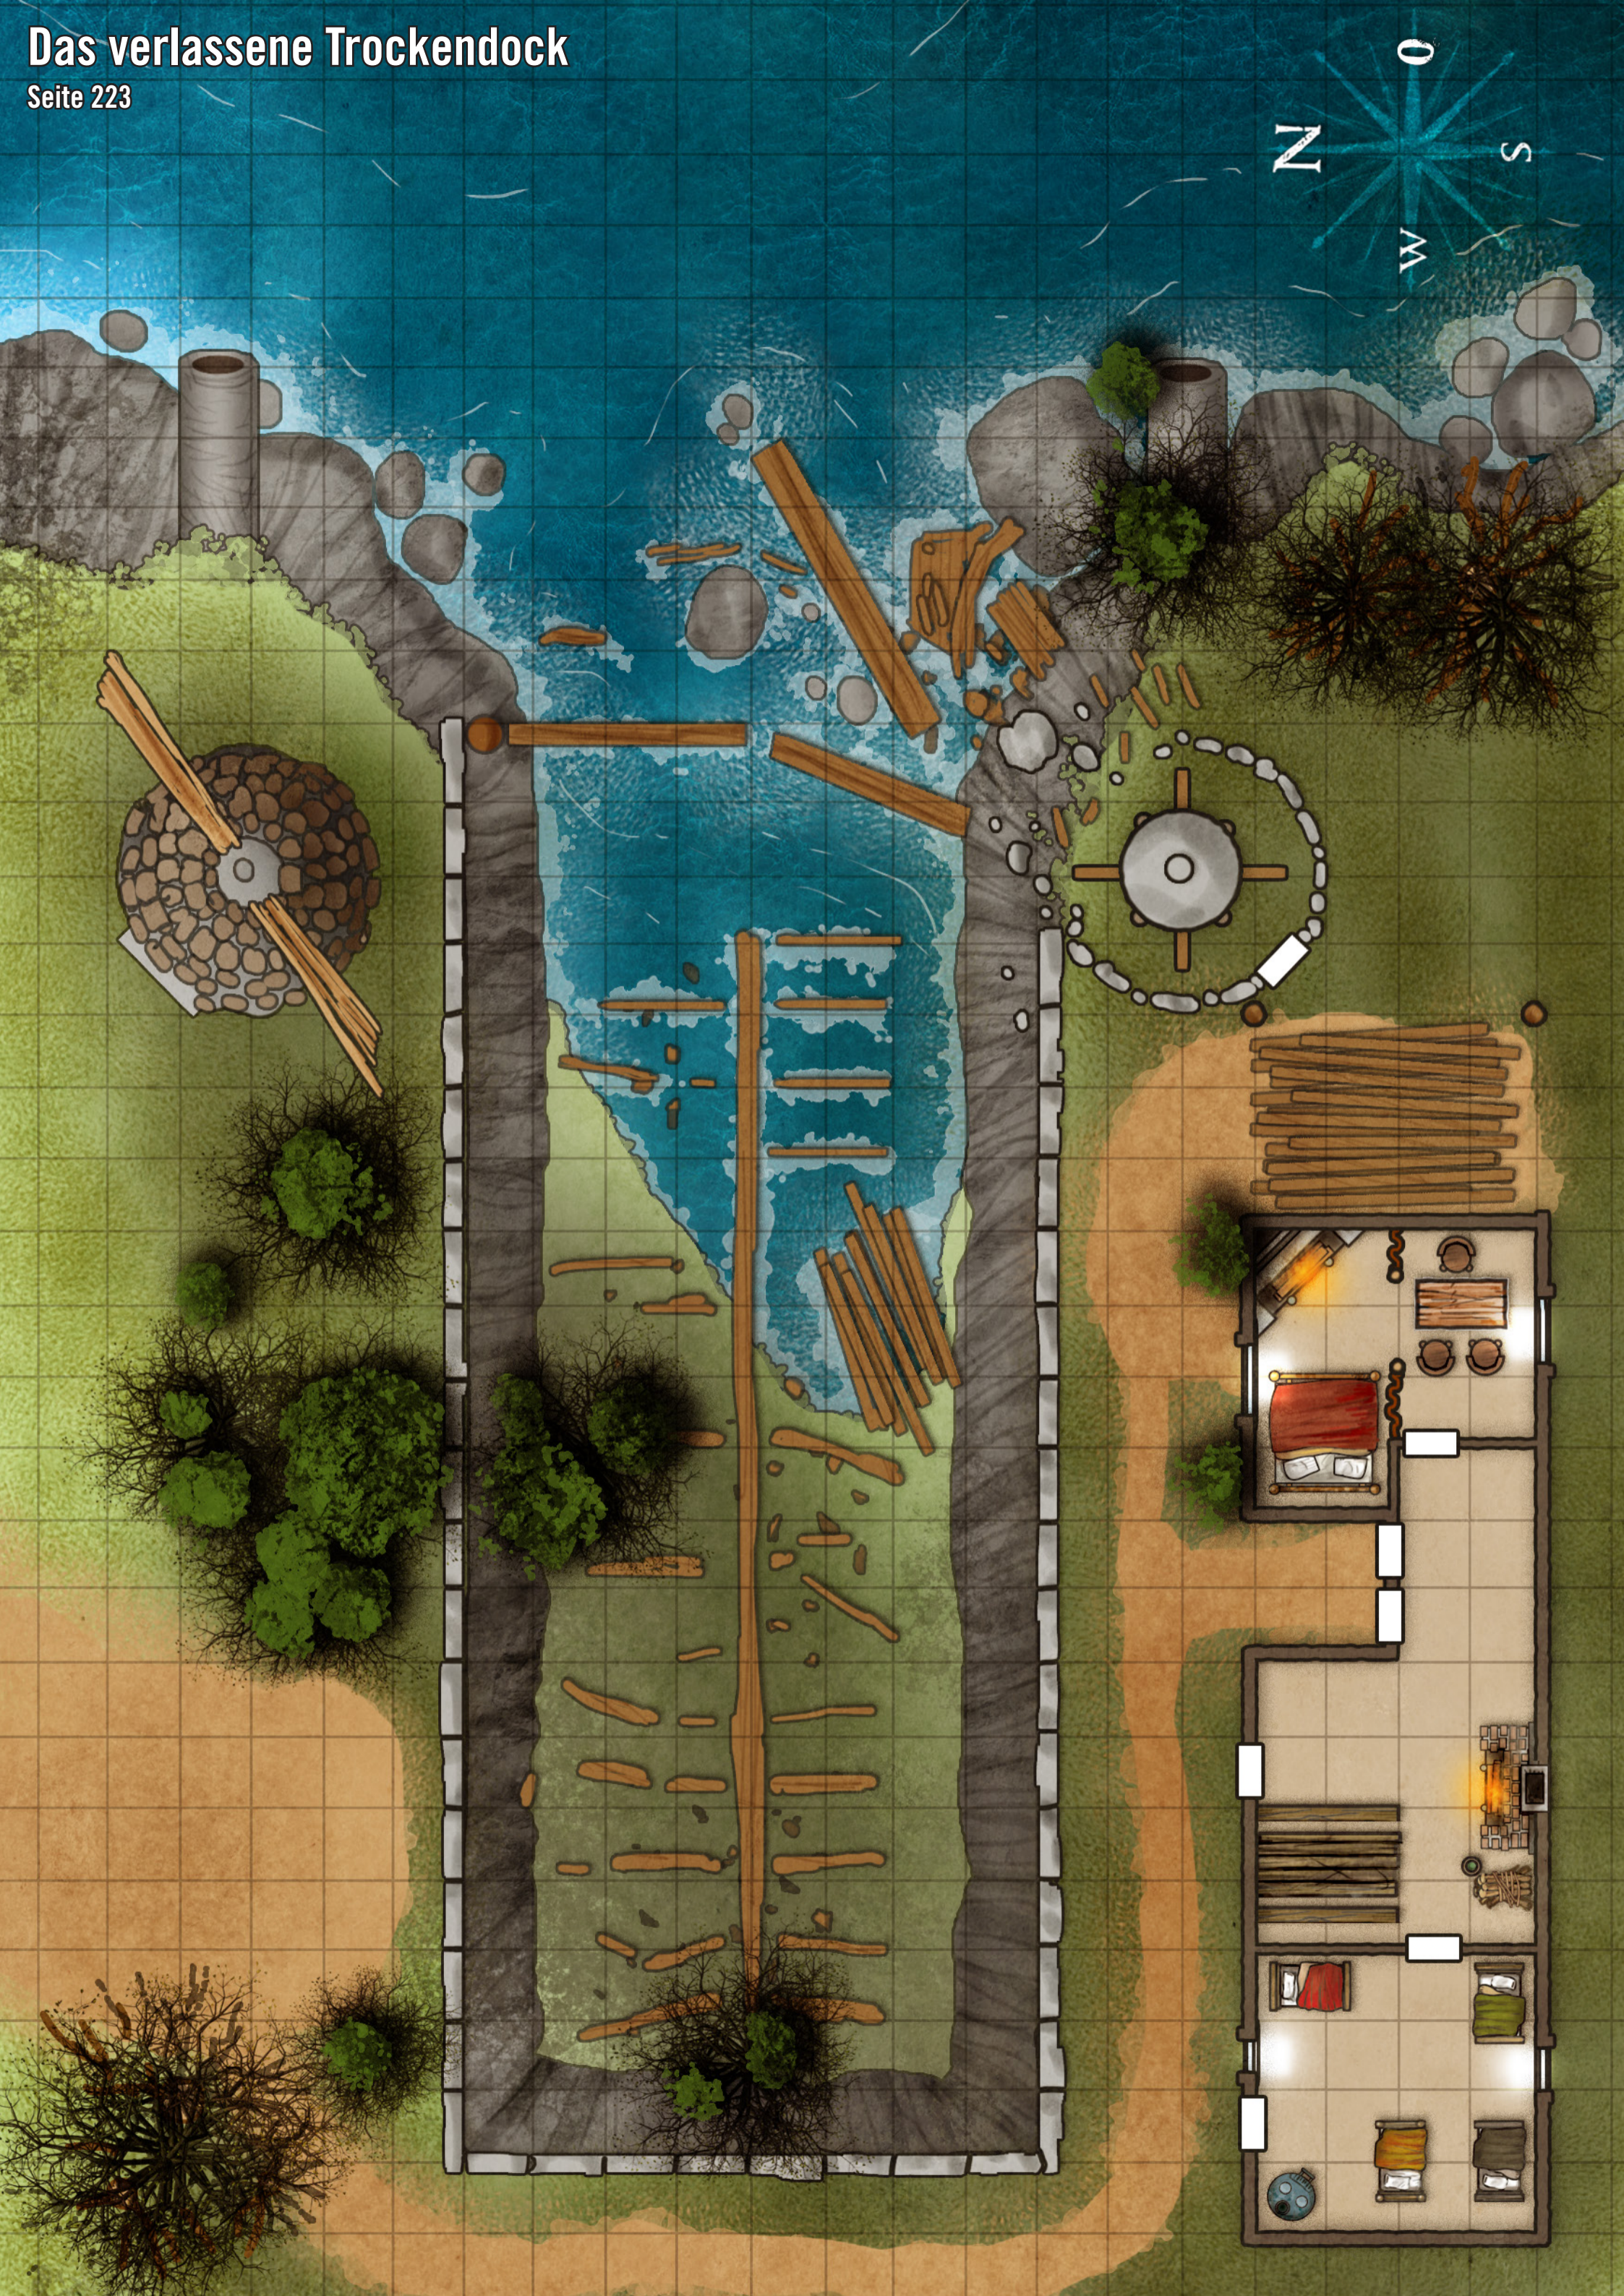

Wehrgänge

Bergfried

Geschütztürme

Keller

Erster Stock

Dachboden

Das verlassene Trockendock

Kyonische Barke

Flussklinge

Andoranisches Patrouillenboot

Die zerfallenen Wachtürme

Seite 221

Oberes Turmzimmer

Seite 56

Zerstörte Flure

Erdgeschoss

Erster Stock

Zweiter Stock

Die Spieloase

Der Empfang des Burggrafen
Seite 136

Das Schlachtfeld

Das Schlachtfeld

Sarnaths letzte Nacht

Der Assasine der Botschafterin

Die Keramiknekropole

Auf dem Oukranos

Die Sellenpassage

Glaubensbarke

Flussheim

Die Flucht des Senators