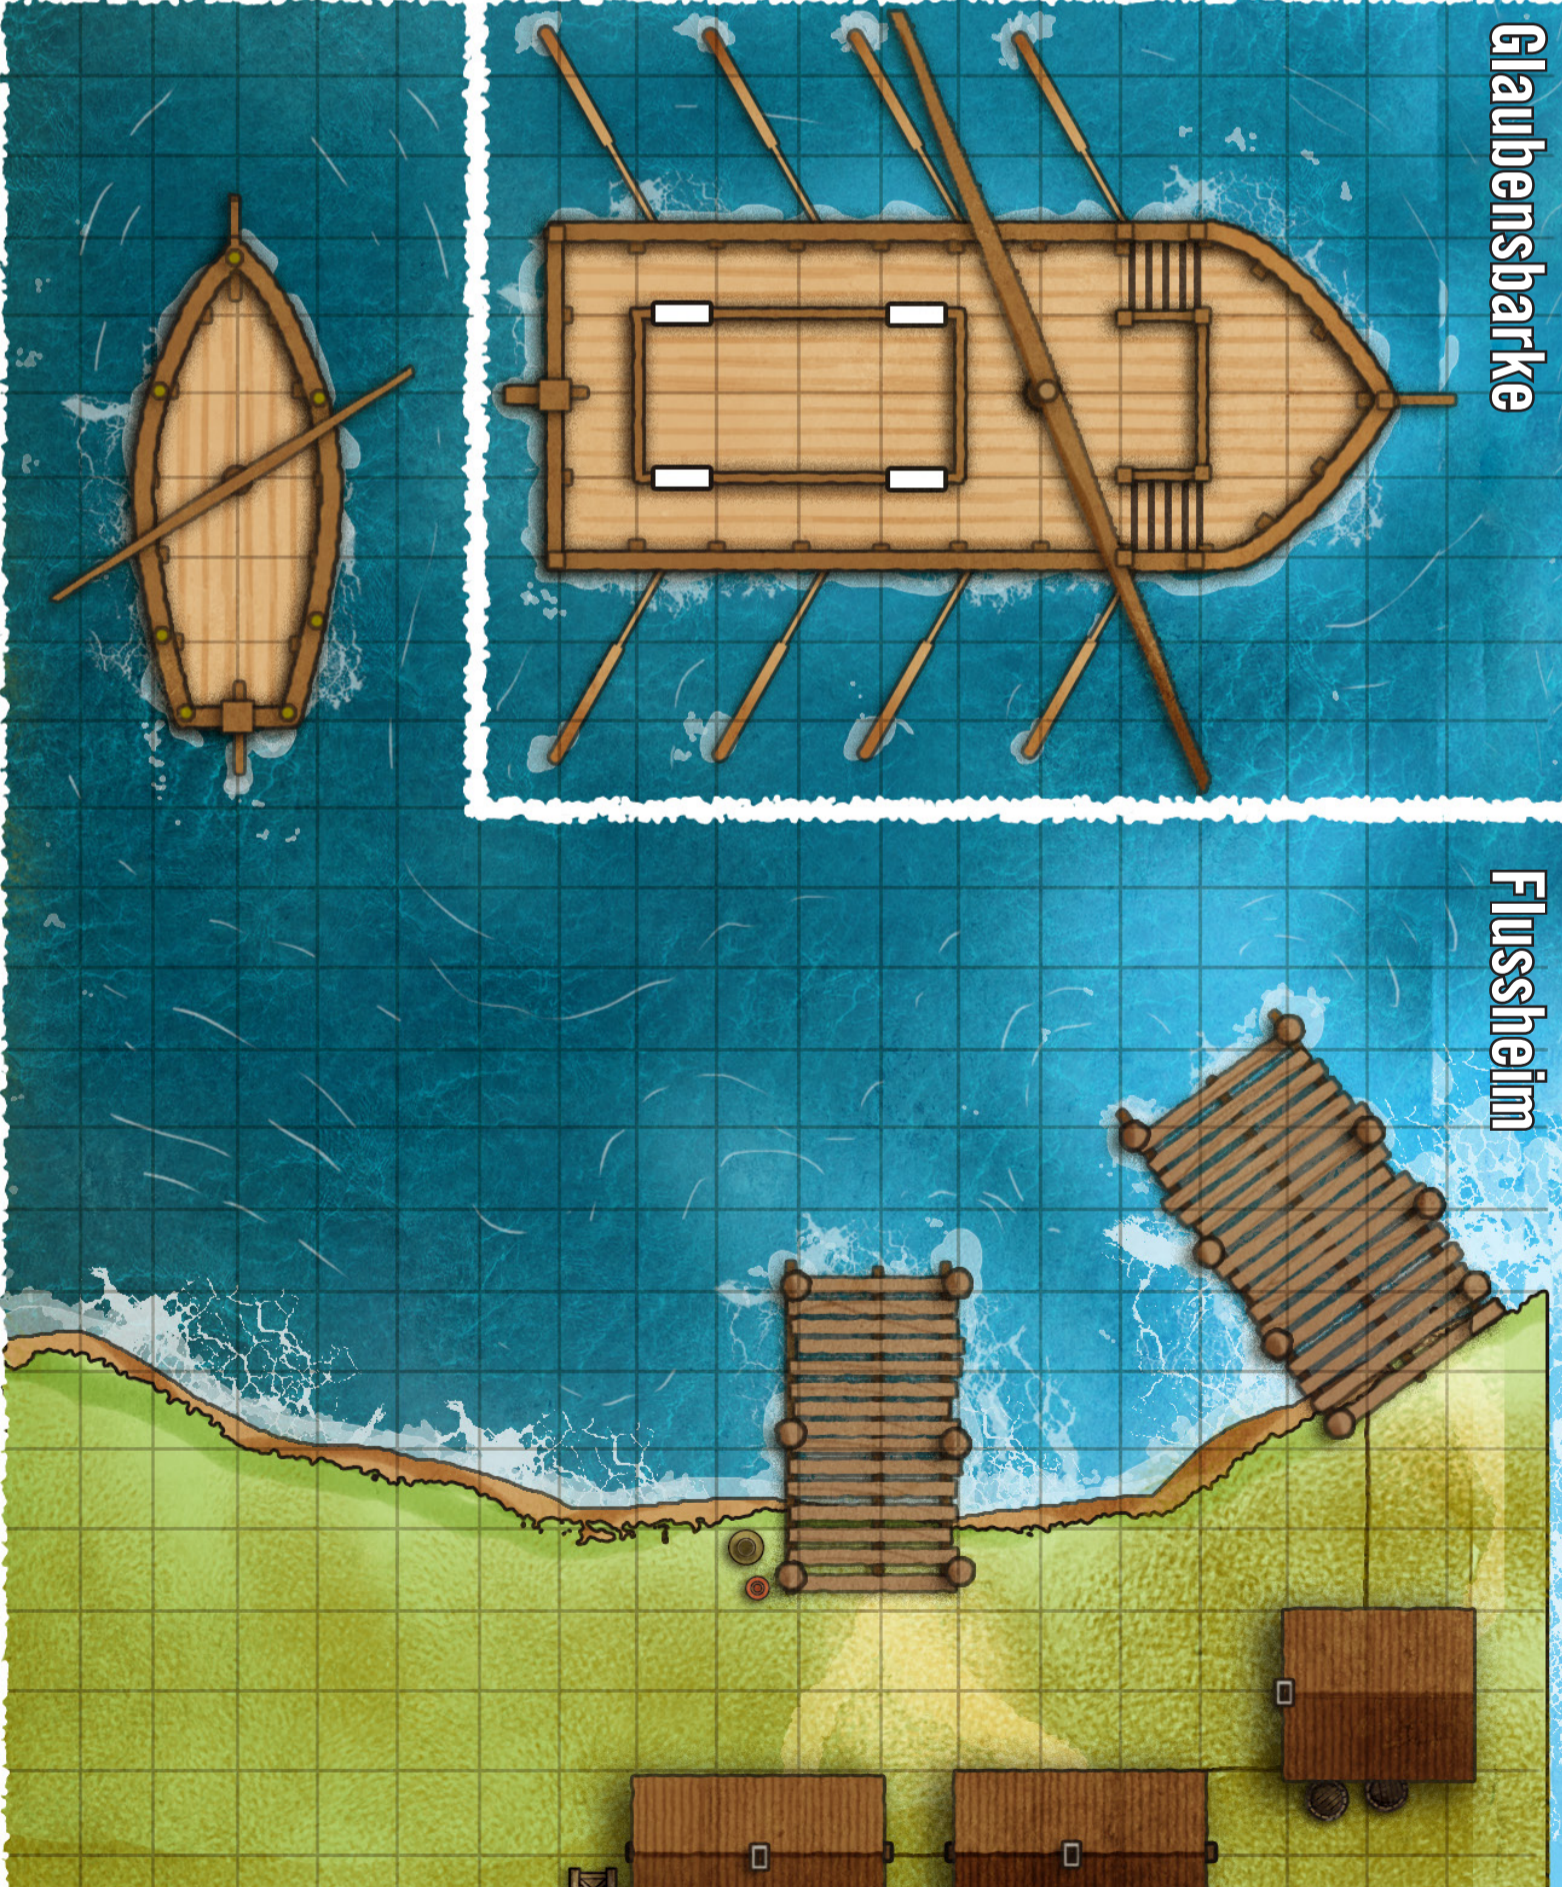

Wehrgänge

Bergfried

Geschütztürme

Keller

Erster Stock

Dachboden

Das verlassene Trockendock

Kyonische Barke

Flussklinge

Andoranisches Patrouillenboot

Die zerfallenen Wachtürme

Seite 221

Oberes Turmzimmer

Seite 56

Zerstörte Flure

Erdgeschoss

Erster Stock

Zweiter Stock

Die Spieloase

Der Empfang des Burggrafen
Seite 136

Das Schlachtfeld

Das Schlachtfeld

Sarnaths letzte Nacht

Der Assasine der Botschafterin

Die Keramiknekropole

Auf dem Oukranos

Die Sellenpassage

Glaubensbarke

Flussheim

Die Flucht des Senators