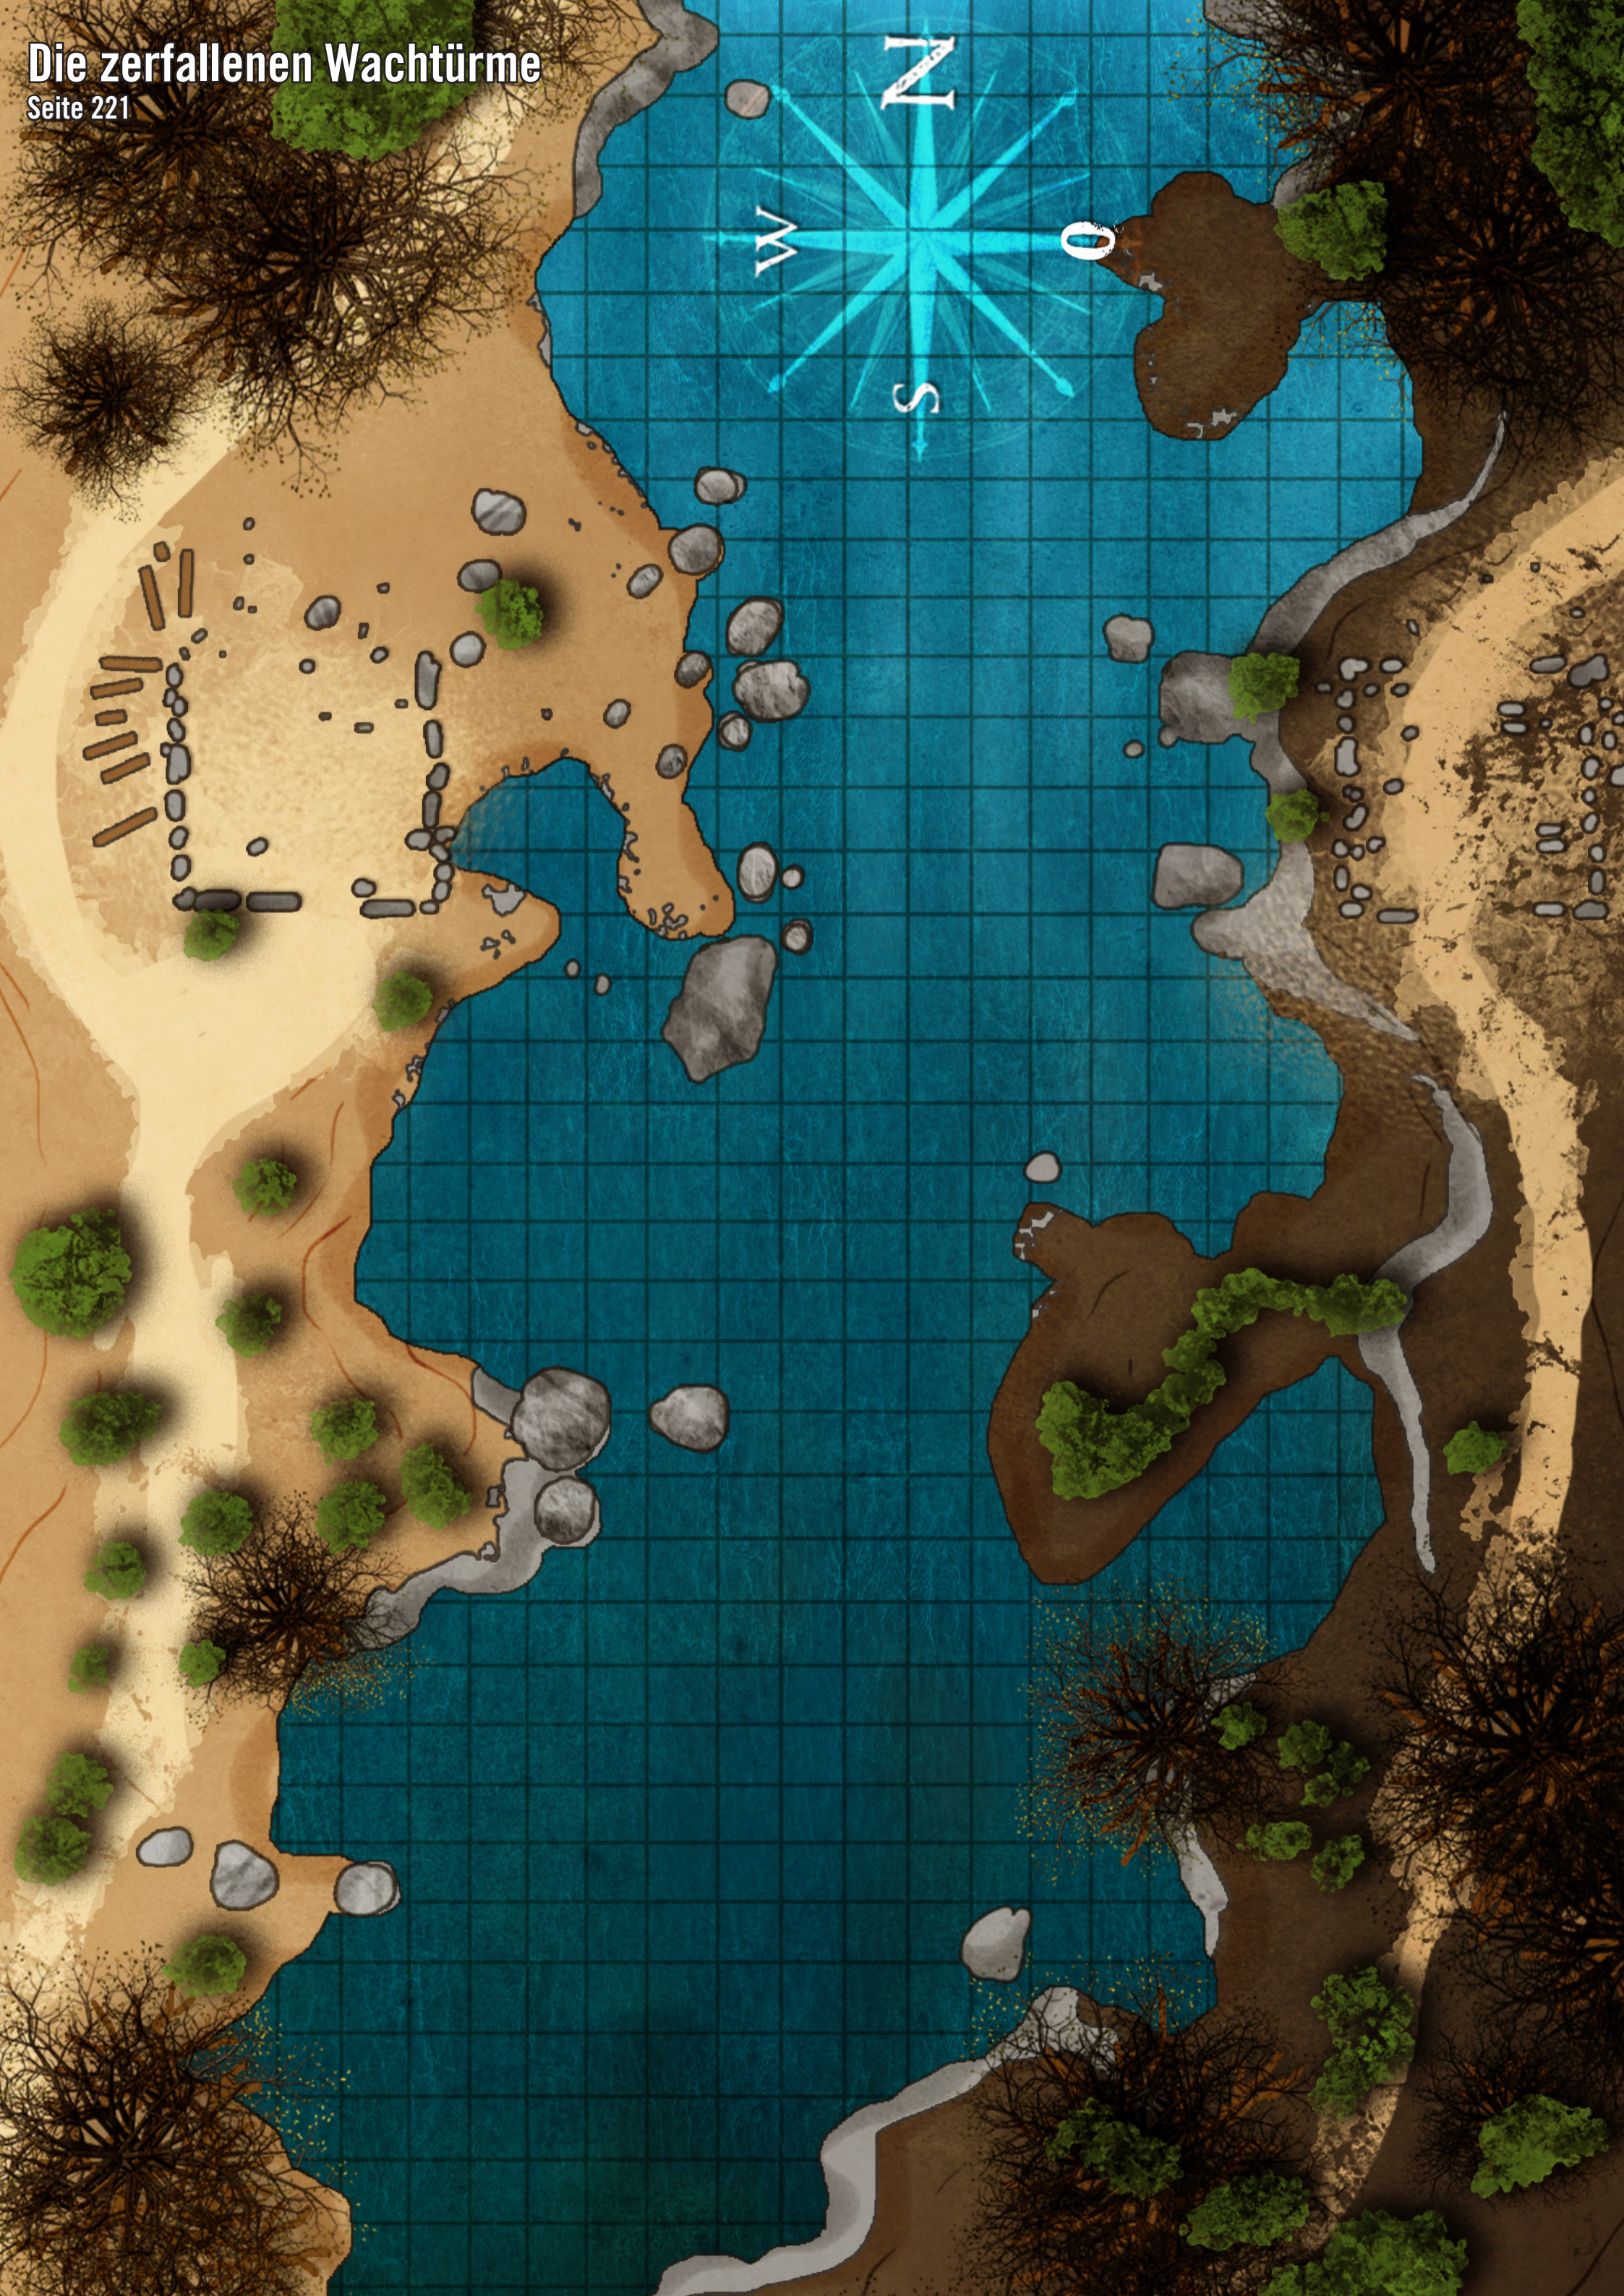

Wehrgänge

Bergfried

Geschütztürme

Keller

Erster Stock

Dachboden

Das verlassene Trockendock

Kyonische Barke

Flussklinge

Andoranisches Patrouillenboot

Die zerfallenen Wachtürme

Seite 221

Oberes Turmzimmer

Seite 56

Zerstörte Flure

Erdgeschoss

Erster Stock

Zweiter Stock

Die Spieloase

Der Empfang des Burggrafen
Seite 136

Das Schlachtfeld

Das Schlachtfeld

Sarnaths letzte Nacht

Der Assasine der Botschafterin

Die Keramiknekropole

Auf dem Oukranos

Die Sellenpassage

Glaubensbarke

Flussheim

Die Flucht des Senators