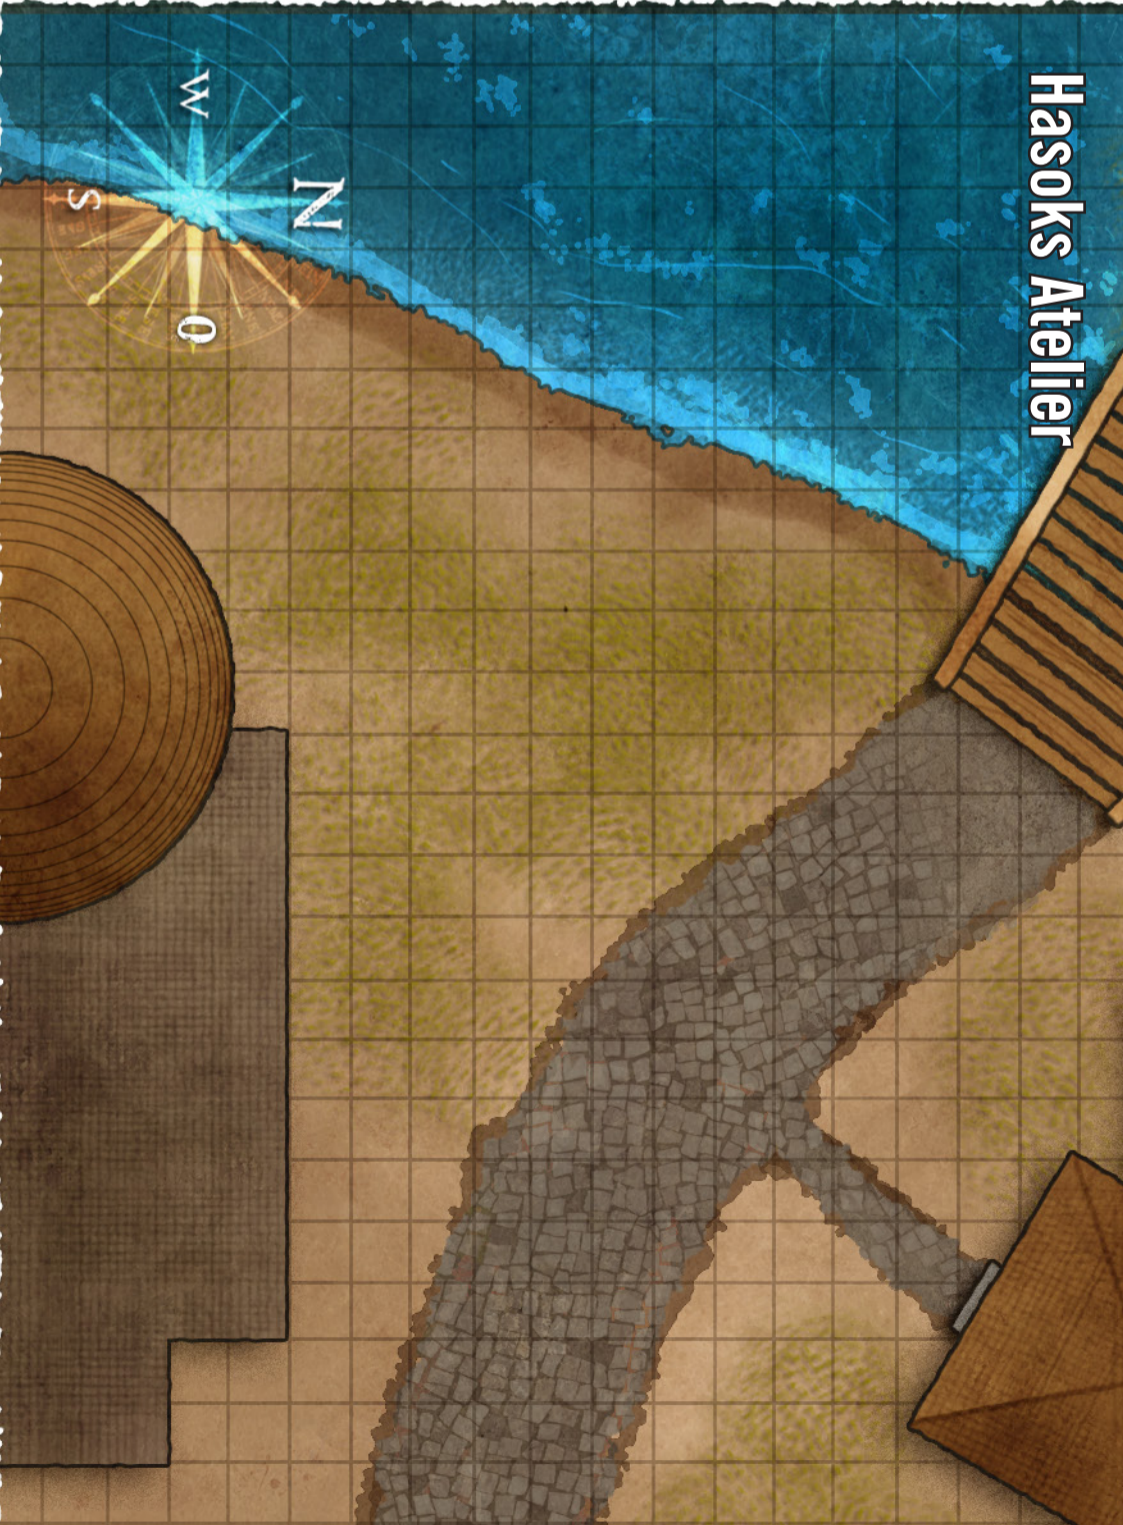

Wehrgänge

Bergfried

Geschütztürme

Keller

Erster Stock

Dachboden

Das verlassene Trockendock

Kyonische Barke

Flussklinge

Andoranisches Patrouillenboot

Die zerfallenen Wachtürme

Seite 221

Oberes Turmzimmer

Seite 56

Zerstörte Flure

Erdgeschoss

Erster Stock

Zweiter Stock

Die Spieloase

Der Empfang des Burggrafen
Seite 136

Das Schlachtfeld

Das Schlachtfeld

Sarnaths letzte Nacht

Der Assasine der Botschafterin

Die Keramiknekropole

Auf dem Oukranos

Die Sellenpassage

Glaubensbarke

Flussheim

Die Flucht des Senators