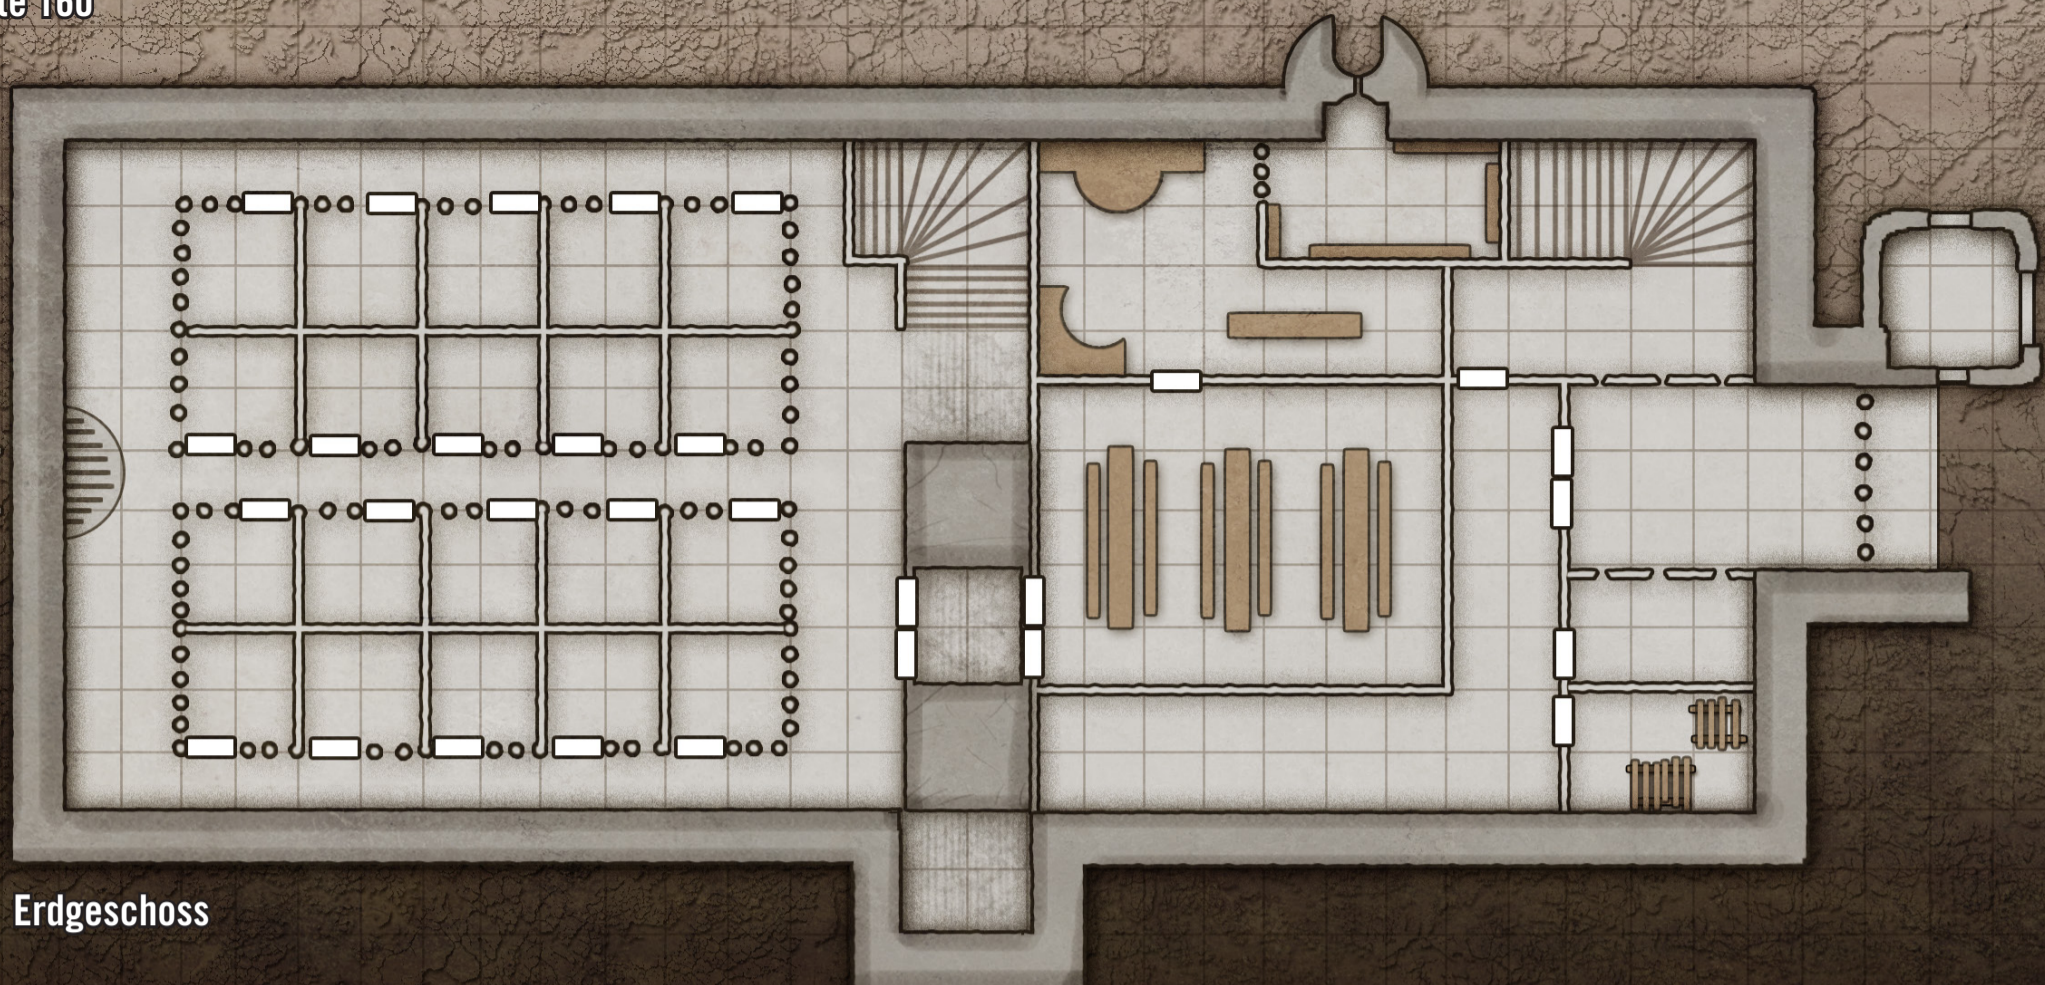

Wehrgänge

Bergfried

Geschütztürme

Keller

Erster Stock

Dachboden

Das verlassene Trockendock

Kyonische Barke

Flussklinge

Andoranisches Patrouillenboot

Die zerfallenen Wachtürme

Seite 221

Oberes Turmzimmer

Seite 56

Zerstörte Flure

Erdgeschoss

Erster Stock

Zweiter Stock

Die Spieloase

Der Empfang des Burggrafen
Seite 136

Das Schlachtfeld

Das Schlachtfeld

Sarnaths letzte Nacht

Der Assasine der Botschafterin

Die Keramiknekropole

Auf dem Oukranos

Die Sellenpassage

Glaubensbarke

Flussheim

Die Flucht des Senators