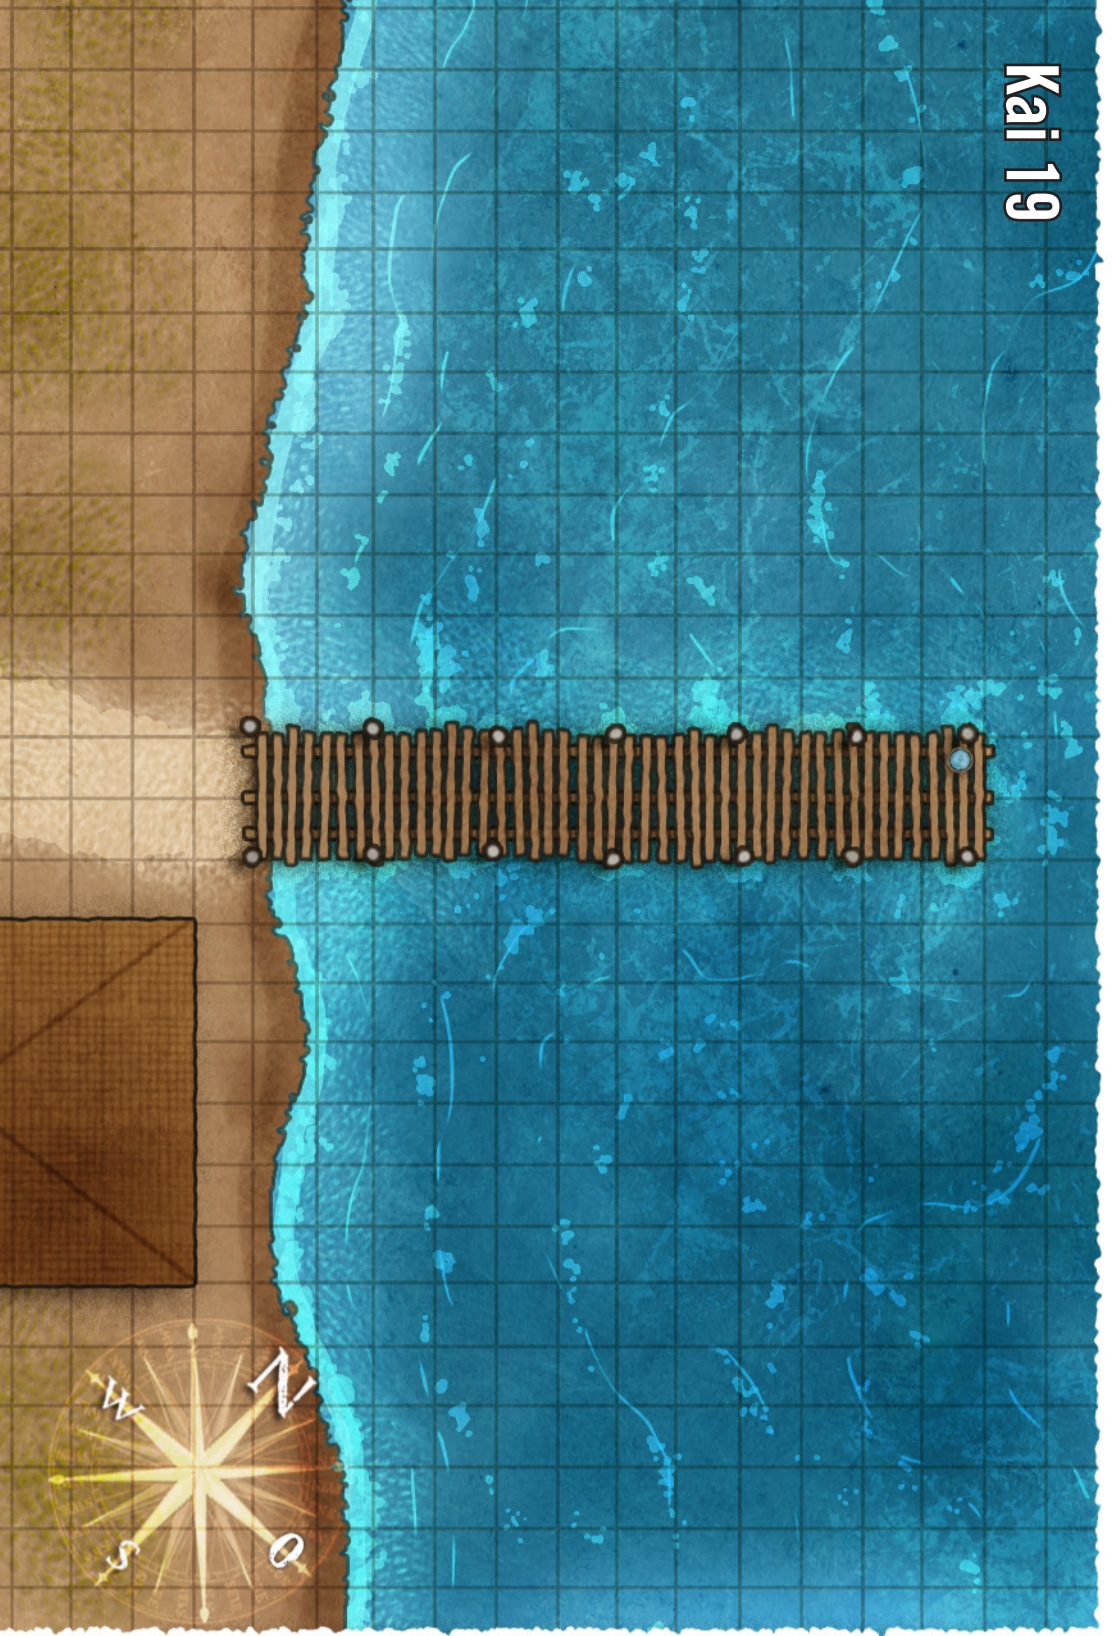

Wehrgänge

Bergfried

Geschütztürme

Keller

Erster Stock

Dachboden

Das verlassene Trockendock

Kyonische Barke

Flussklinge

Andoranisches Patrouillenboot

Die zerfallenen Wachtürme

Seite 221

Oberes Turmzimmer

Seite 56

Zerstörte Flure

Erdgeschoss

Erster Stock

Zweiter Stock

Die Spieloase

Der Empfang des Burggrafen
Seite 136

Das Schlachtfeld

Das Schlachtfeld

Sarnaths letzte Nacht

Der Assasine der Botschafterin

Die Keramiknekropole

Auf dem Oukranos

Die Sellenpassage

Glaubensbarke

Flussheim

Die Flucht des Senators