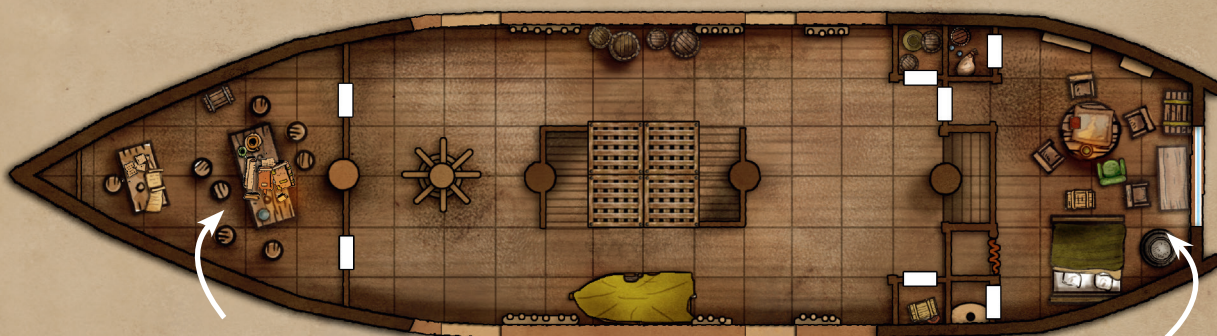

L. GHORAL-REY

ELSTERPRINZESSIN

VORDERDECK

POOPDECK

ZIMMEREI UND RÜSTKAMMER

MITTELSCHIFF

KAPITÄNSKAJÜTE

COBBS LAGER

MANNSCHAFTSUNTERKÜNFTE

HAUPTDECK

HOREMHEBS KABINE

DOC IMOGENS KABINE

SCHATZKAMMER

FRACHTRAUM

1 FELD = 1,50 M

D. GASTHAUS ZUR GOTTESFREUD