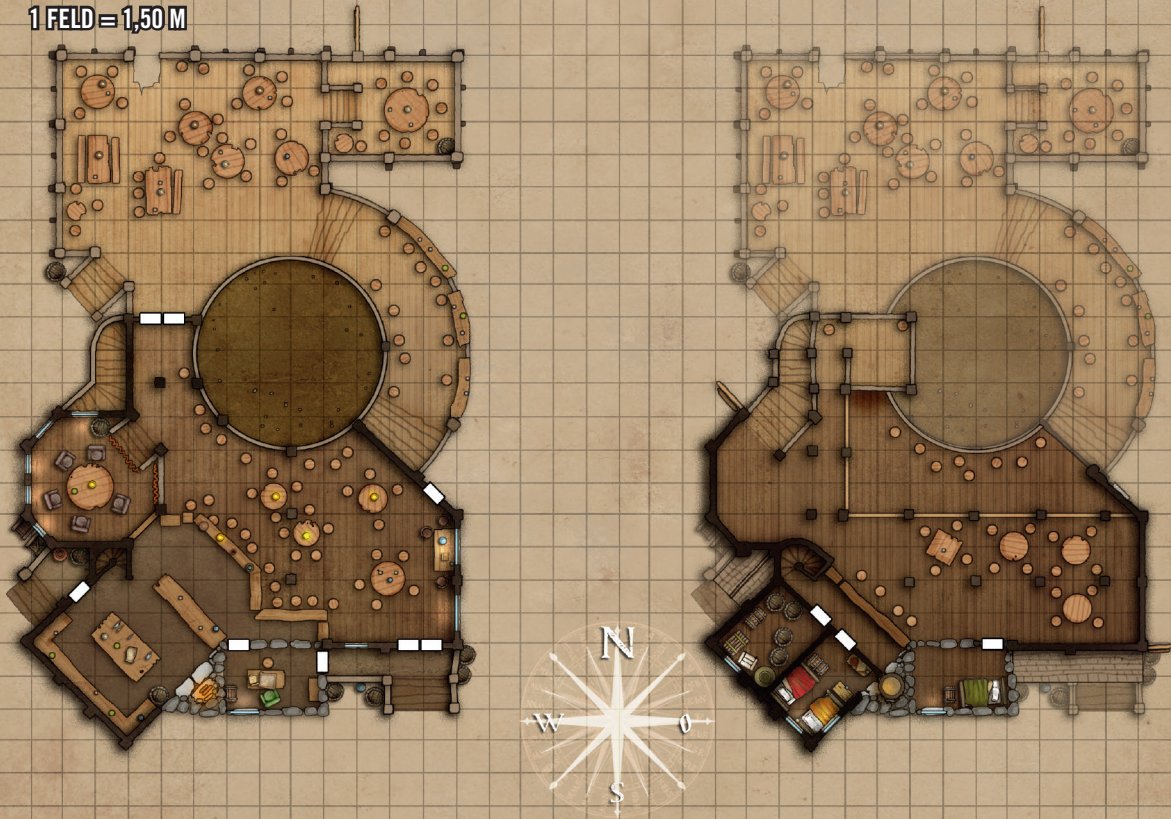

L. GHORAL-REY

ELSTERPRINZESSIN

VORDERDECK

POOPDECK

ZIMMEREI UND RÜSTKAMMER

MITTELSCHIFF

KAPITÄNSKAJÜTE

COBBS LAGER

MANNSCHAFTSUNTERKÜNFTE

HAUPTDECK

HOREMHEBS KABINE

DOC IMOGENS KABINE

SCHATZKAMMER

FRACHTRAUM

1 FELD = 1,50 M

D. GASTHAUS ZUR GOTTESFREUD

1 FELD = 1,50 M

F. VERBORGENE BUCHT

G. FINSTERMAHNGALGEN

H. KALIZARS ATOLL

J. WARWILS TORHEIT

K. DIE ZUFLUCHT

L. GHORAL-REY

ELSTERPRINZESSIN