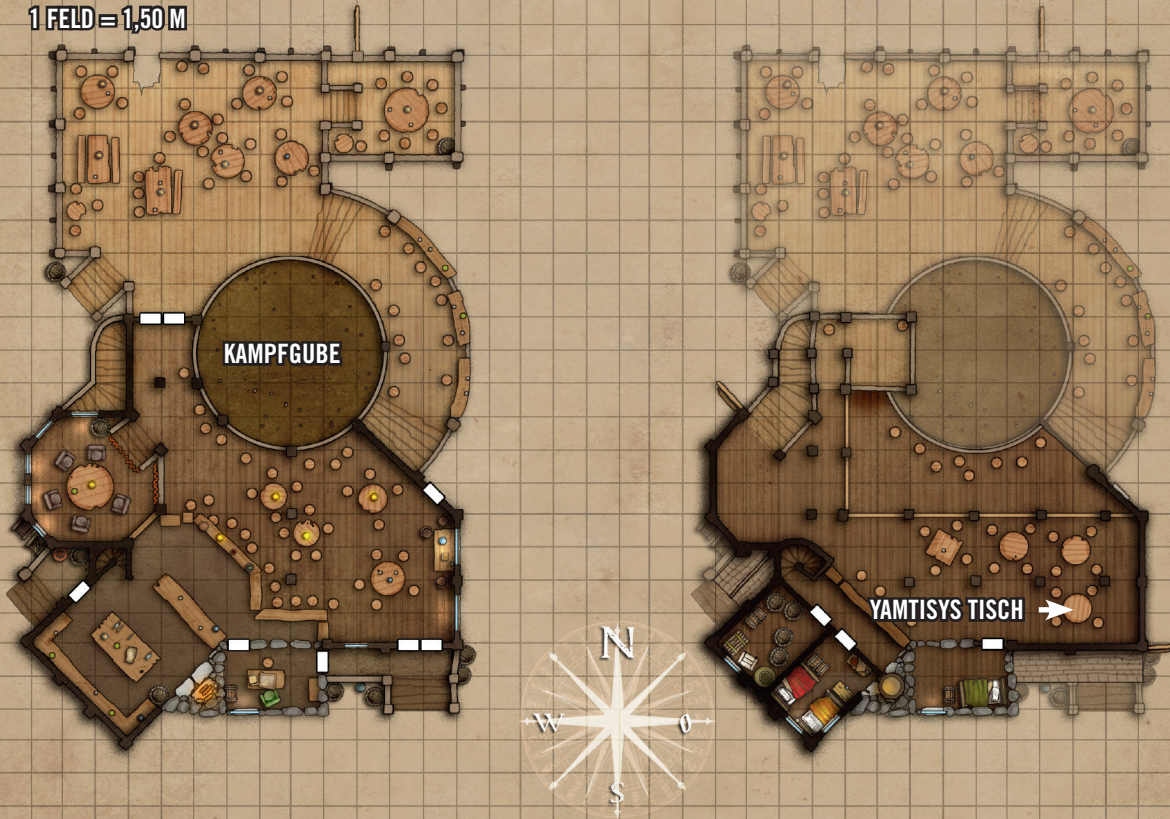

LILIENWEISS

D. GASTHAUS ZUR GOTTESFREUD

1 FELD = 1,50 M

F. VERBORGENE BUCHT

G. FINSTERMAHNGALGEN

H. KALIZARS ATOLL

J. WARWILS TORHEIT

K. DIE ZUFLUCHT

L. GHORAL-REY

ELSTERPRINZESSIN

VORDERDECK

POOPDECK

ZIMMEREI UND RÜSTKAMMER

MITTELSCHIFF

KAPITÄNSKAJÜTE

COBBS LAGER

MANNSCHAFTSUNTERKÜNFTE

HAUPTDECK

HOREMHEBS KABINE

DOC IMOGENS KABINE

SCHATZKAMMER

FRACHTRAUM

1 FELD = 1,50 M

D. GASTHAUS ZUR GOTTESFREUD