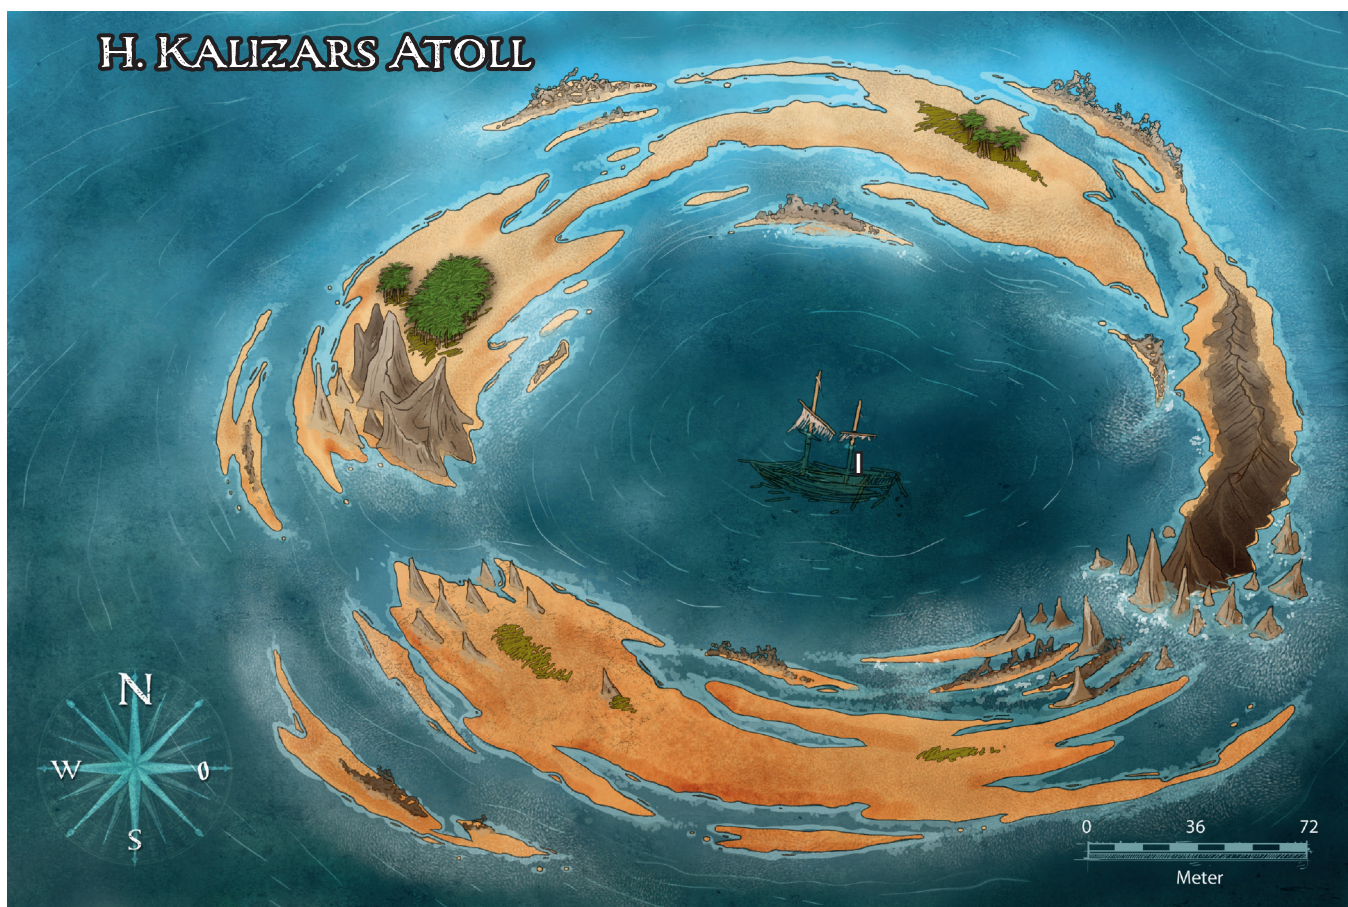

LILIENWEISS

D. GASTHAUS ZUR GOTTESFREUD

1 FELD = 1,50 M

F. VERBORGENE BUCHT

G. FINSTERMAHNGALGEN

H. KALIZARS ATOLL

J. WARWILS TORHEIT

K. DIE ZUFLUCHT

L. GHORAL-REY

ELSTERPRINZESSIN

VORDERDECK

POOPDECK

ZIMMEREI UND RÜSTKAMMER

MITTELSCHIFF

KAPITÄNSKAJÜTE

COBBS LAGER

MANNSCHAFTSUNTERKÜNFTE

HAUPTDECK

HOREMHEBS KABINE

DOC IMOGENS KABINE

SCHATZKAMMER

FRACHTRAUM

1 FELD = 1,50 M

D. GASTHAUS ZUR GOTTESFREUD

1 FELD = 1,50 M

F. VERBORGENE BUCHT

G. FINSTERMAHNGALGEN

H. KALIZARS ATOLL

J. WARWILS TORHEIT

K. DIE ZUFLUCHT

L. GHORAL-REY

ELSTERPRINZESSIN