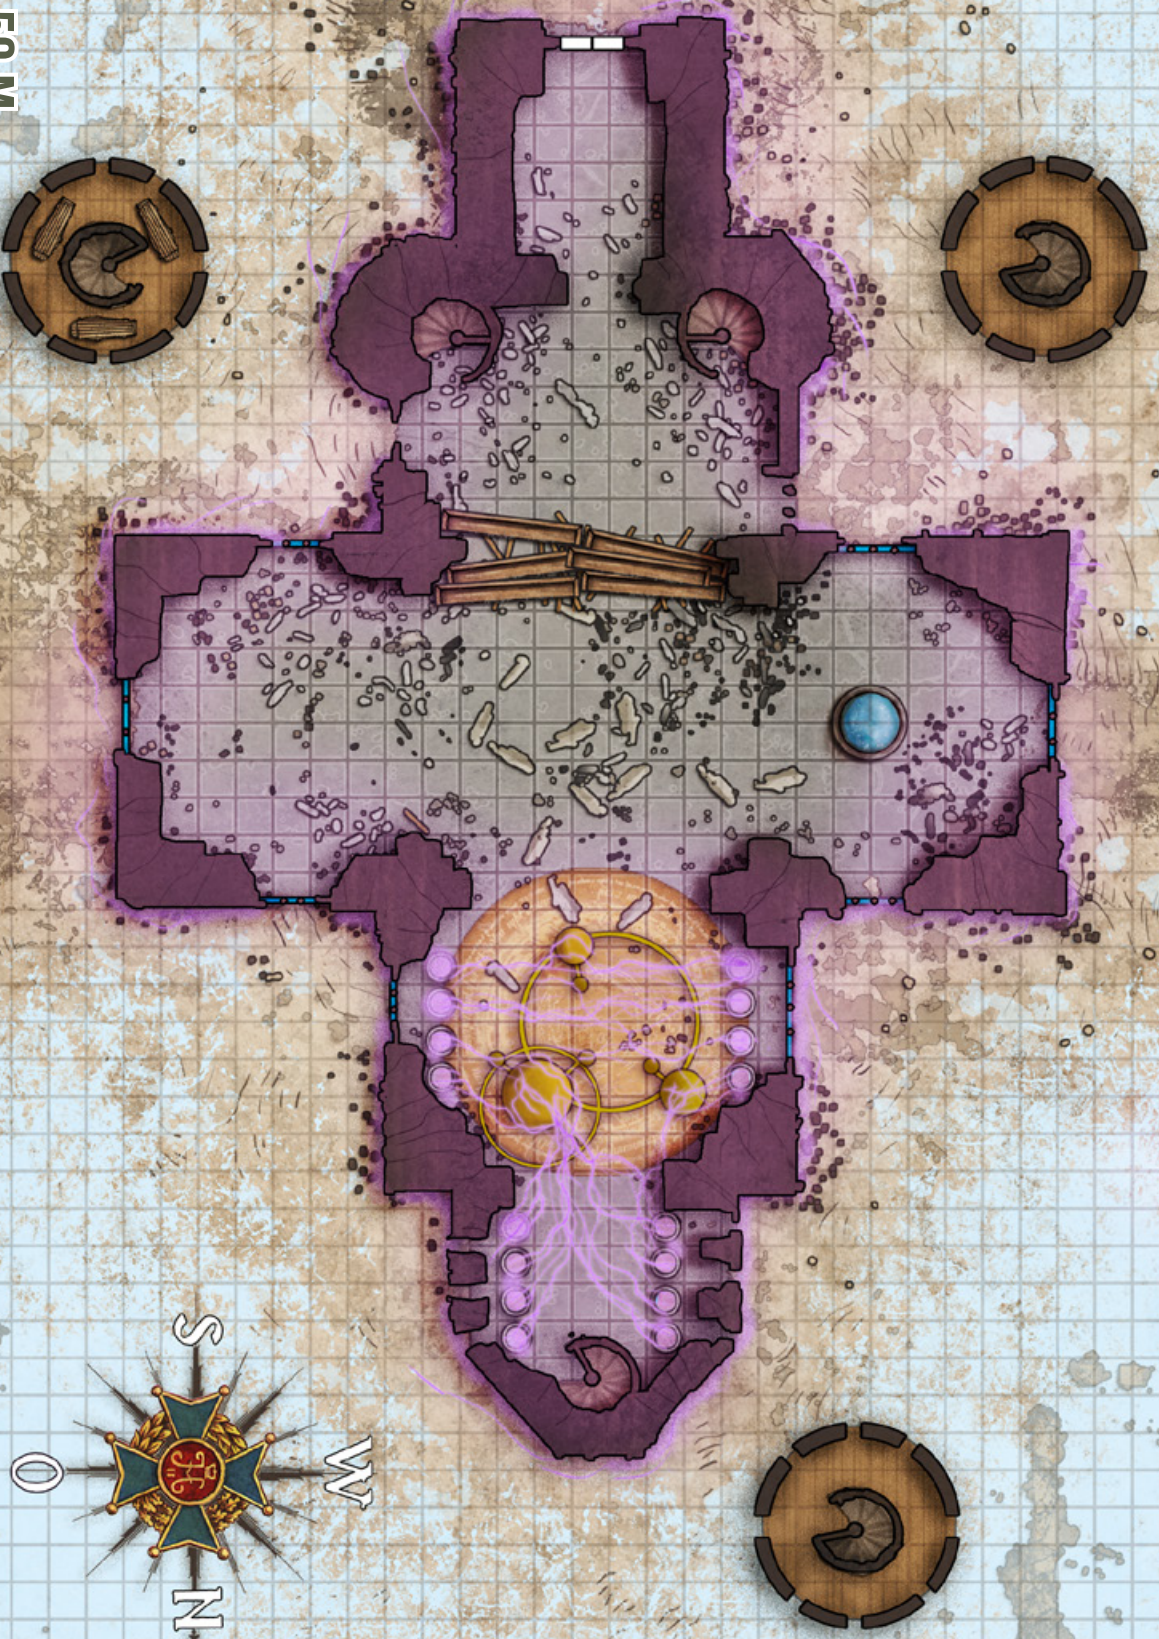

# AZOVSKAYA-KLOSTER

1 FELD = 1,50 M

**V**ERRAT SCHLIEßLICH BRACHTE DEN WAHSINNIGEN MÖNCH ZU FALL. RASPUTIN DER SÄUFER.

RASPUTIN DER FRAUENHELD. RASPUTIN DER BETRÜGER. ALL DIESER DINGE WURDE DER MANN BESTÄNDIG BEZICHTIGT. DAS VOLK BEHAUPTETE, DASS RASPUTIN DEN ZAREN LENKTE UND AUF DIESE WEISE DAS LAND REGIERTE. MANCHE WAREN DER ANSICHT, DASS ER GAR MIT DER ZARIN DAS BETT TEILE. TREUE BÜRGER PLANTEN DAHER, DIE VON IHM AUSGEHENDE GEFAHR ZU BEENDEN, AUF DASS ER NICHT DAS LAND AM ENDE NOCH ZERSTÖRTE. EINIGE SAGEN, RASPUTIN HÄTTE SEINEN EIGENEN TOD VORHERGESAGT, DOCH KAUM JEMAND WUSSTE, DASS ER AUF DIESE WEISE NUR DEN NEUGIERIGEN UND WACHSAMEN BLICKEN ENTKAM, WELCHE IHN SO LANGE VERFOLGT HATTEN. UND SO WAR ER IMSTANDE, DEN NÄCHSTEN SCHRITT EINES WEITAUS DUNKLEREN PLANES ANZUGEHEN.