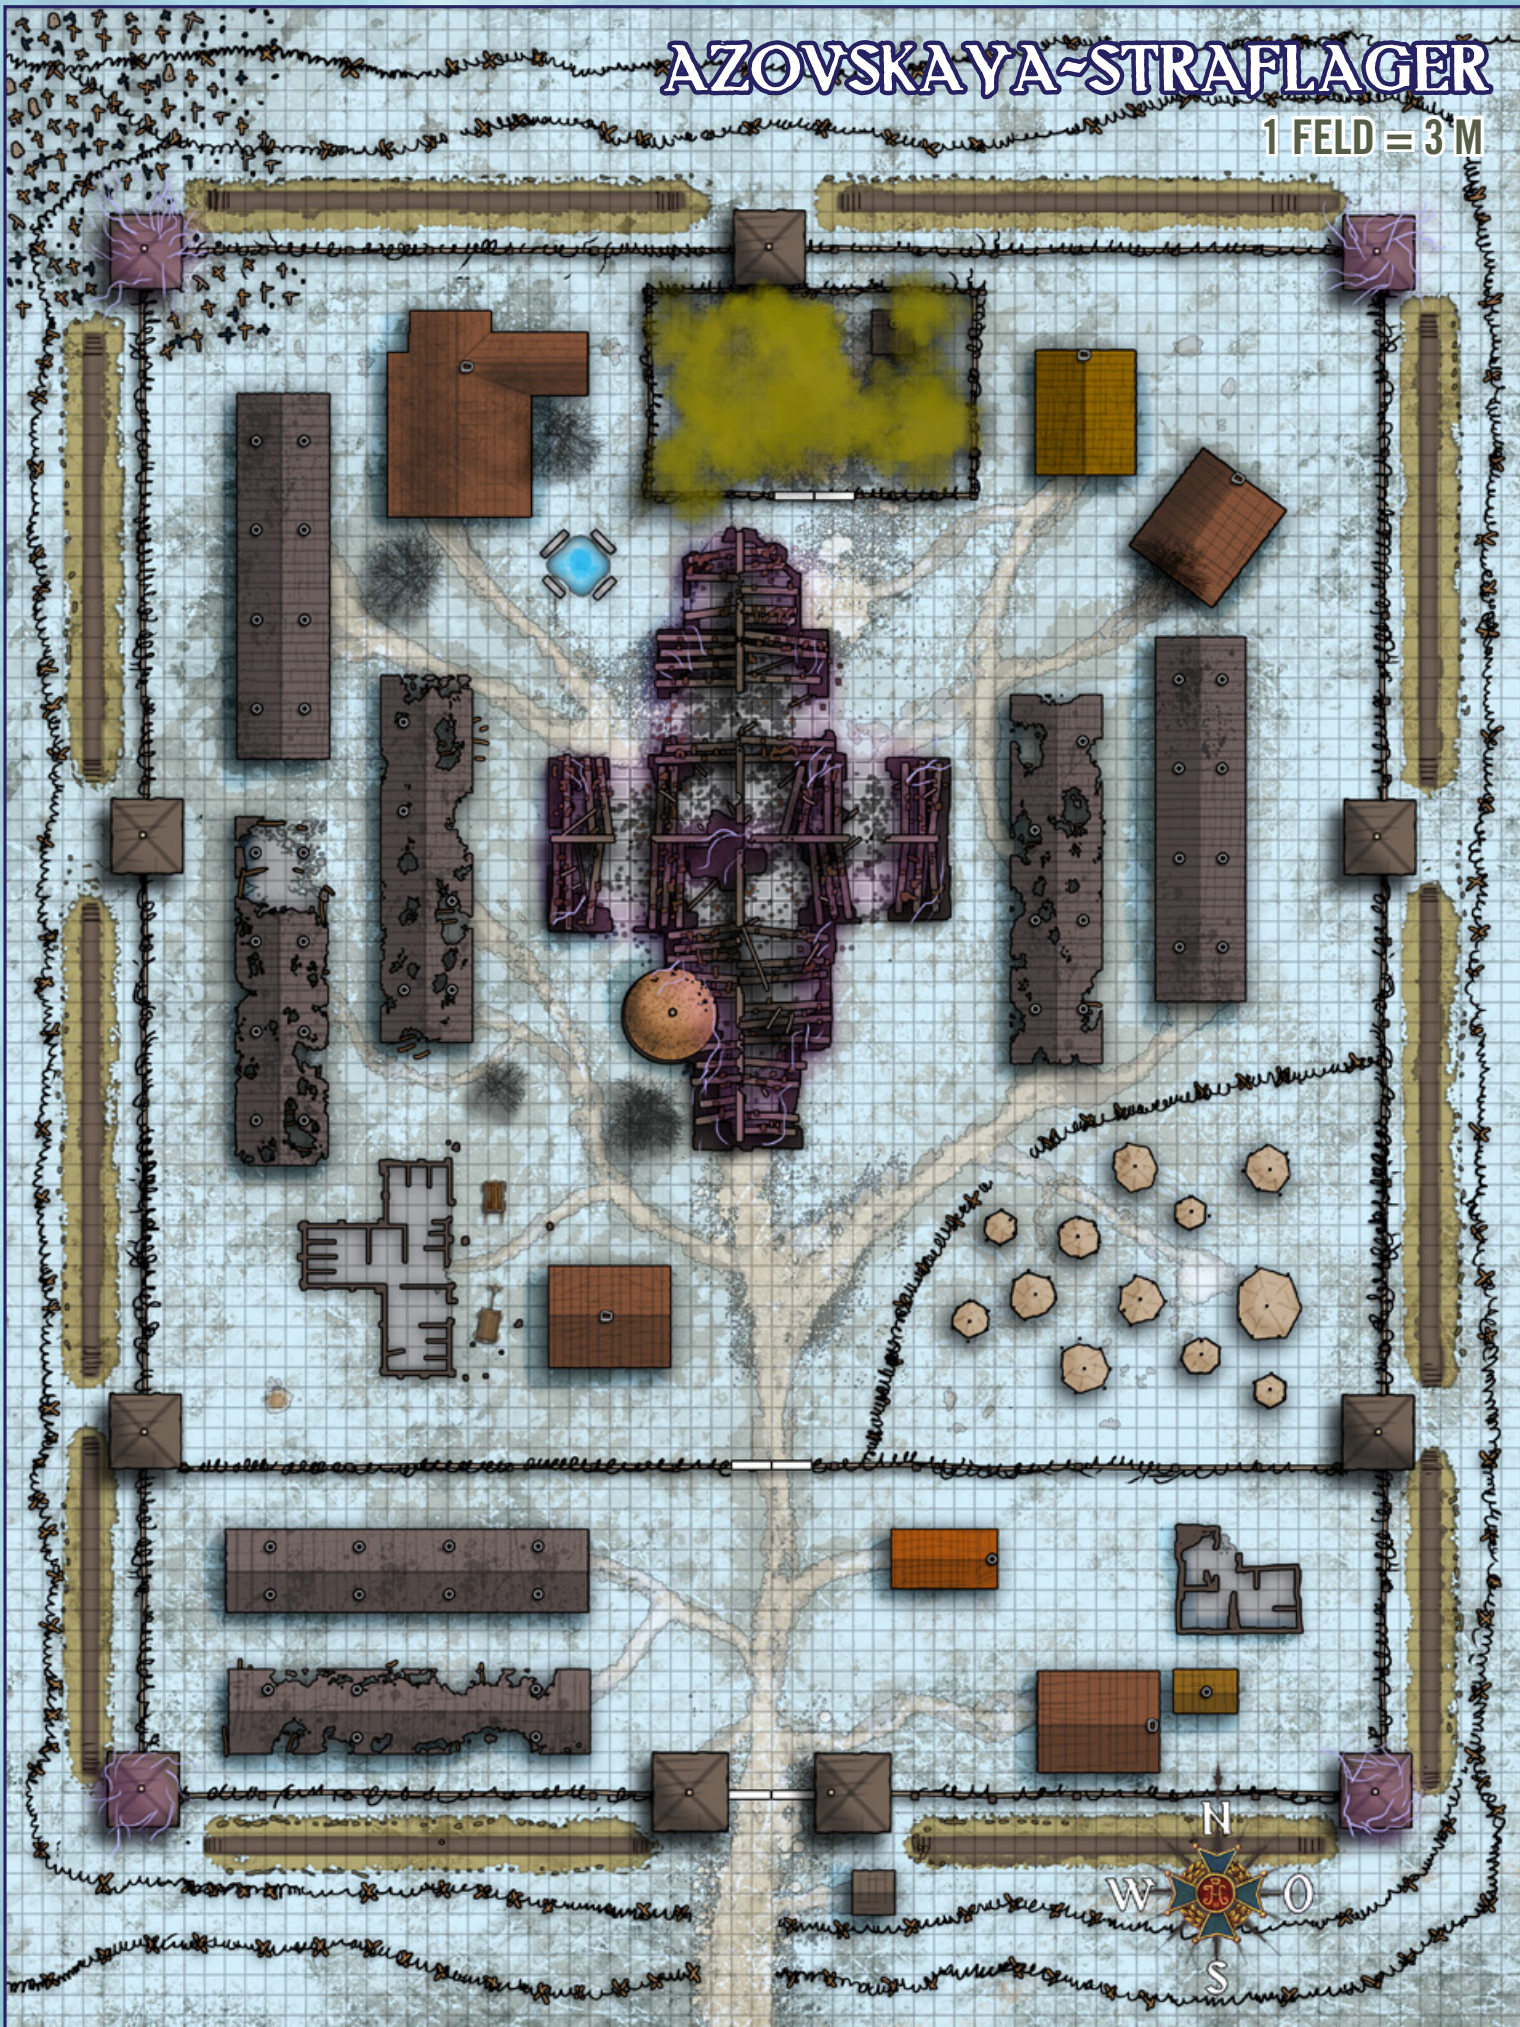

# BABA JAGAS TANZENDE HÜTTE

1 FELD = 1,50 M

# AZOVSKAYA-STRAFLAGER

1 FELD = 3 M

# AZOVSKAYA-KLOSTER

1 FELD = 1,50 M

**V**ERRAT SCHLIEßLICH BRACHTE DEN WAHSINNIGEN MÖNCH ZU FALL. RASPUTIN DER SÄUFER.

RASPUTIN DER FRAUENHELD. RASPUTIN DER BETRÜGER. ALL DIESER DINGE WURDE DER MANN BESTÄNDIG BEZICHTIGT. DAS VOLK BEHAUPTETE, DASS RASPUTIN DEN ZAREN LENKTE UND AUF DIESE WEISE DAS LAND REGIERTE. MANCHE WAREN DER ANSICHT, DASS ER GAR MIT DER ZARIN DAS BETT TEILE. TREUE BÜRGER PLANTEN DAHER, DIE VON IHM AUSGEHENDE GEFAHR ZU BEENDEN, AUF DASS ER NICHT DAS LAND AM ENDE NOCH ZERSTÖRTE. EINIGE SAGEN, RASPUTIN HÄTTE SEINEN EIGENEN TOD VORHERGESAGT, DOCH KAUM JEMAND WUSSTE, DASS ER AUF DIESE WEISE NUR DEN NEUGIERIGEN UND WACHSAMEN BLICKEN ENTKAM, WELCHE IHN SO LANGE VERFOLGT HATTEN. UND SO WAR ER IMSTANDE, DEN NÄCHSTEN SCHRITT EINES WEITAUS DUNKLEREN PLANES ANZUGEHEN.