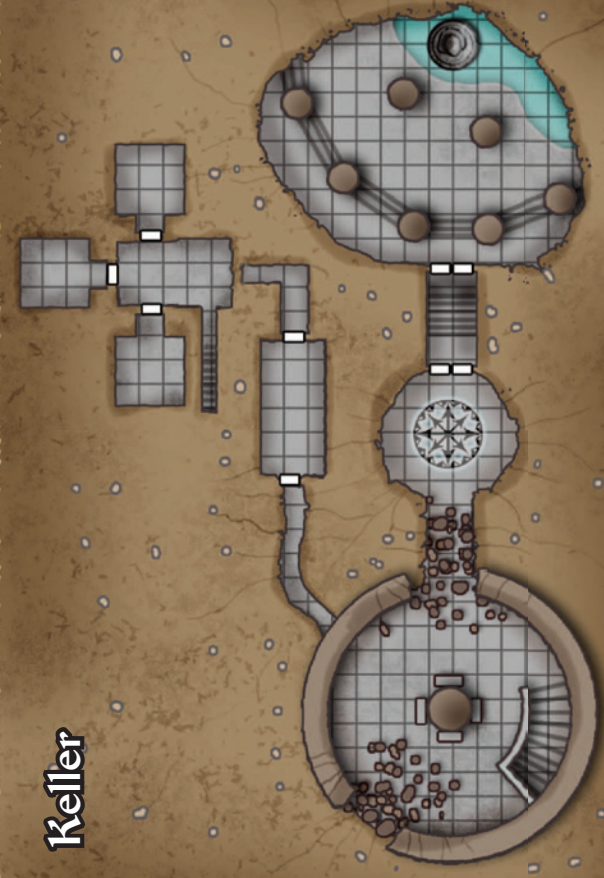

0 75

Fiebersee

X = Angeblicher Schatz

INSEL DER TOTEN AUGEN

1,5 km

CHELISCHES FORT

Erdgeschoss

1 Feld = 1,5 m

Obere Stockwerke

Keller

RUINEN VON SUMITHA

1 Feld = 1,50 m

VERSUNKENER SCHREIN

1 Feld = 1,50 m

NARRENGRINSEN

1 Feld = 1,50 m