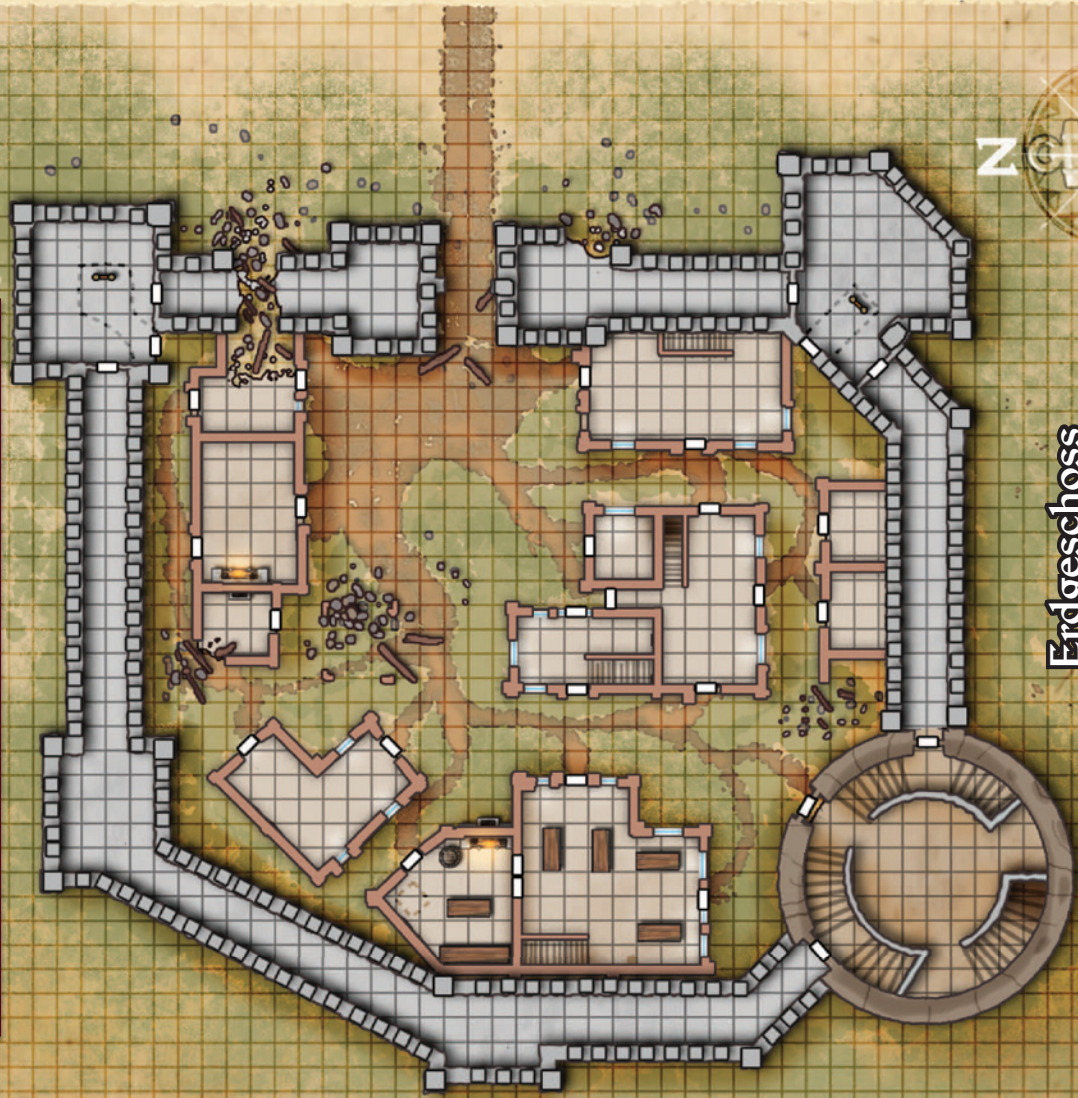

0 75

Fiebersee

X = Angeblicher Schatz

INSEL DER TOTEN AUGEN

1,5 km

CHELISCHES FORT

Erdgeschoss

1 Feld = 1,5 m

Obere Stockwerke

Keller

RUINEN VON SUMITHA

1 Feld = 1,50 m

VERSUNKENER SCHREIN

1 Feld = 1,50 m

NARRENGRINSEN

1 Feld = 1,50 m