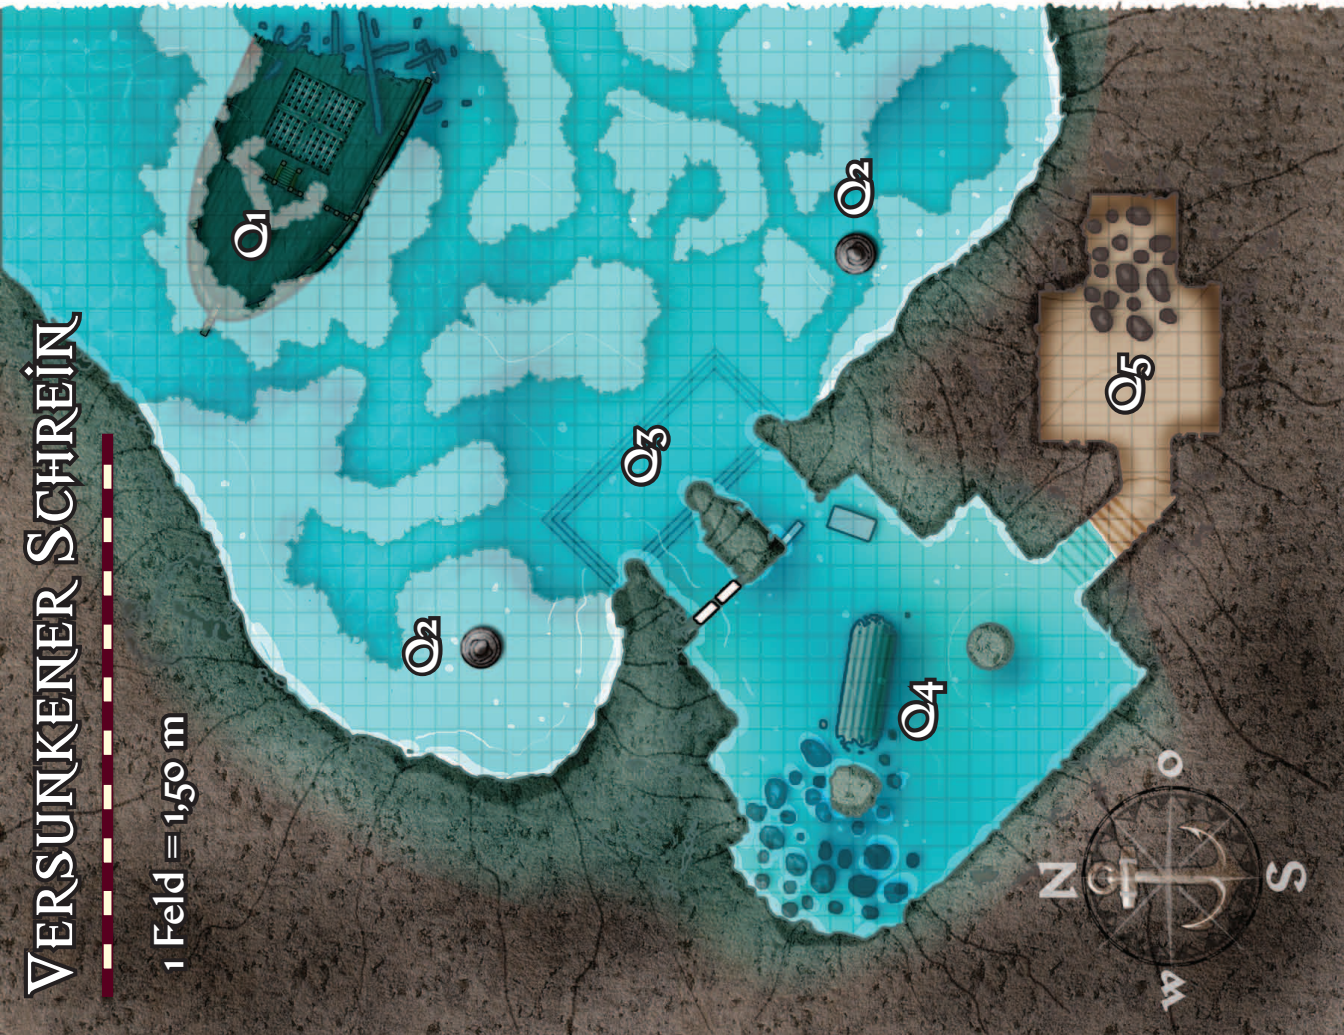

DIE FESSELINSELN

Fiebersee

Insel der
Toten Augen

Das Zuckende Bildnis

Orakular

Rampore-
Inseln

Ghrititshahara

Höllenhafen
Teufels-
bogen

Haiinsel

Oilo

Port Fähmis

Ouent

Motaku

Kapitän Glocks Schnurrbart

Der verdammte
Nachtwächter

Kilometer

0 75

Fiebersee

X = Angeblicher Schatz

INSEL DER TOTEN AUGEN

1,5 km

CHELISCHES FORT

Erdgeschoss

1 Feld = 1,5 m

Obere Stockwerke

Keller

RUINEN VON SUMITHA

1 Feld = 1,50 m

VERSUNKENER SCHREIN

1 Feld = 1,50 m

NARRENGRINSEN

1 Feld = 1,50 m