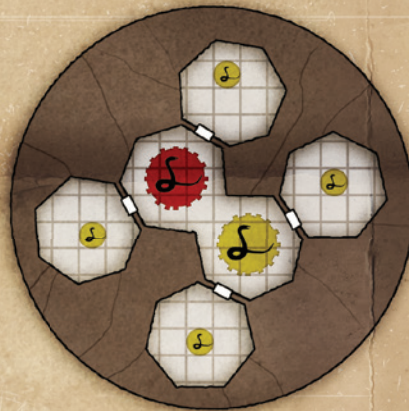

DAS LIEBFRAUENKAP

DAS LIEBFRAUENLICHT - OBERE EBENE

1 Feld = 1,50 m

BEREICH B

BEREICH D

BEREICH E

BEREICH F

BEREICH G

BEREICH H

BEREICH I

BEREICH J

DAS LIEB-RAUENLICHT – GEWÖLBEREBENE 1

1 Feld = 1,50 m

DAS LIEBFRÄUENLICHT – GEWÖLBEBEBENE 2

1 Feld = 1,50 m

INDROSCUL VYDRARCH

Diese gewaltige Marmorstatue zeigt den legendären Kampf zwischen Alcaydian Indros und dem großen Vydrarch. Ehe die Stadt Magnimar gegründet wurde, führt der Arodenpaladin Alcaydian Indros eine Expedition durch das westliche Varisia zur Verlorenen Küste und entdeckte dort die Zornspann. Am Ufer des Golfs von Varisia kämpfte er gegen den furchtbaren Vydrarch. Dabei verlor er Dutzende von Soldaten und nachdem er die Kreatur getötet hatte, verreckte ihr giftiges Blut das Wasser noch wochenlang.

Monumentvorteil: Rezitiere das Gedicht „Auf einer Schlange Grab“ im aqualischen Original, während du vor dem Monument stehst, dann lege einen Fertigkeitwurf für Auftreten (Redekunde, Schauspielkunst oder Singen) gegen SG 15 ab. Bei Erfolg erhältst du einen Moralphonus von +1 auf alle Waffenschadenswürfe gegen Kreaturen der Unterart Aquatisch für die nächsten 24 Stunden. Dieser Bonus steigt um +1 pro 5 Punkte, um welche du den SG übertriffst.