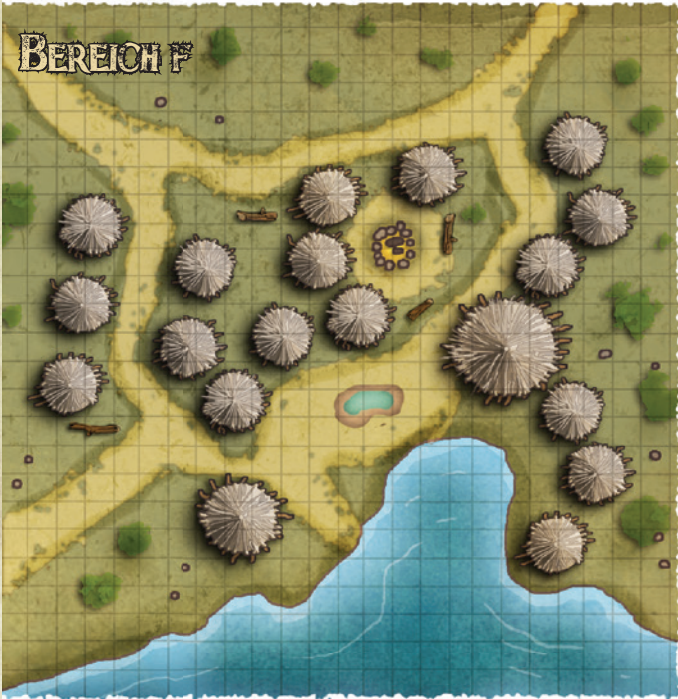

DAS LIEBFRAUENKAP

DAS LIEBFRAUENLICHT - OBERE EBENE

1 Feld = 1,50 m

BEREICH B

BEREICH D

BEREICH E

BEREICH F

BEREICH G

BEREICH H

BEREICH I

BEREICH J

DAS LIEB-RAUENLICHT – GEWÖLBEREBENE 1

1 Feld = 1,50 m

DAS LIEBFRÄUENLICHT – GEWÖLBEBEBENE 2

1 Feld = 1,50 m

INDROSCUL VYDRARCH

Diese gewaltige Marmorstatue zeigt den legendären Kampf zwischen Alcaydian Indros und dem großen Vydrarch. Ehe die Stadt Magnimar gegründet wurde, führt der Arodenpaladin Alcaydian Indros eine Expedition durch das westliche Varisia zur Verlorenen Küste und entdeckte dort die Zornspann. Am Ufer des Golfs von Varisia kämpfte er gegen den furchtbaren Vydrarch. Dabei verlor er Dutzende von Soldaten und nachdem er die Kreatur getötet hatte, verreckte ihr giftiges Blut das Wasser noch wochenlang.

Die Statue steht in dem nach ihr benannten, oft auch als Fremdenviertel bezeichneten Stadtteil und feiert ihren Glauben an die himmlischen Beschützer Magnimars. Als Magnimar gegründet wurde, baten die einheimischen Varisischen Wanderer die Neankömmlinge, sich auf das Südufer des Yondabakari zu beschränken. Bis auf Ordellia weigerten sich alle Gründer; Ordellia handelt mit den Wanderern aus, mit ihren Gefolgsleuten umzuziehen, falls