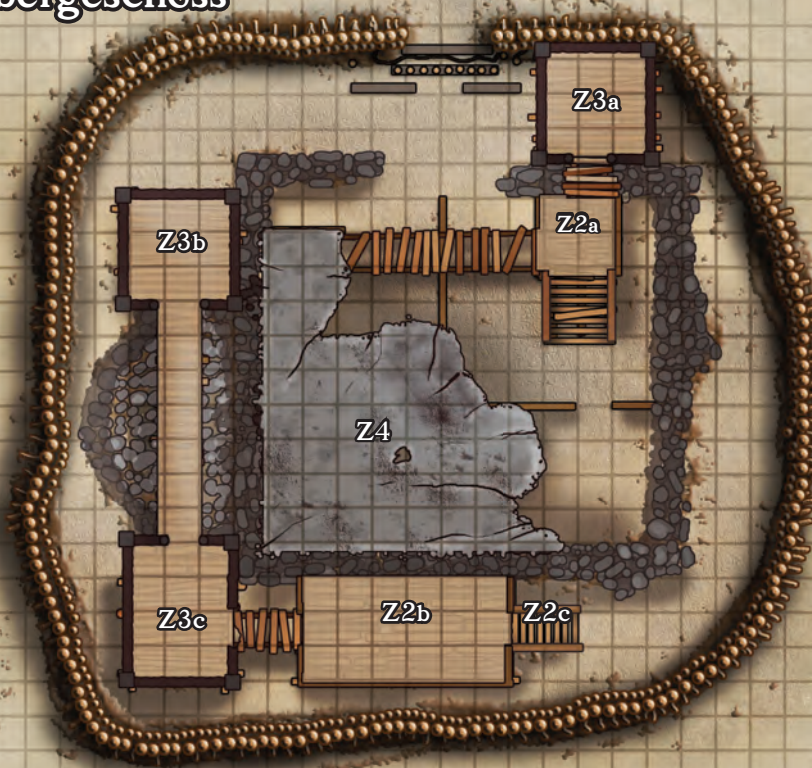

Boggardversteck

1 Feld = 1,50m

Nessels Übergang

1 Feld = 6 m

Tatzelwurmbau

1 Feld = 3 m

Dornenfurtlager

1 Feld = 1,50m

Rußschuppenhöhlen

1 Feld = 1,50m

Obergeschoss

Seitenansicht

Das Fort des Hirschkönigs

1 Feld = 1,50m

Erdgeschoss

Keller