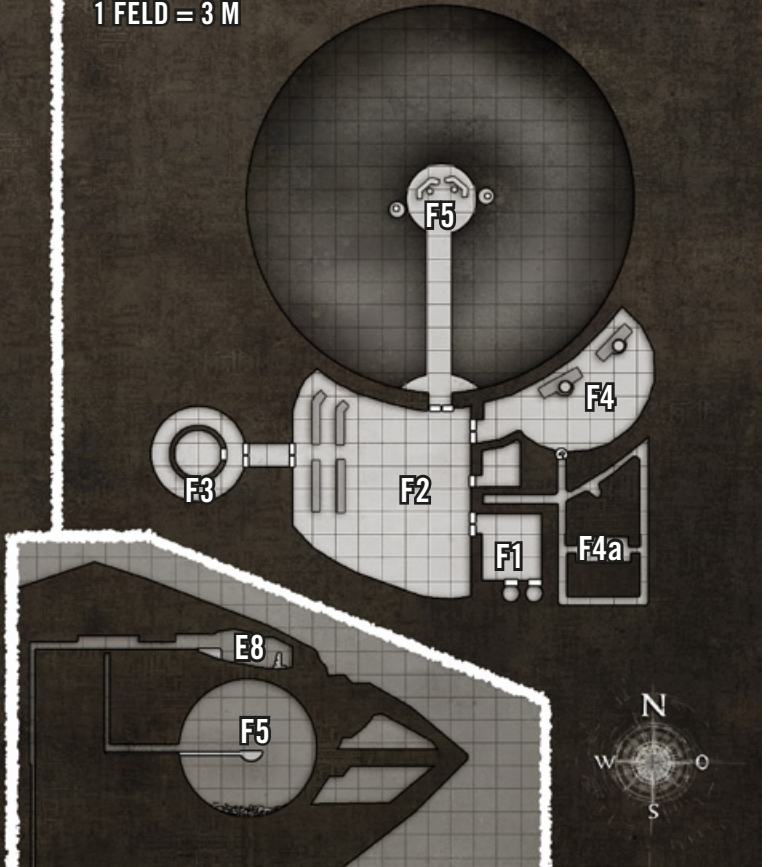

1 FELD = 3 M

B6. PUMPSTATION

1 FELD = 3 M

C. SCHIFFSSICHERHEIT

1 FELD = 3 M

D. ERHOLUNGSDECK (HAUPTEBENE)

1 FELD = 3 M

D. ERHOLUNGSDECK (OBERE EBENE)

1 FELD = 3 M

E. BRÜCKE

1 FELD = 3 M

F. ASTROGATIONSDECK

1 FELD = 3 M

G. COMPUTERKERN

1 FELD = 1,50 M

H. GOTTESVERSTAND

1 FELD = 3 M

STERNENFALL

Örtlichkeiten

1. Himmelswachturm
2. Drund-Anwesen
3. Abfallgrube
4. Silbertor
5. Narrenunterschlupf
6. Sternenfallpalast
7. Anlage der Technikliga
8. Straße der Lichter
9. Zum Roten Schlächter
10. Herrschertor