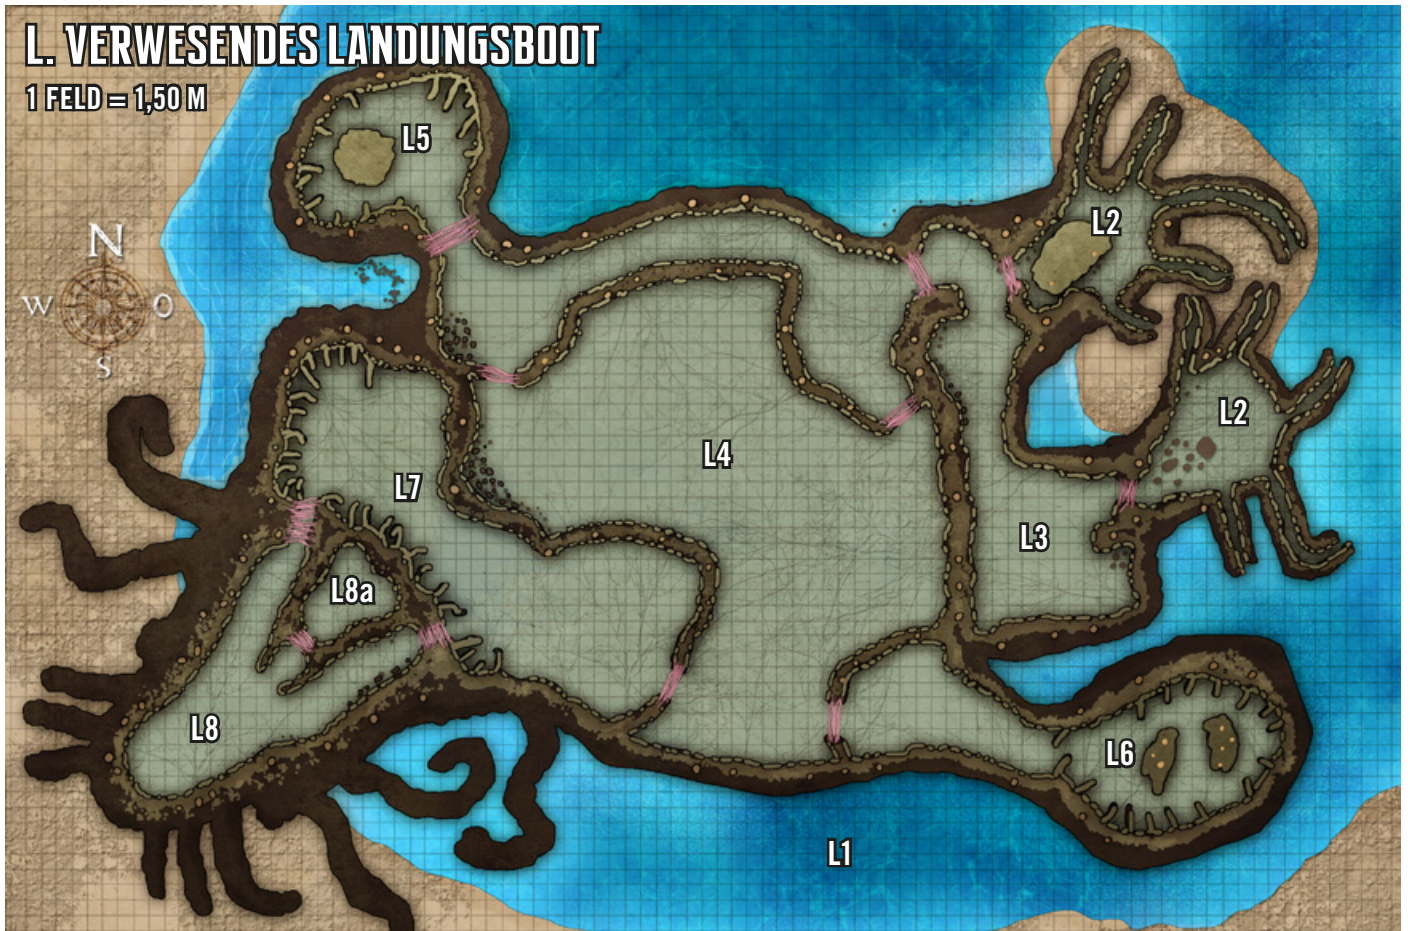

K4b

K4a

K4c

K2

K1

L. VERWESENDES LANDUNGSBOOT

1 FELD = 1,50 M

N

1 FELD = 3 M

STERNENFALL

Örtlichkeiten

1. Himmelswachturm
2. Drund-Anwesen
3. Abfallgrube
4. Silbertor
5. Narrenunterschlupf
6. Sternenfallpalast
7. Anlage der Technikliga
8. Straße der Lichter
9. Zum Roten Schlächter
10. Herrschertor