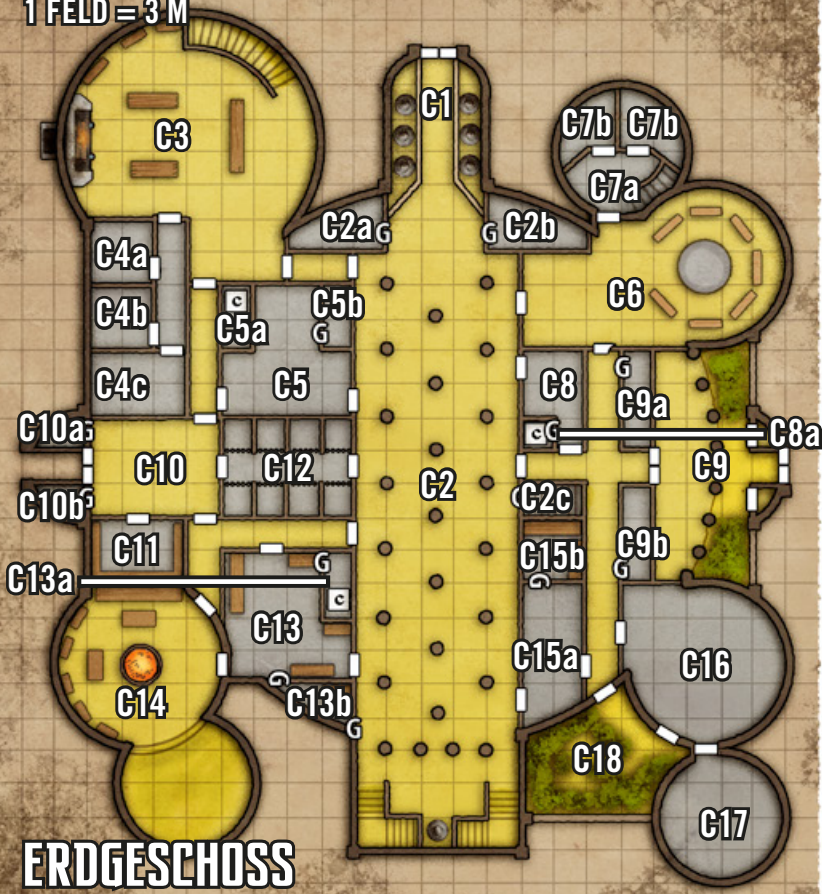

1 FELD = 1,50 M

B. NACHTMARKT

1 FELD = 1,50 M

C. DER STERNENFALLPALAST

1 FELD = 3 M

ERDGESCHOSS

ZWEITER STOCK

ERSTER STOCK