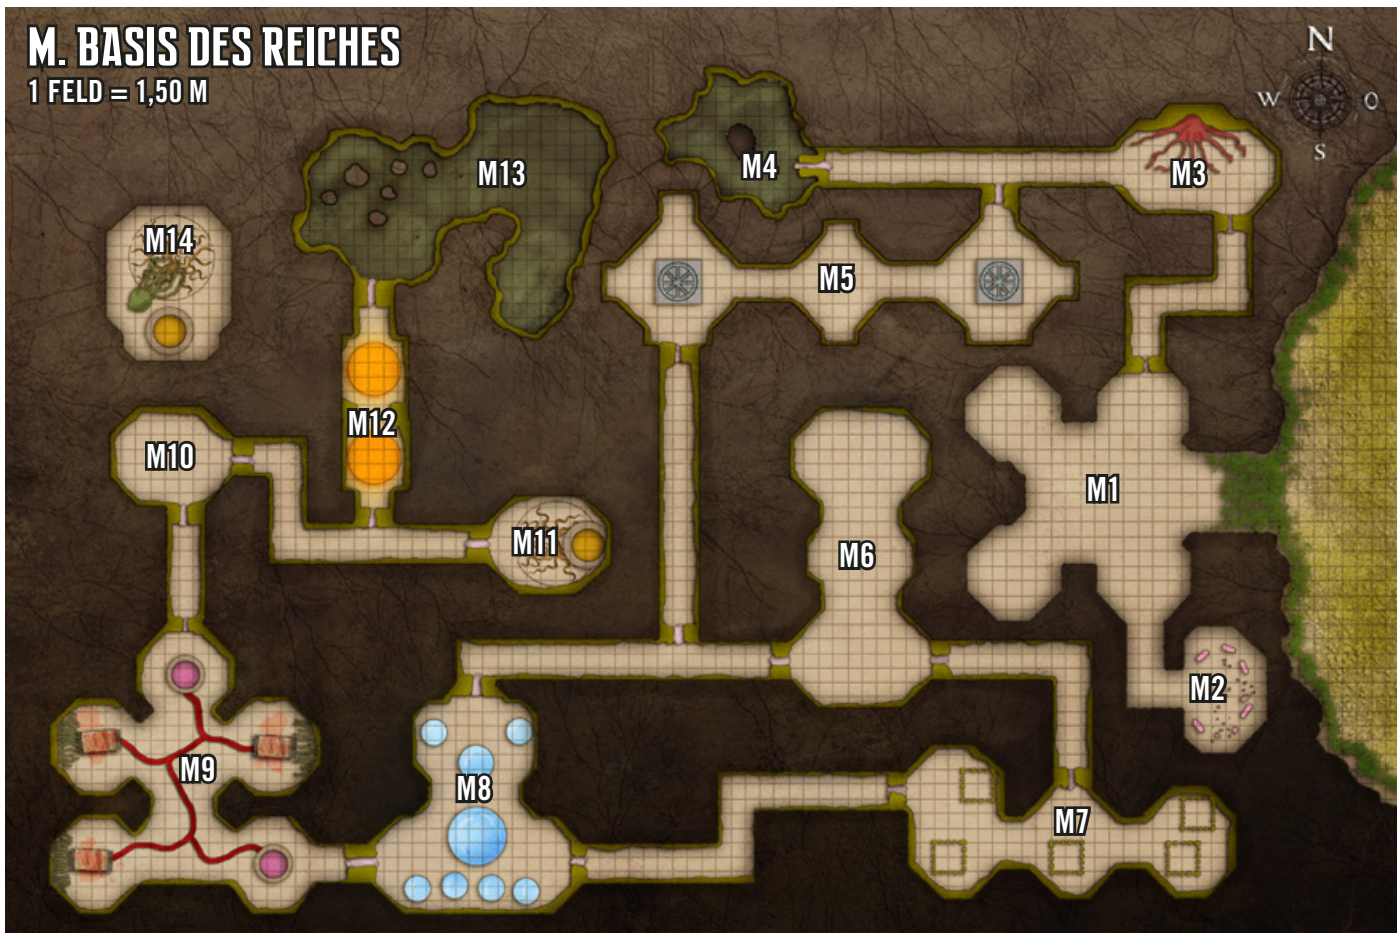

M. BASIS DES REICHES

1 FELD = 1,50 M