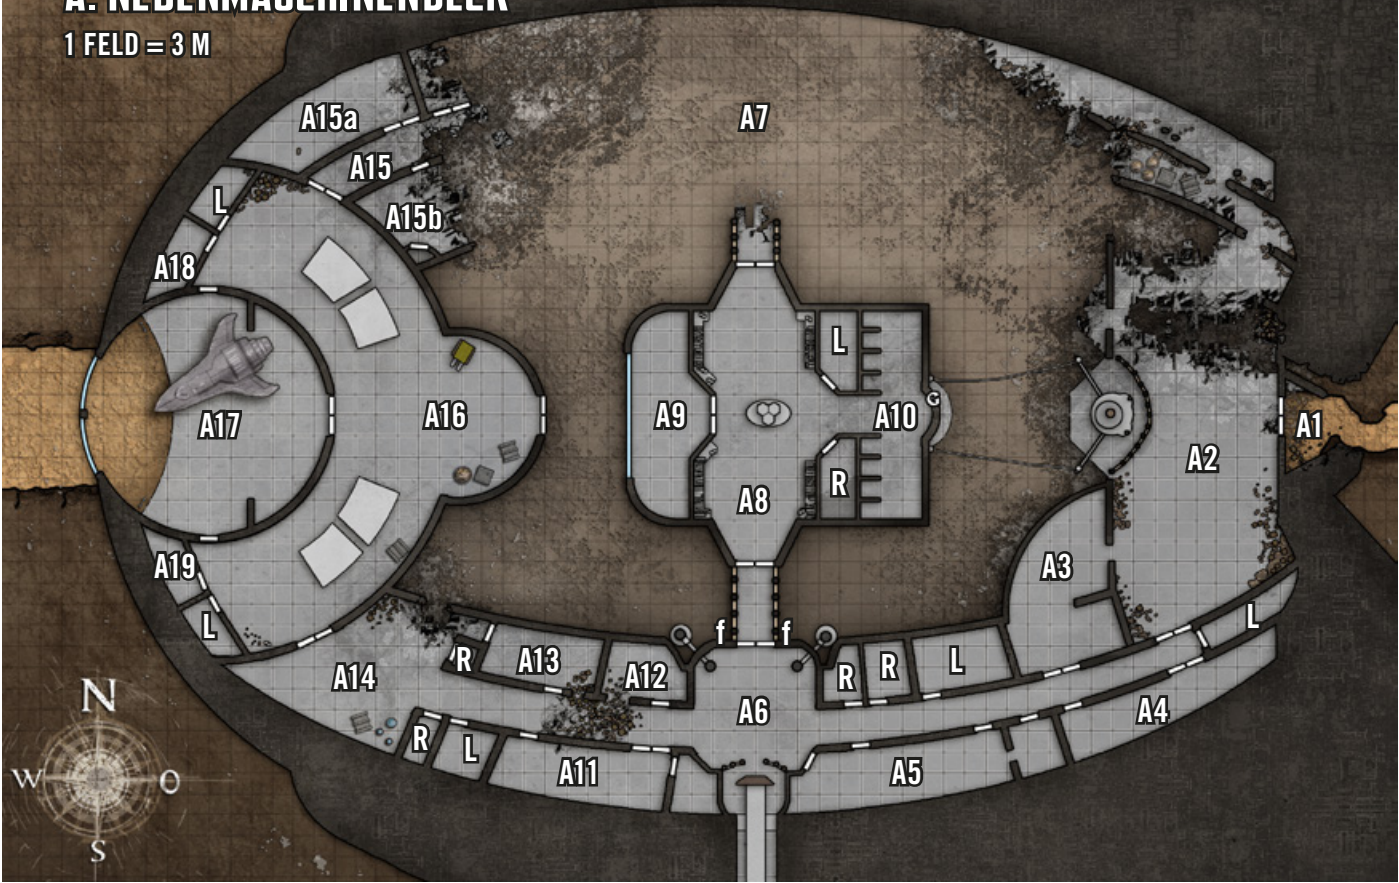

A. NEBENMASCHINENDECK

1 FELD = 3 M