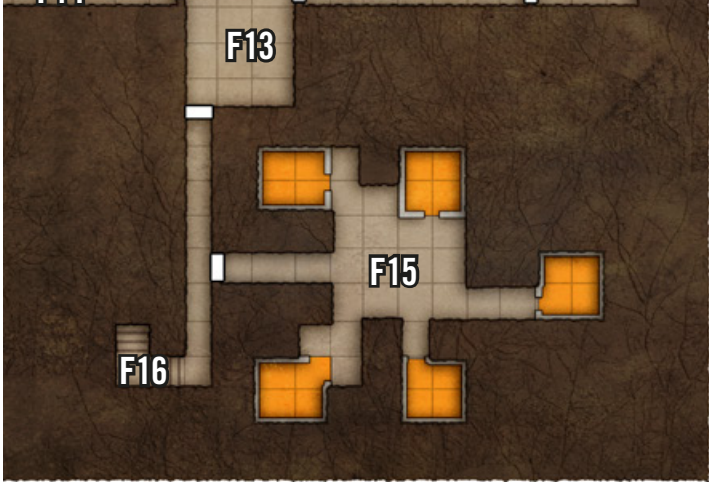

1 FELD = 1,50 M

B. NACHTMARKT

1 FELD = 1,50 M

C. DER STERNENFALLPALAST

1 FELD = 3 M

ERDGESCHOSS

ZWEITER STOCK

ERSTER STOCK

GEWÖLBE

D. HAUPTQUARTIER DER TECHNIKLIGA

1 FELD = 1,50 M

F. ERSTES KELLERGESSCHOSS DES HAUPTQUARTIERS

1 FELD = 1,50 M

G. ZWEITES KELLERGESSCHOSS

1 FELD = 1,50 M

H. DRITTES KELLERGESSCHOSS