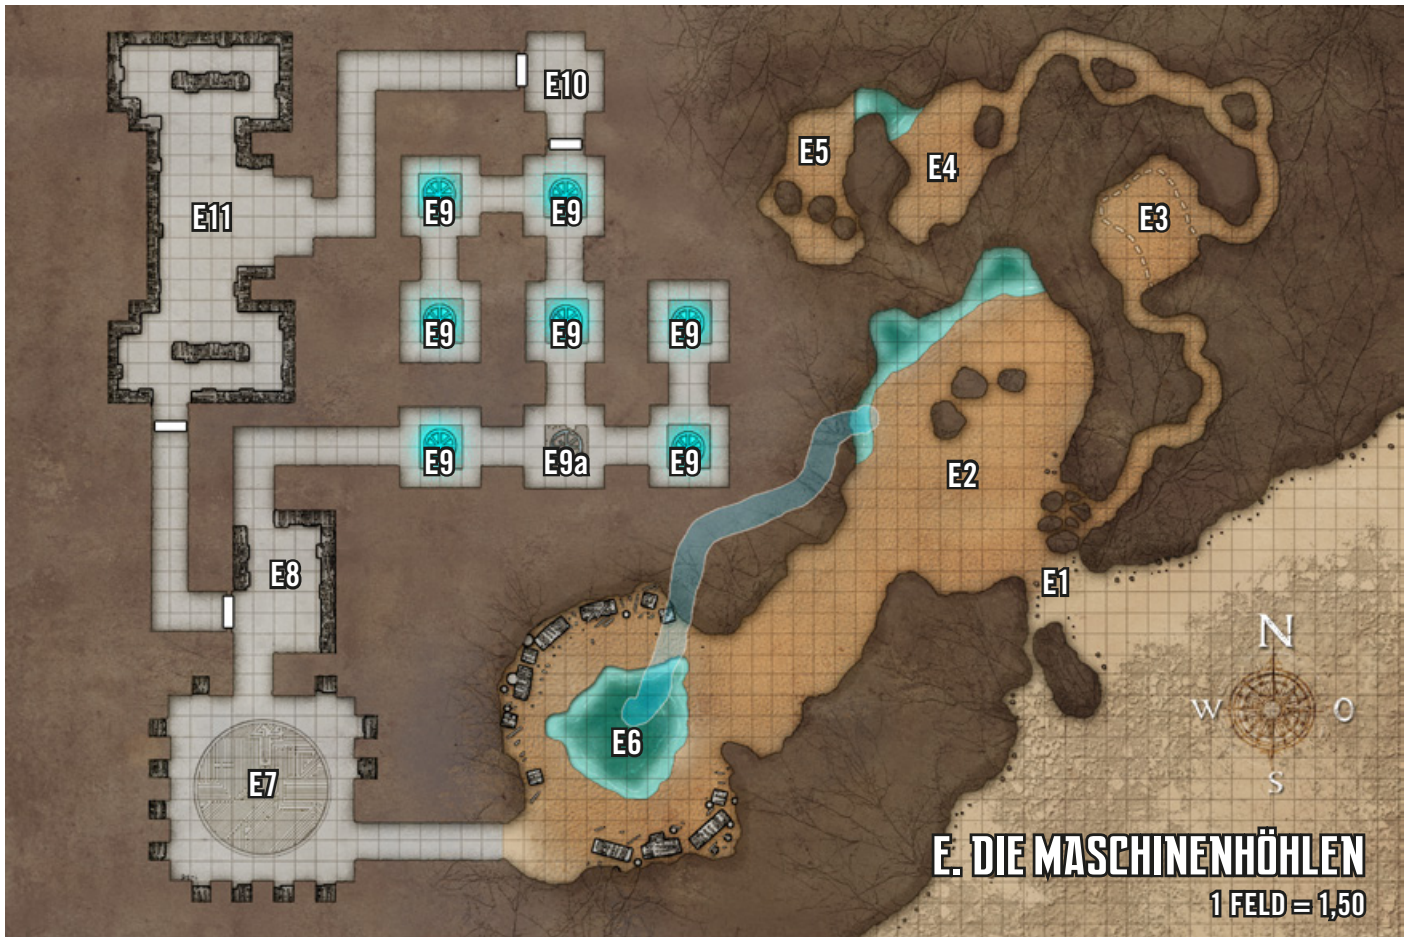

F. EREMITAGE DER BUSSFERTIGEN

1 FELD = 1,50 M

G. LAGER DES KOPFGELDJÄGERS

1 FELD = 1,50 M

J. NEMGEDDERS WAHNWITZ

1 FELD = 1,50 M

K. DIE FARBLOSEN HÖHLEN

1 FELD = 1,50 M

K4b

K4a

K4c

K2

K1

L. VERWESENDES LANDUNGSBOOT

1 FELD = 1,50 M

N

1 FELD = 3 M

STERNENFALL

Örtlichkeiten

1. Himmelswachturm
2. Drund-Anwesen
3. Abfallgrube
4. Silbertor
5. Narrenunterschlupf
6. Sternenfallpalast
7. Anlage der Technikliga
8. Straße der Lichter
9. Zum Roten Schlächter
10. Herrschertor