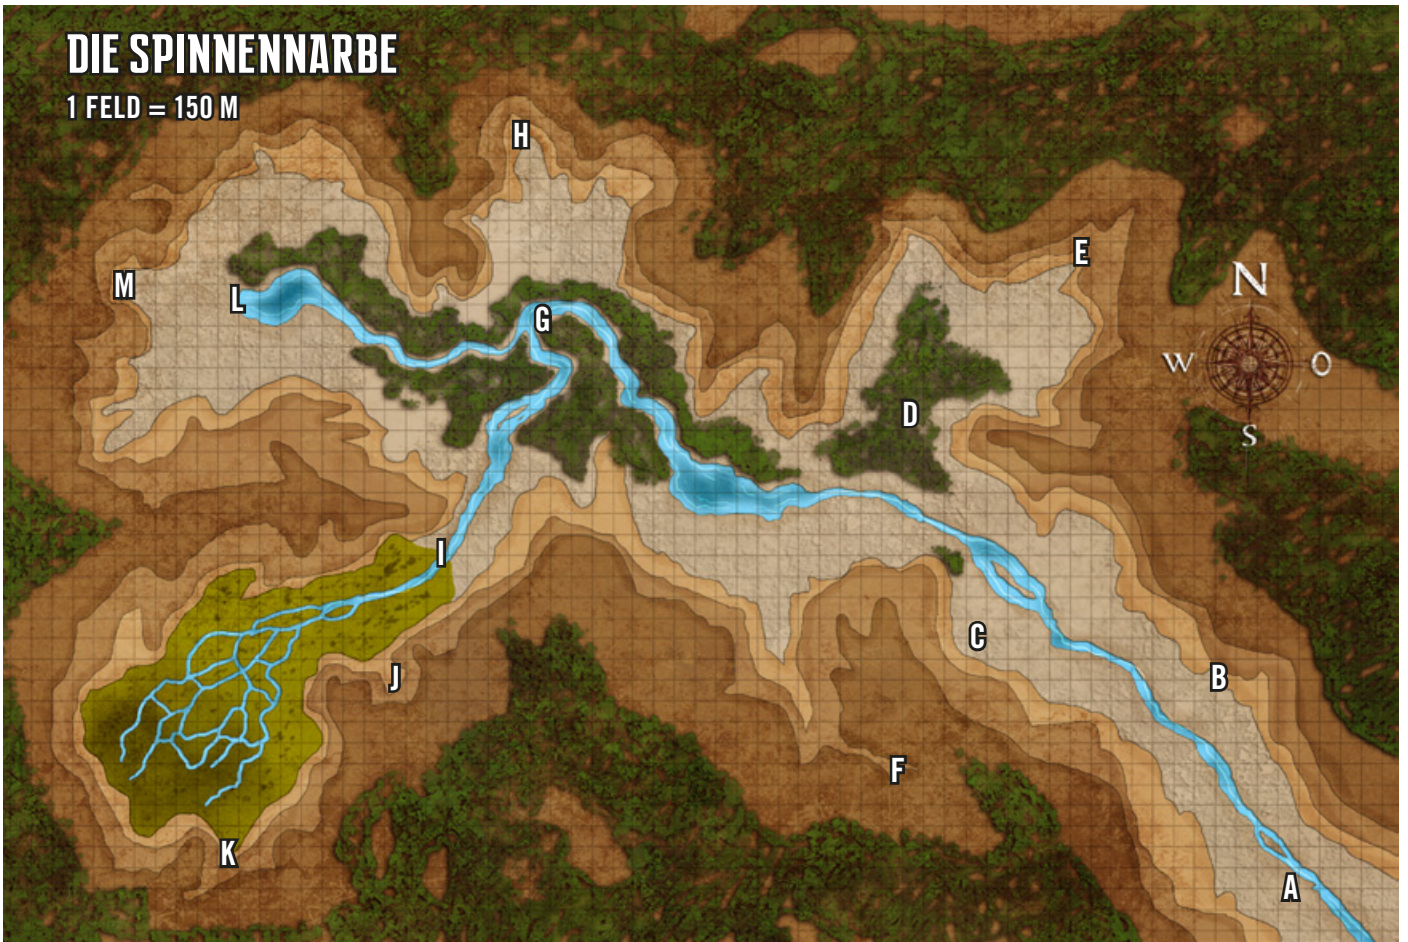

DIE SPINNENNARBE

1 FELD = 150 M

B. BEFALLENE HÖHLE

1 FELD = 1,50 M

C. OBSTHAIN DES IRREN PETTER

1 FELD = 1,50 M

D. HAIN DER AUSSERGOLARISCHEN

1 FELD = 1,50 M

F. EREMITAGE DER BUSSFERTIGEN

1 FELD = 1,50 M

G. LAGER DES KOPFGELDJÄGERS

1 FELD = 1,50 M

J. NEMGEDDERS WAHNWITZ

1 FELD = 1,50 M

K. DIE FARBLOSEN HÖHLEN

1 FELD = 1,50 M

K4b

K4a

K4c

K2

K1

L. VERWESENDES LANDUNGSBOOT

1 FELD = 1,50 M

N

1 FELD = 3 M

STERNENFALL

Örtlichkeiten

1. Himmelswachturm
2. Drund-Anwesen
3. Abfallgrube
4. Silbertor
5. Narrenunterschlupf
6. Sternenfallpalast
7. Anlage der Technikliga
8. Straße der Lichter
9. Zum Roten Schlächter
10. Herrschertor