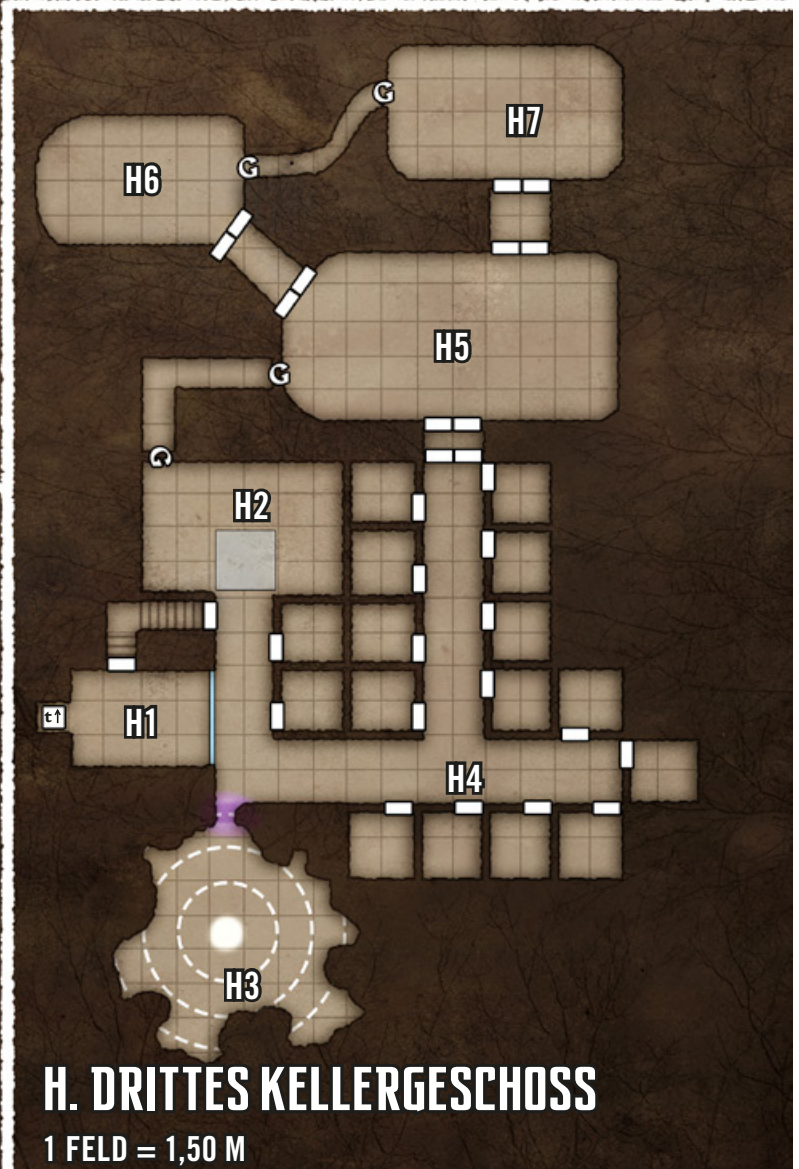

GEWÖLBE

D. HAUPTQUARTIER DER TECHNIKLIGA

1 FELD = 1,50 M

F. ERSTES KELLERGESSCHOSS DES HAUPTQUARTIERS

1 FELD = 1,50 M

G. ZWEITES KELLERGESSCHOSS

1 FELD = 1,50 M

H. DRITTES KELLERGESSCHOSS