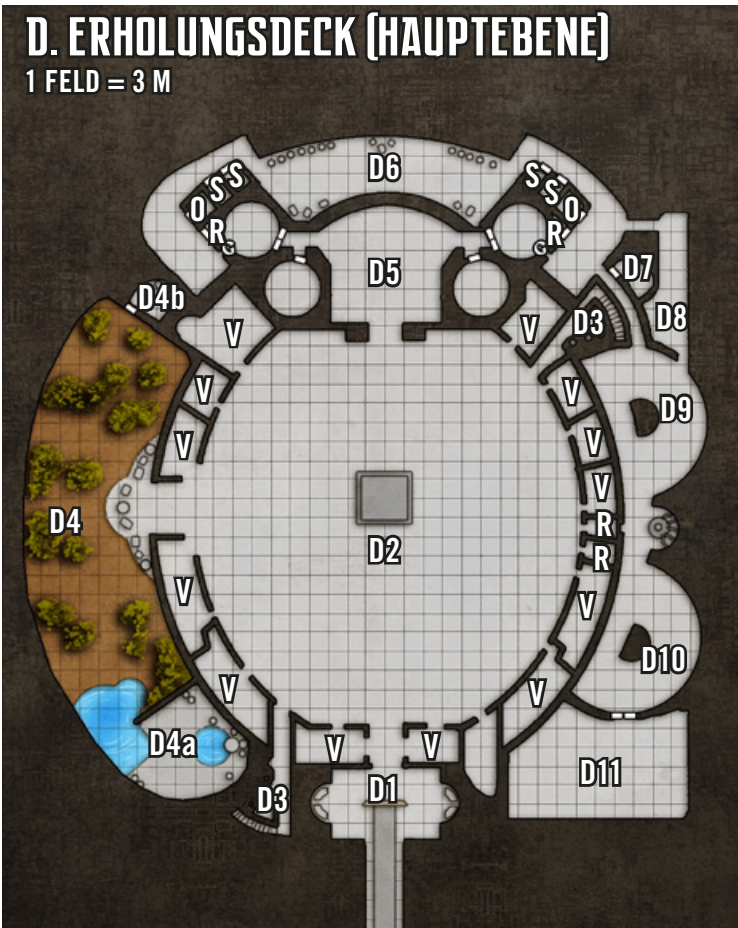

1 FELD = 3 M

B6. PUMPSTATION

1 FELD = 3 M

C. SCHIFFSSICHERHEIT

1 FELD = 3 M

D. ERHOLUNGSDECK (HAUPTEBENE)

1 FELD = 3 M

D. ERHOLUNGSDECK (OBERE EBENE)

1 FELD = 3 M

E. BRÜCKE

1 FELD = 3 M

F. ASTROGATIONSDECK

1 FELD = 3 M

G. COMPUTERKERN

1 FELD = 1,50 M

H. GOTTESVERSTAND

1 FELD = 3 M

STERNENFALL

Örtlichkeiten

1. Himmelswachturm
2. Drund-Anwesen
3. Abfallgrube
4. Silbertor
5. Narrenunterschlupf
6. Sternenfallpalast
7. Anlage der Technikliga
8. Straße der Lichter
9. Zum Roten Schlächter
10. Herrschertor