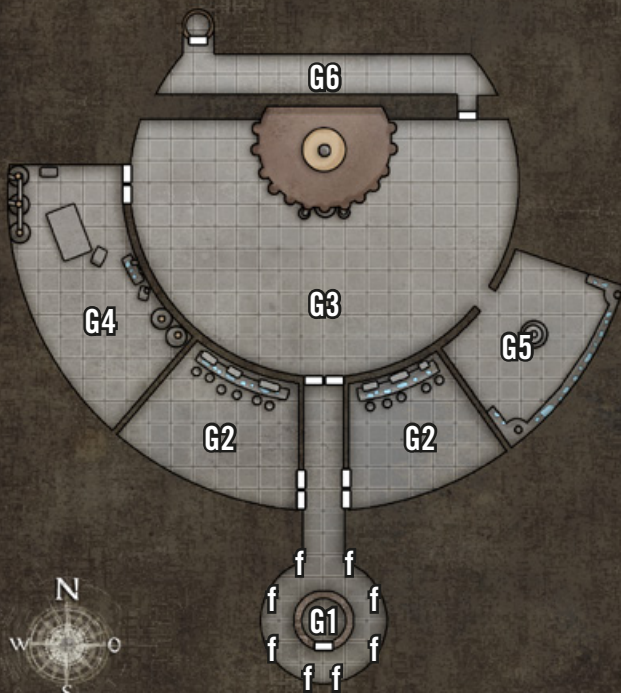

1 FELD = 3 M

E. BRÜCKE

1 FELD = 3 M

F. ASTROGATIONSDECK

1 FELD = 3 M

G. COMPUTERKERN

1 FELD = 1,50 M

H. GOTTESVERSTAND

1 FELD = 3 M

STERNENFALL

Örtlichkeiten

1. Himmelswachturm
2. Drund-Anwesen
3. Abfallgrube
4. Silbertor
5. Narrenunterschlupf
6. Sternenfallpalast
7. Anlage der Technikliga
8. Straße der Lichter
9. Zum Roten Schlächter
10. Herrschertor