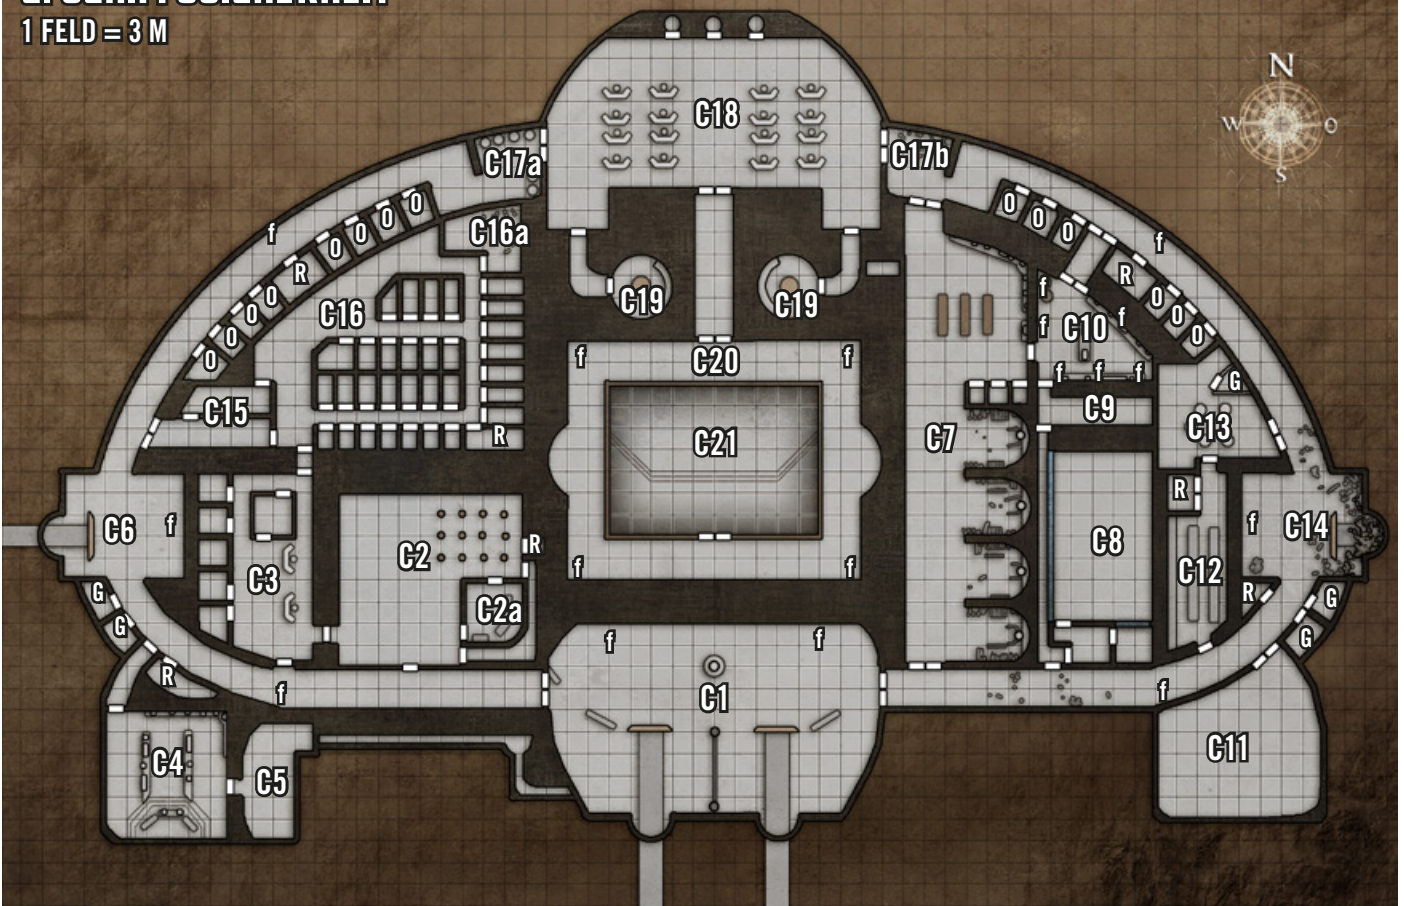

1 FELD = 3 M

B6. PUMPSTATION

1 FELD = 3 M

C. SCHIFFSSICHERHEIT

1 FELD = 3 M

D. ERHOLUNGSDECK (HAUPTEBENE)

1 FELD = 3 M

D. ERHOLUNGSDECK (OBERE EBENE)