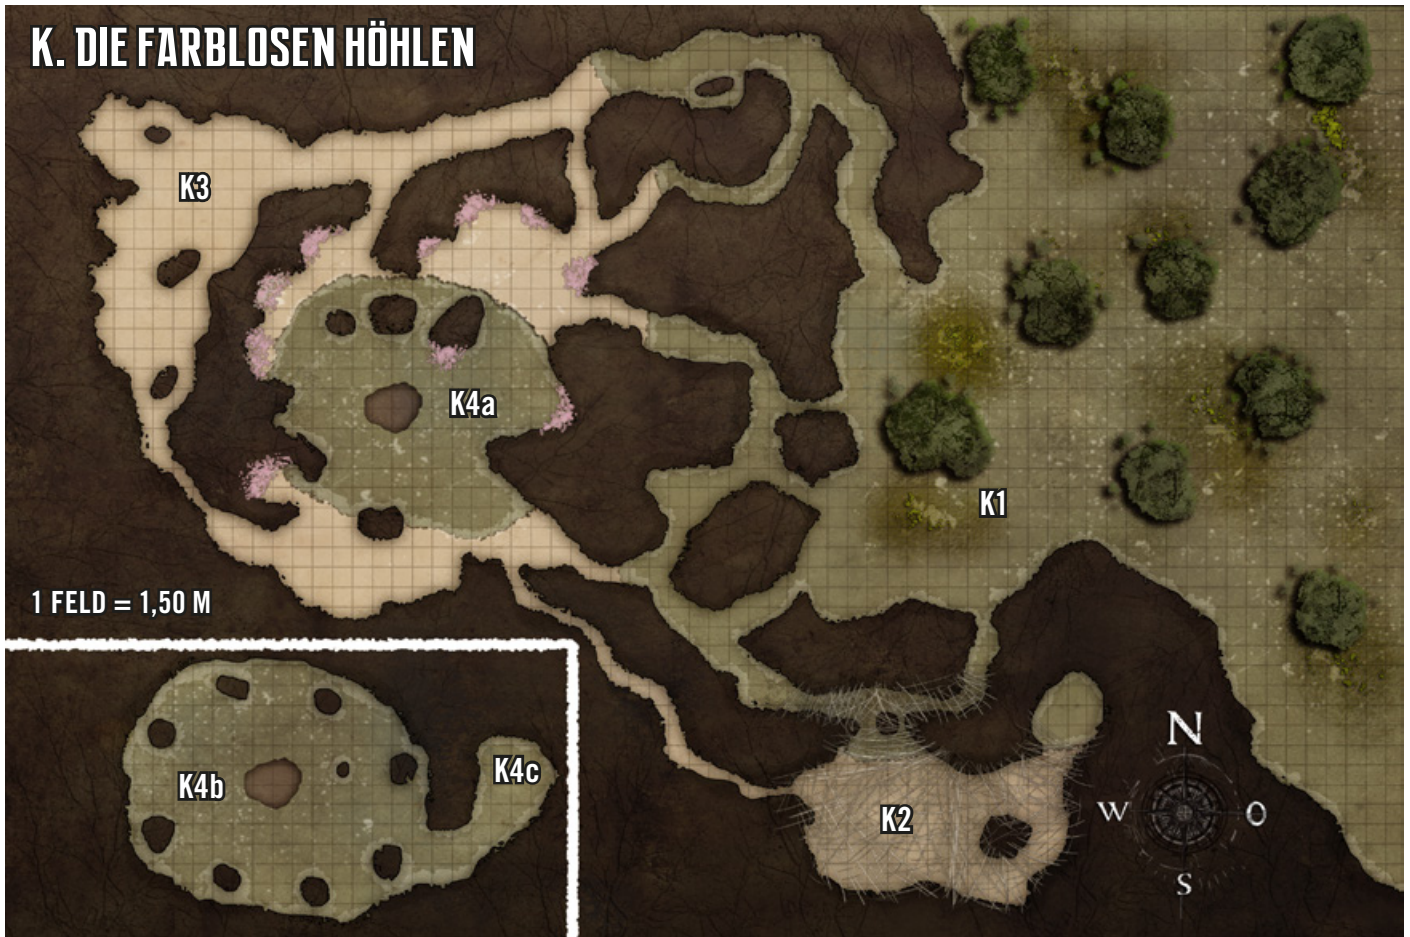

F. EREMITAGE DER BUSSFERTIGEN

1 FELD = 1,50 M

G. LAGER DES KOPFGELDJÄGERS

1 FELD = 1,50 M

J. NEMGEDDERS WAHNWITZ

1 FELD = 1,50 M

K. DIE FARBLOSEN HÖHLEN

1 FELD = 1,50 M

K4b

K4a

K4c

K2

K1

L. VERWESENDES LANDUNGSBOOT

1 FELD = 1,50 M

N

1 FELD = 3 M

STERNENFALL

Örtlichkeiten

1. Himmelswachturm
2. Drund-Anwesen
3. Abfallgrube
4. Silbertor
5. Narrenunterschlupf
6. Sternenfallpalast
7. Anlage der Technikliga
8. Straße der Lichter
9. Zum Roten Schlächter
10. Herrschertor