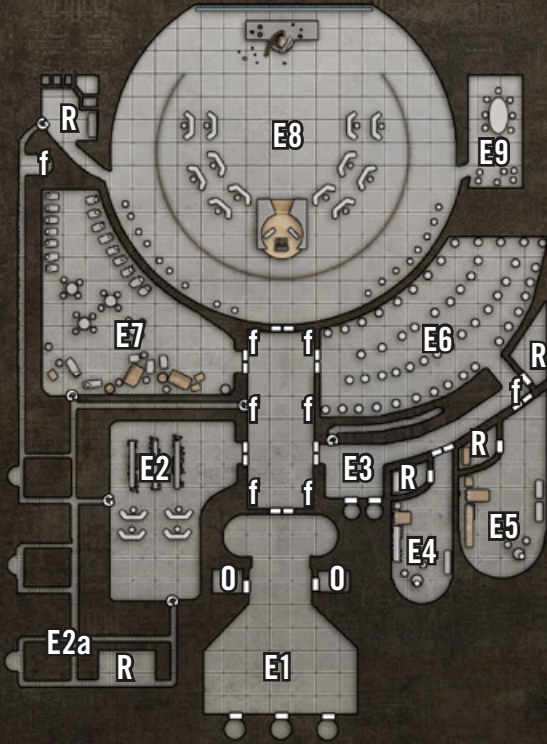

1 FELD = 3 M

B6. PUMPSTATION

1 FELD = 3 M

C. SCHIFFSSICHERHEIT

1 FELD = 3 M

D. ERHOLUNGSDECK (HAUPTEBENE)

1 FELD = 3 M

D. ERHOLUNGSDECK (OBERE EBENE)

1 FELD = 3 M

E. BRÜCKE

1 FELD = 3 M

F. ASTROGATIONSDECK

1 FELD = 3 M

G. COMPUTERKERN

1 FELD = 1,50 M

H. GOTTESVERSTAND

1 FELD = 3 M

STERNENFALL

Örtlichkeiten

1. Himmelswachturm
2. Drund-Anwesen
3. Abfallgrube
4. Silbertor
5. Narrenunterschlupf
6. Sternenfallpalast
7. Anlage der Technikliga
8. Straße der Lichter
9. Zum Roten Schlächter
10. Herrschertor