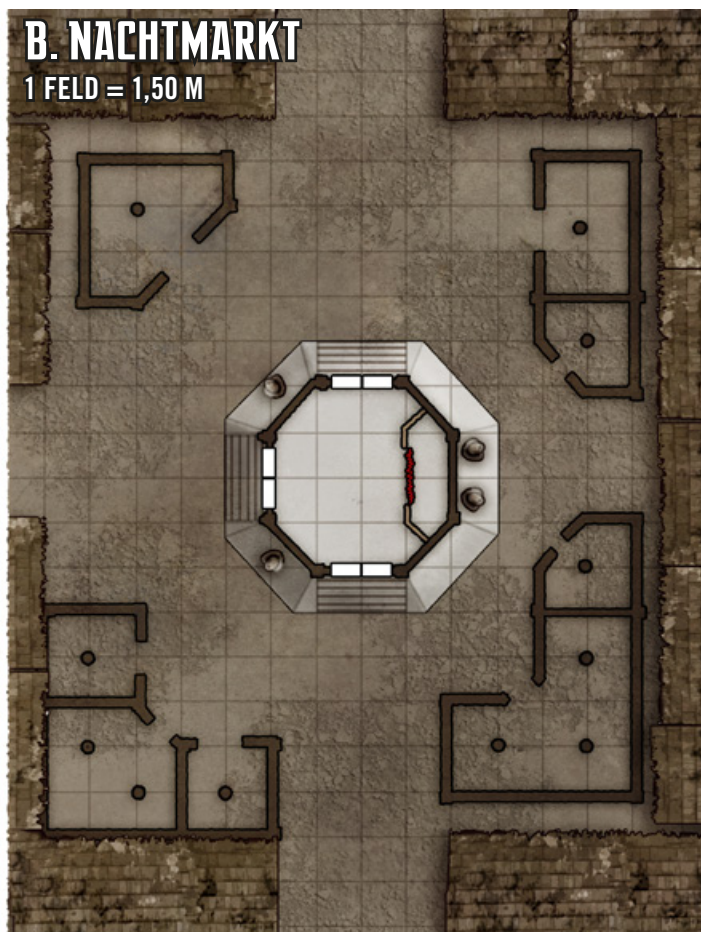

L8

L6

L1

L7

L5

M. BASIS DES REICHES

1 FELD = 1,50 M

A. ZUM ROTEN REISSER

1 FELD = 1,50 M

B. NACHTMARKT

1 FELD = 1,50 M

C. DER STERNENFALLPALAST

1 FELD = 3 M

ERDGESCHOSS

ZWEITER STOCK

ERSTER STOCK