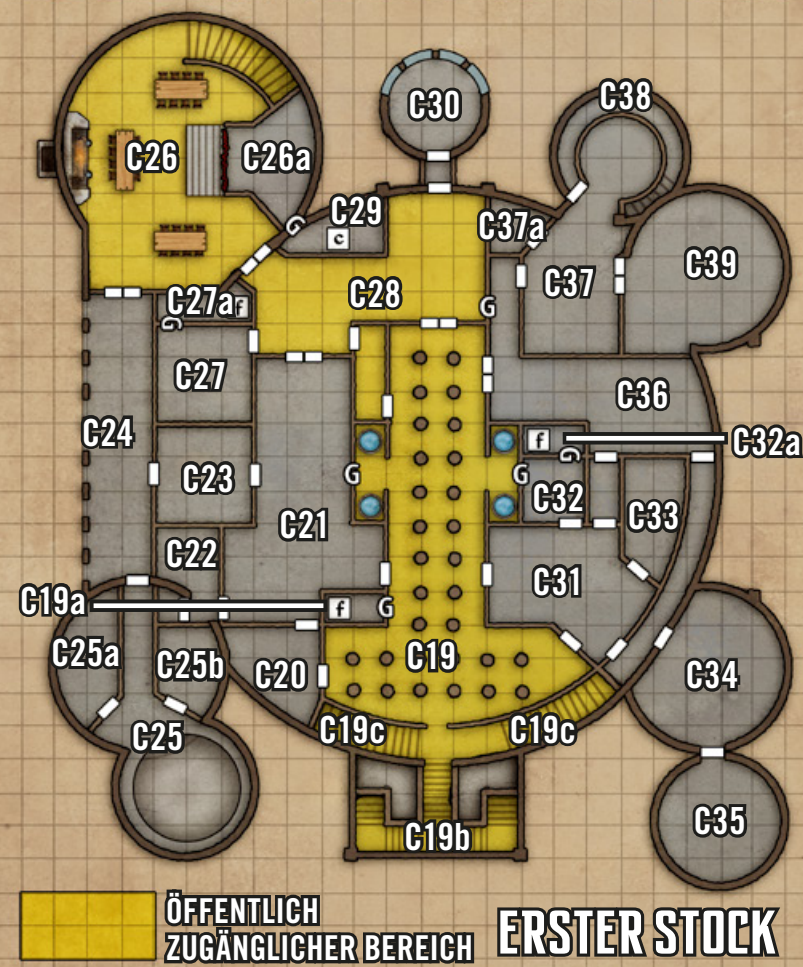

1 FELD = 1,50 M

B. NACHTMARKT

1 FELD = 1,50 M

C. DER STERNENFALLPALAST

1 FELD = 3 M

ERDGESCHOSS

ZWEITER STOCK

ERSTER STOCK