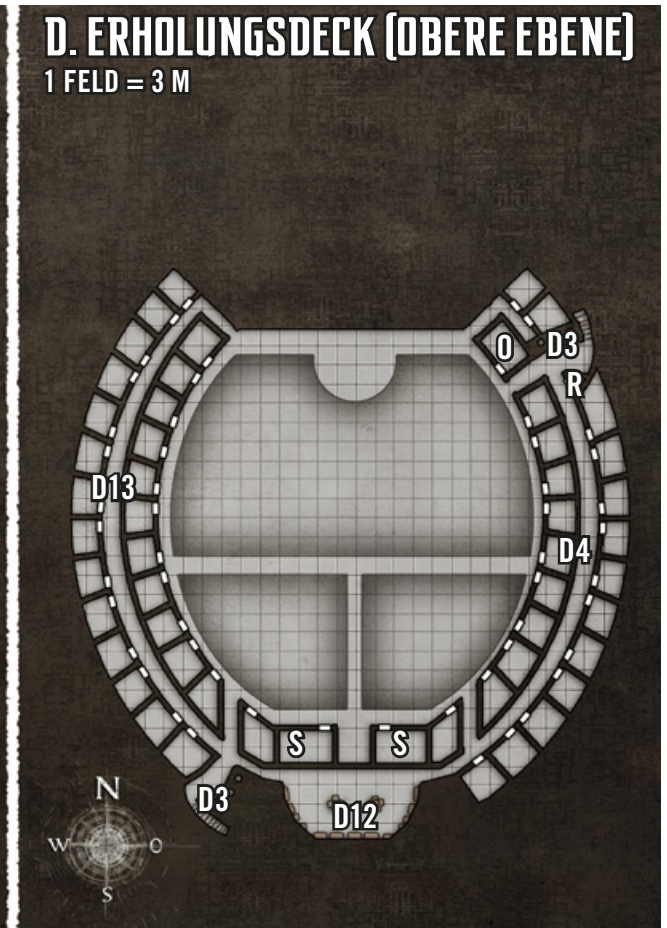

1 FELD = 3 M

B6. PUMPSTATION

1 FELD = 3 M

C. SCHIFFSSICHERHEIT

1 FELD = 3 M

D. ERHOLUNGSDECK (HAUPTEBENE)

1 FELD = 3 M

D. ERHOLUNGSDECK (OBERE EBENE)

1 FELD = 3 M

E. BRÜCKE

1 FELD = 3 M

F. ASTROGATIONSDECK

1 FELD = 3 M

G. COMPUTERKERN

1 FELD = 1,50 M

H. GOTTESVERSTAND