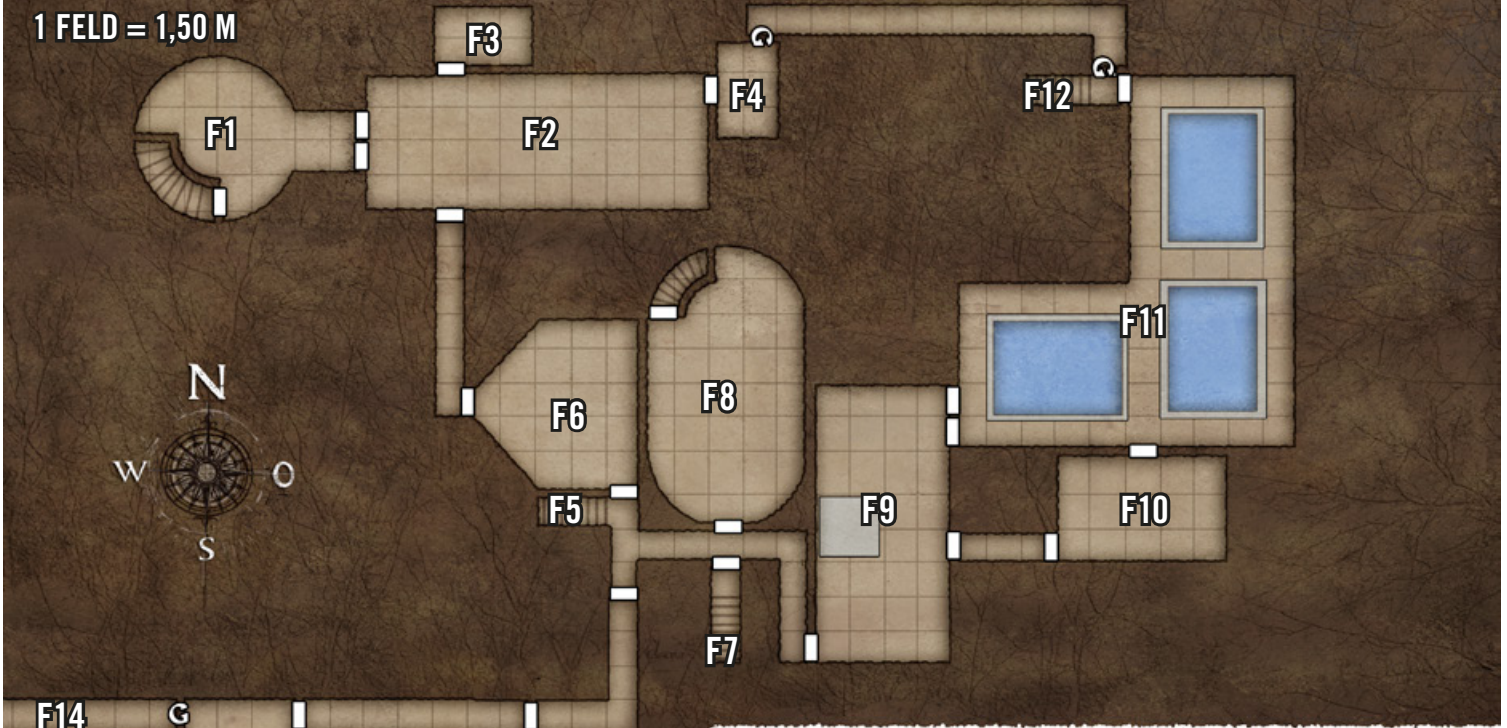

GEWÖLBE

D. HAUPTQUARTIER DER TECHNIKLIGA

1 FELD = 1,50 M

F. ERSTES KELLERGESSCHOSS DES HAUPTQUARTIERS

1 FELD = 1,50 M

G. ZWEITES KELLERGESSCHOSS

1 FELD = 1,50 M

H. DRITTES KELLERGESSCHOSS