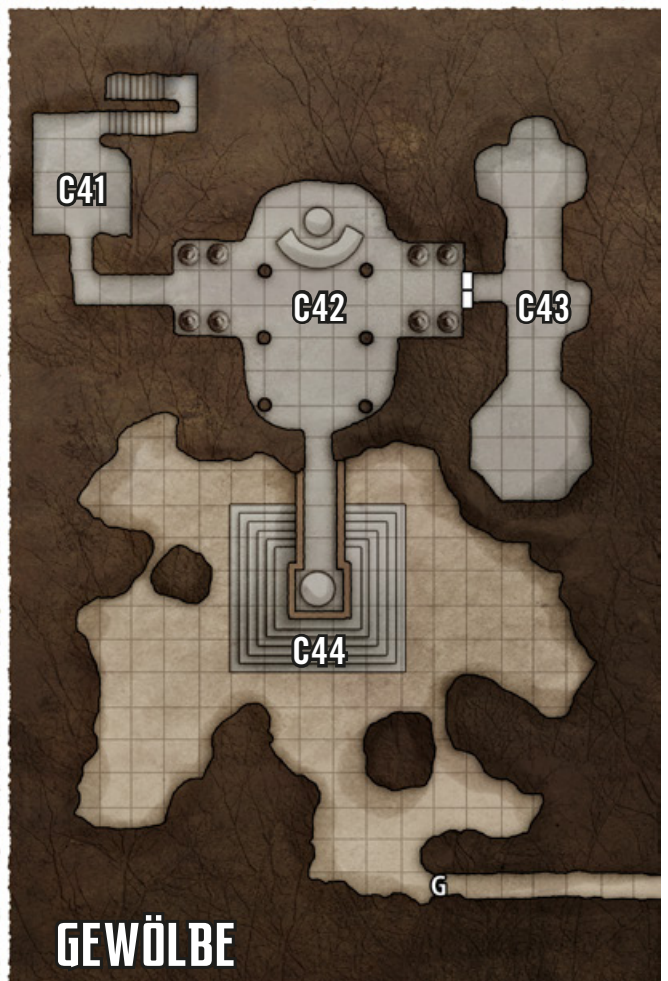

1 FELD = 1,50 M

B. NACHTMARKT

1 FELD = 1,50 M

C. DER STERNENFALLPALAST

1 FELD = 3 M

ERDGESCHOSS

ZWEITER STOCK

ERSTER STOCK