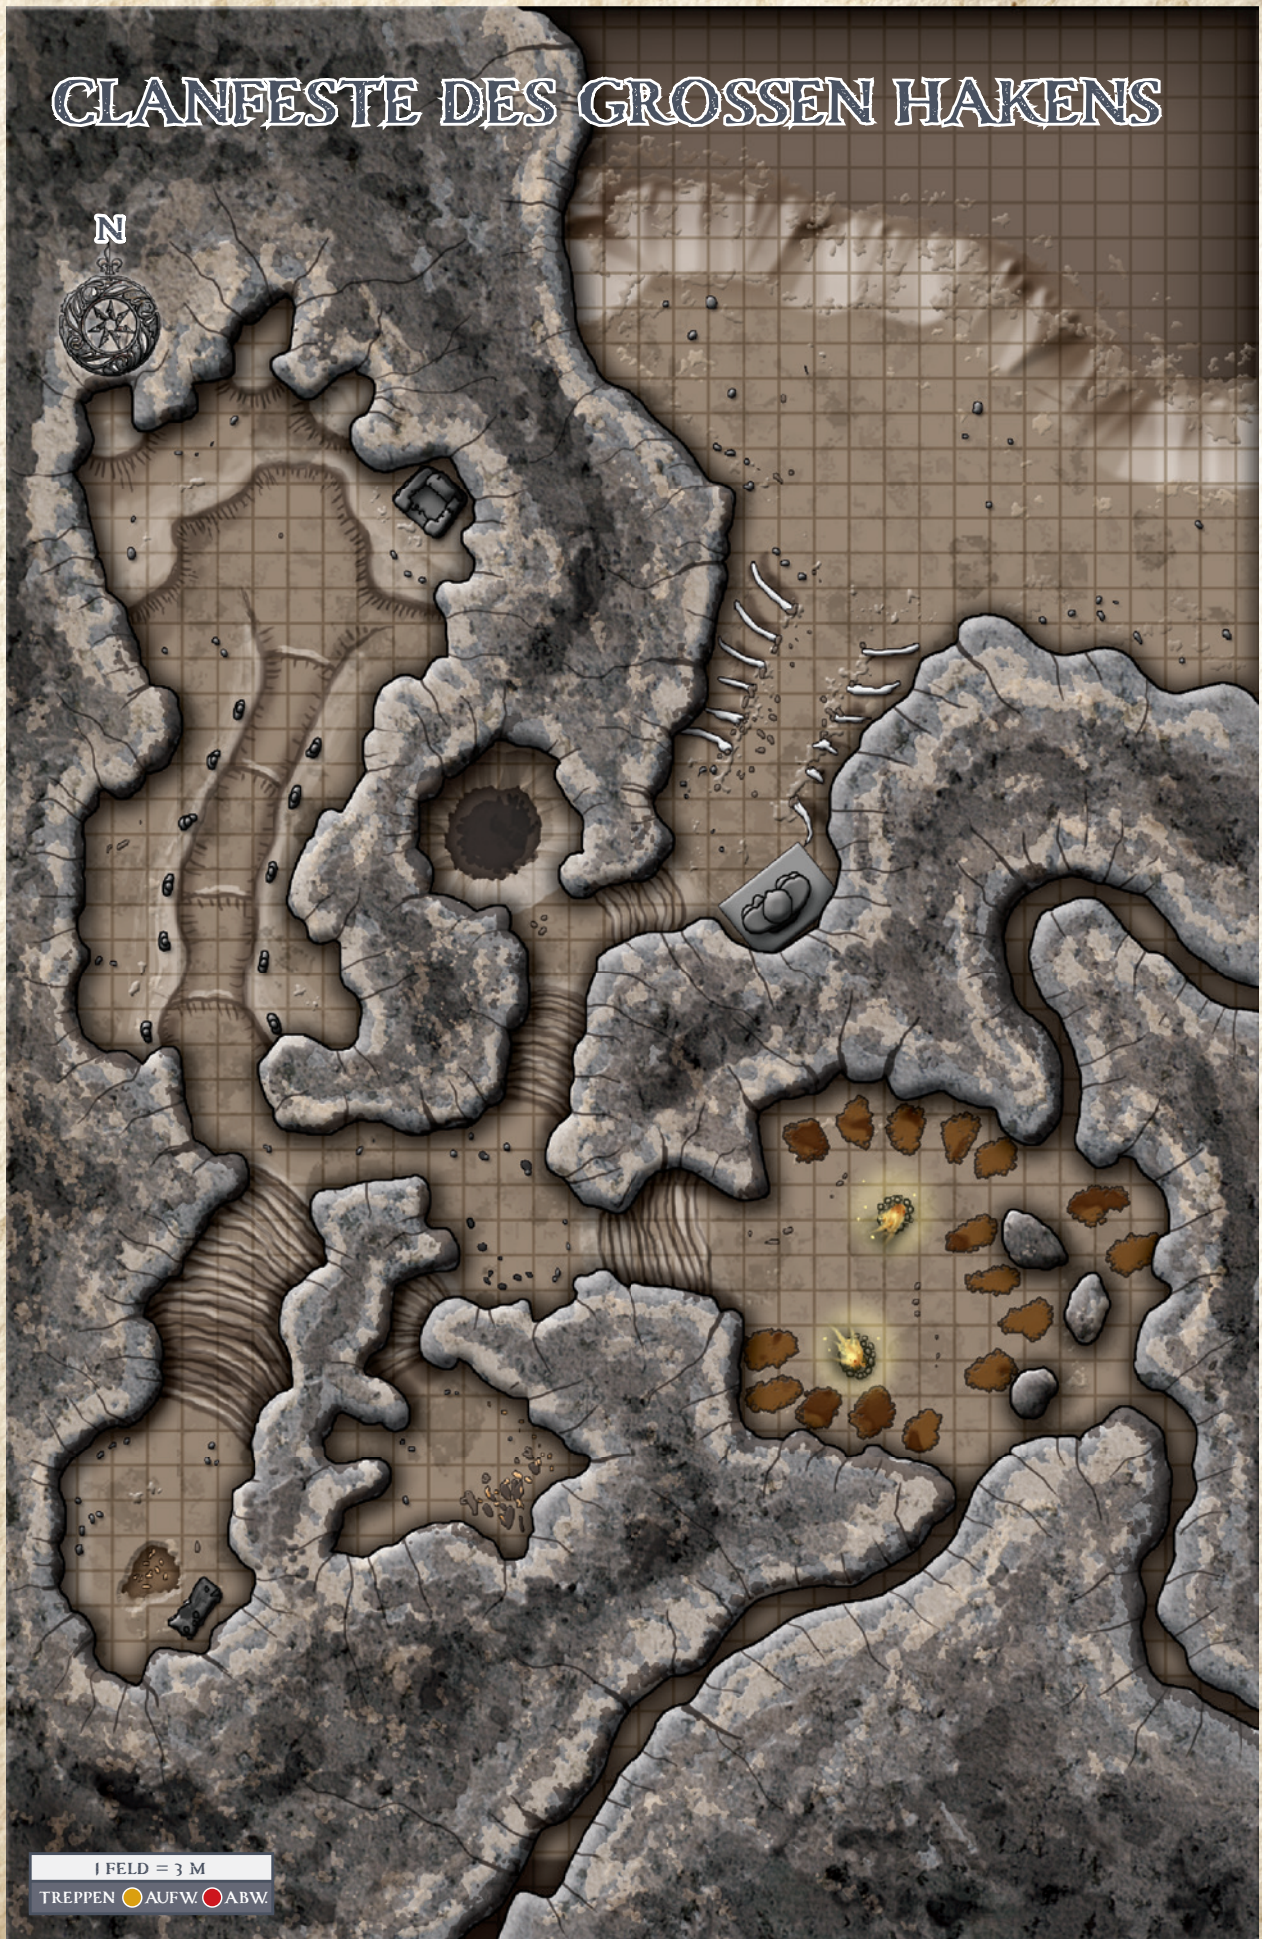

CLANFESTE DES GROSSEN HAKENS

1 FELD = 3 M
TREPPEN ● AUFW ● ABW