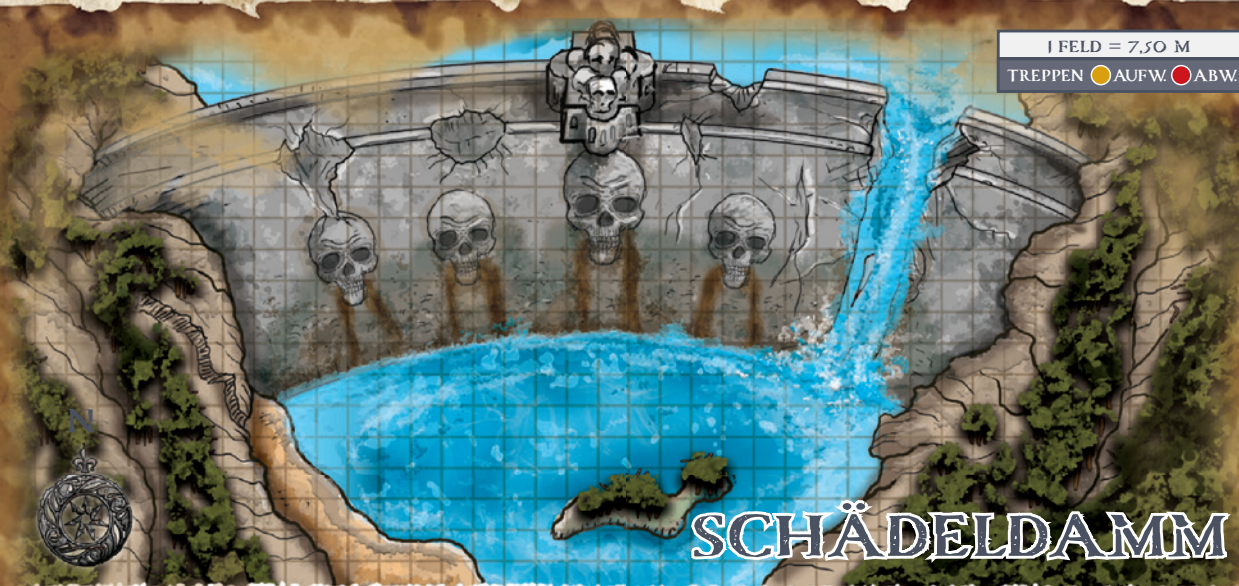

1 FELD = 6 M
TREPPEN ● AUFW. ● ABW.

RANNICKFESTE
(ERDGESCHOSS)

1 FELD = 1,50 M
TREPPEN ● AUFW. ● ABW.

RANNICKFESTE
(UNTERGRUND)

RANNICKFESTE

RANNICKFESTE
(ERSTER STOCK)

RANNICKFESTE
(ZWEITER STOCK)

1 FELD = 1,50 M
TREPPEN ● AUFW. ● ABW.

1 FELD = 1,50 M
TREPPEN ● AUFW. ● ABW.

1 FELD = 7,50 M
TREPPEN ● AUFW. ● ABW.

SCHÄFELDAMM

WESTLICHE HÖHLEN

1 FELD = 1,50 M
TREPPEN ● AUFW. ● ABW.

SCHÄDELWACHT

1 FELD = 1,50 M
TREPPEN ● AUFW. ● ABW.

SCHÄFELDAMM (SEITENANSICHT)