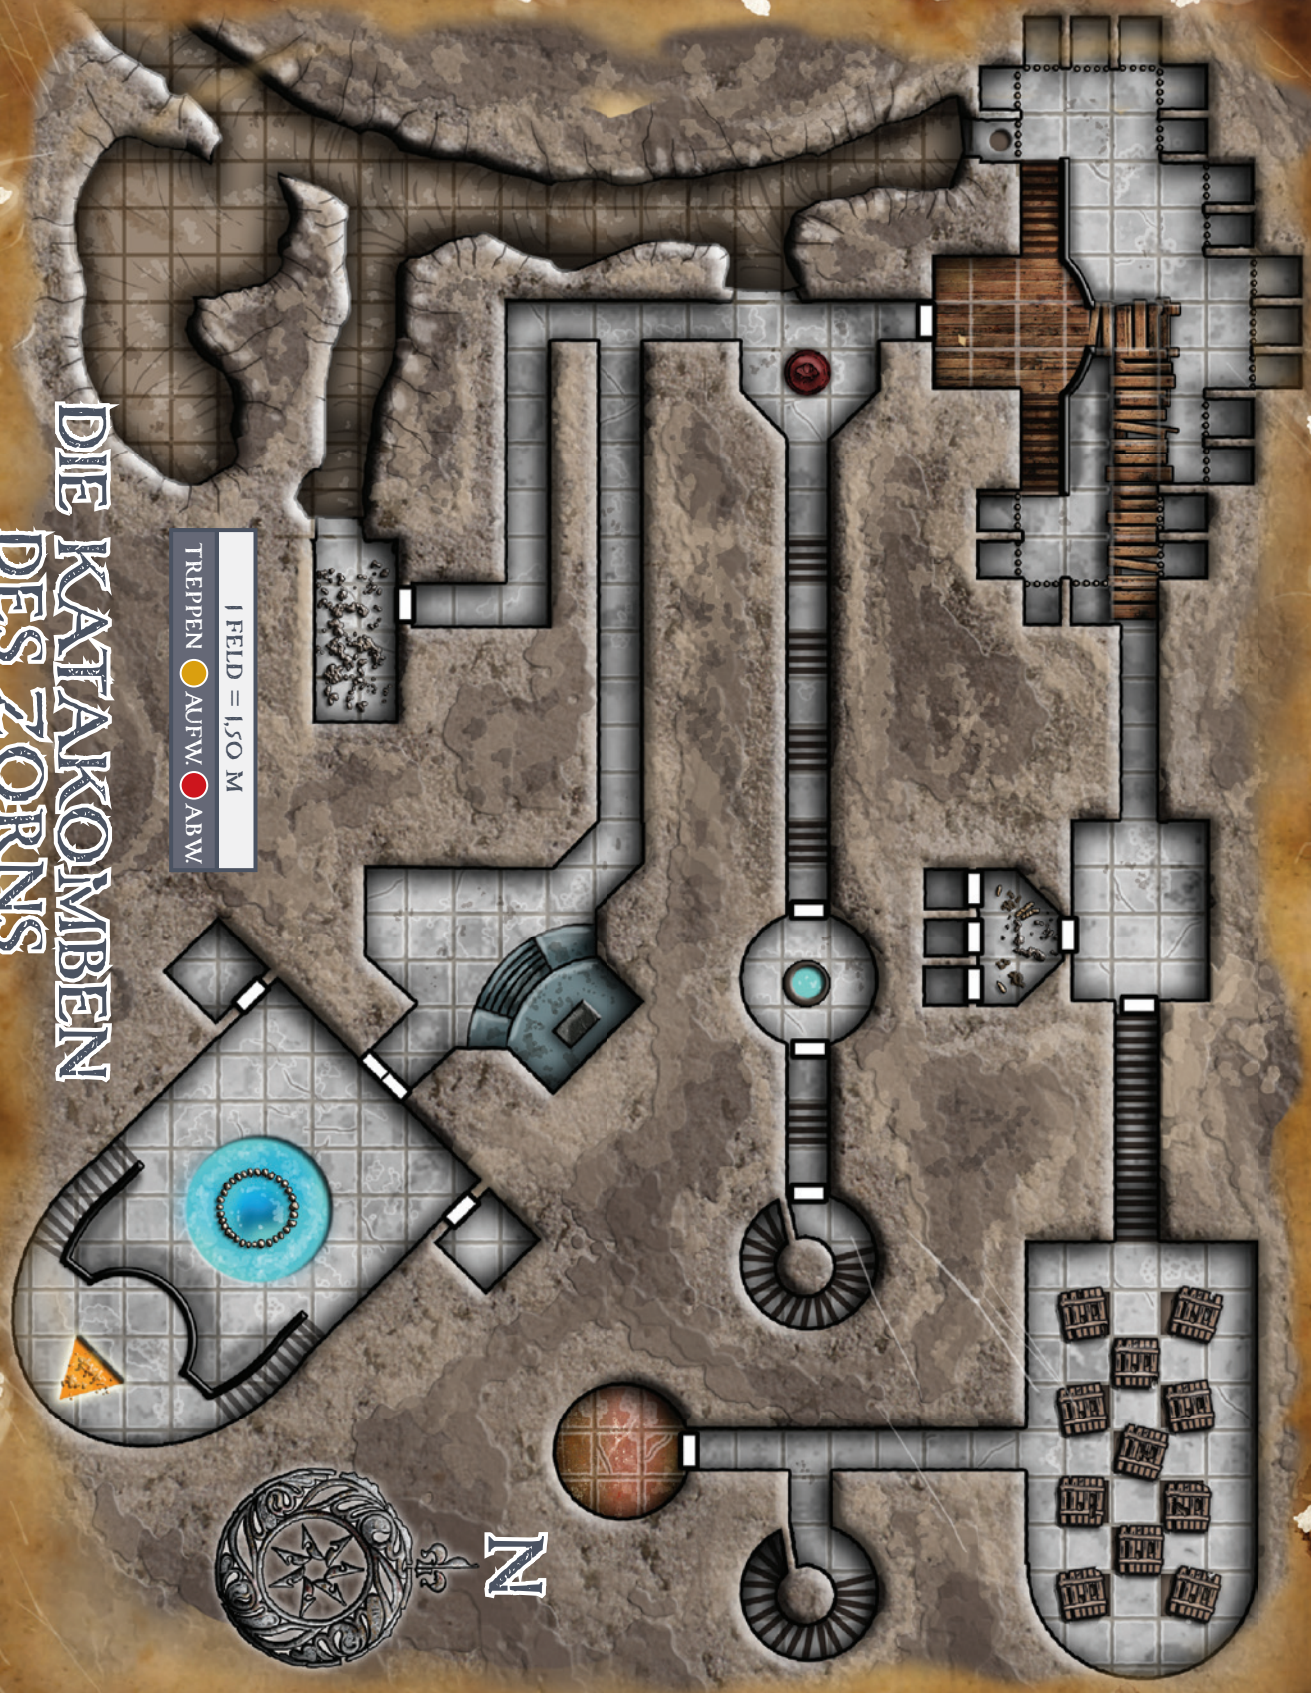

DIE KATAKOMBEN DES ZORNS

1 FELD = 1,50 M
TREPPEN ● AUFW. ● ABW.

DISTELKRONE

1 FELD = 1,50 M
TREPPEN ● AUFW. ● ABW.

GEWÖLBE VON DISTELKRONE (EBENE 1)

1 FELD = 1,50 M
TREPPEN ● AUFW. ● ABW.

GEWÖLBE VON DISTELKRONE (EBENE 2)

1 FELD = 1,50 M
TREPPEN ● AUFW. ● ABW.

HAIBES SANATORIUM

ERD-
GESCHOSS

KELLER

ERSTER STOCK

ZWEITER STOCK

ACKERLAND

1 CM = 40 M

- X GHUL VOGELSCHEUHE
- L LEBENDE PERSON
- N NORMALE VOGELSCHEUHE

GUTSHAUS FINGERHUT

1 FELD = 1,50 M
TREPPEN ● AUFW. ● ABW.

OBERGESCHOSS

KELLER

DACHBODEN

HÖHLEN

FINGERHUTS STADTHAUS