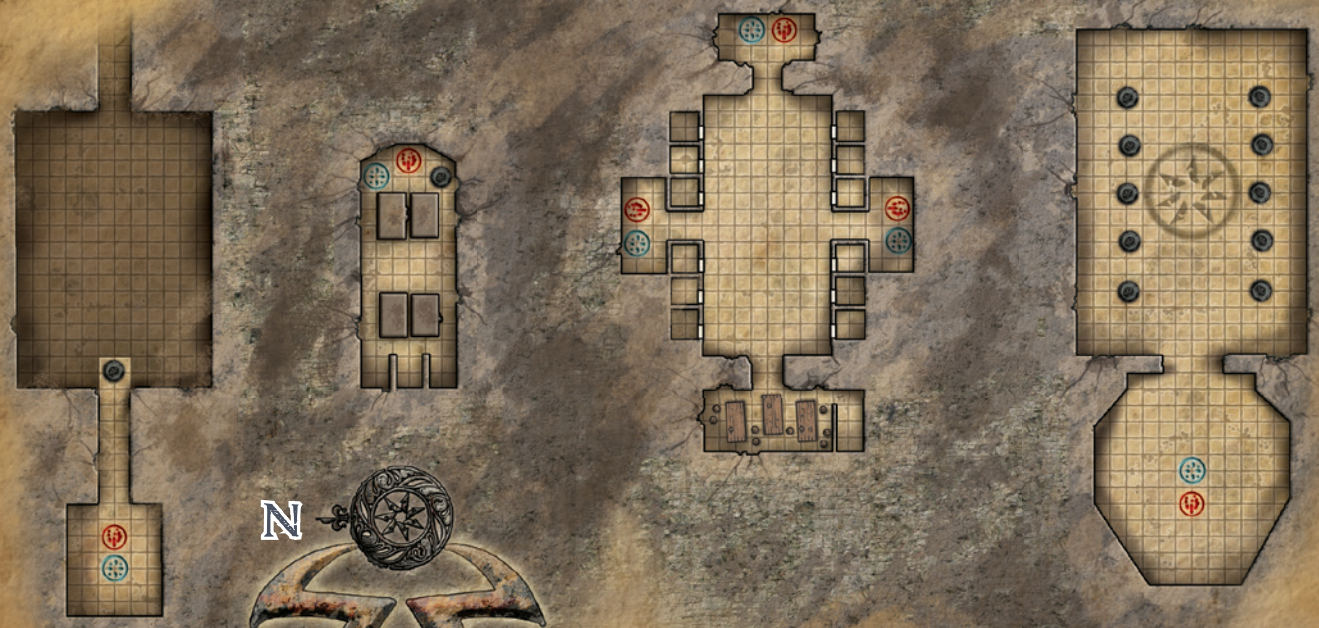

A14: GRÜFT DES SCHWARZEN TURMS

1 FELD = 1,50 M

BIBLIOTHEK VON JORGENFAUST

SCHREIN DER LAMASCHTU

IM SCHÄDELMAUL

1 FELD = 3 M

TREPPEN ● AUFW. ● ABW.

DIE HUNGRIGEN GRÜFTE

DIE HALLEN DES ZORNS

VEKKERHÜTTE & UMGEBUNG

VEKKERHÜTTE (OBERGESCHOSS)

TREPPENHAUS

VEKKERHÜTTE (UNTERGESCHOSS)

FEUERGRUBE

HUNGRIGER GEIST

1 FELD = 3 M