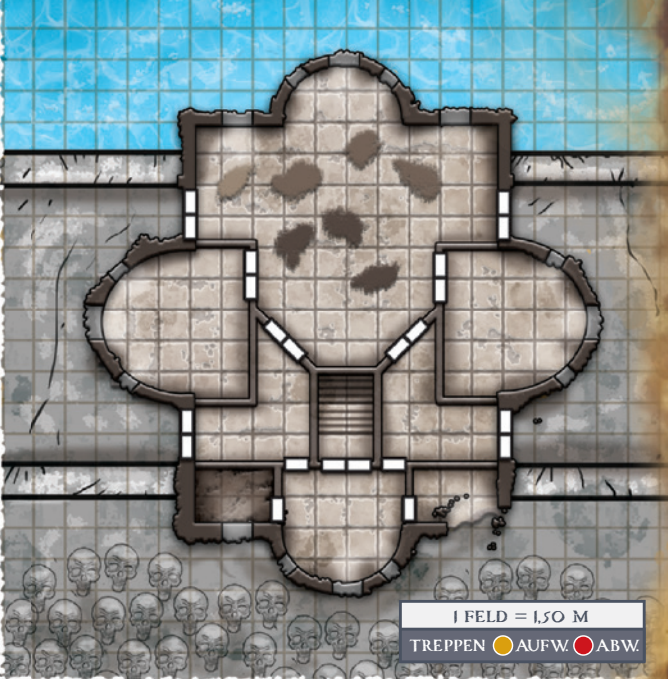

1 FELD = 6 M
TREPPEN ● AUFW. ● ABW.

RANNICKFESTE
(ERDGESCHOSS)

1 FELD = 1,50 M
TREPPEN ● AUFW. ● ABW.

RANNICKFESTE
(UNTERGRUND)

RANNICKFESTE

RANNICKFESTE
(ERSTER STOCK)

RANNICKFESTE
(ZWEITER STOCK)

1 FELD = 1,50 M
TREPPEN ● AUFW. ● ABW.

1 FELD = 1,50 M
TREPPEN ● AUFW. ● ABW.

1 FELD = 7,50 M
TREPPEN ● AUFW. ● ABW.

SCHÄFELDAMM

WESTLICHE HÖHLEN

1 FELD = 1,50 M
TREPPEN ● AUFW. ● ABW.

SCHÄDELWACHT

1 FELD = 1,50 M
TREPPEN ● AUFW. ● ABW.

SCHÄFELDAMM (SEITENANSICHT)

A14: GRÜFT DES SCHWARZEN TURMS

1 FELD = 1,50 M

BIBLIOTHEK VON JORGENFAUST

SCHREIN DER LAMASCHTU

IM SCHÄDELMAUL

1 FELD = 3 M

TREPPEN ● AUFW. ● ABW.

DIE HUNGRIGEN GRÜFTE