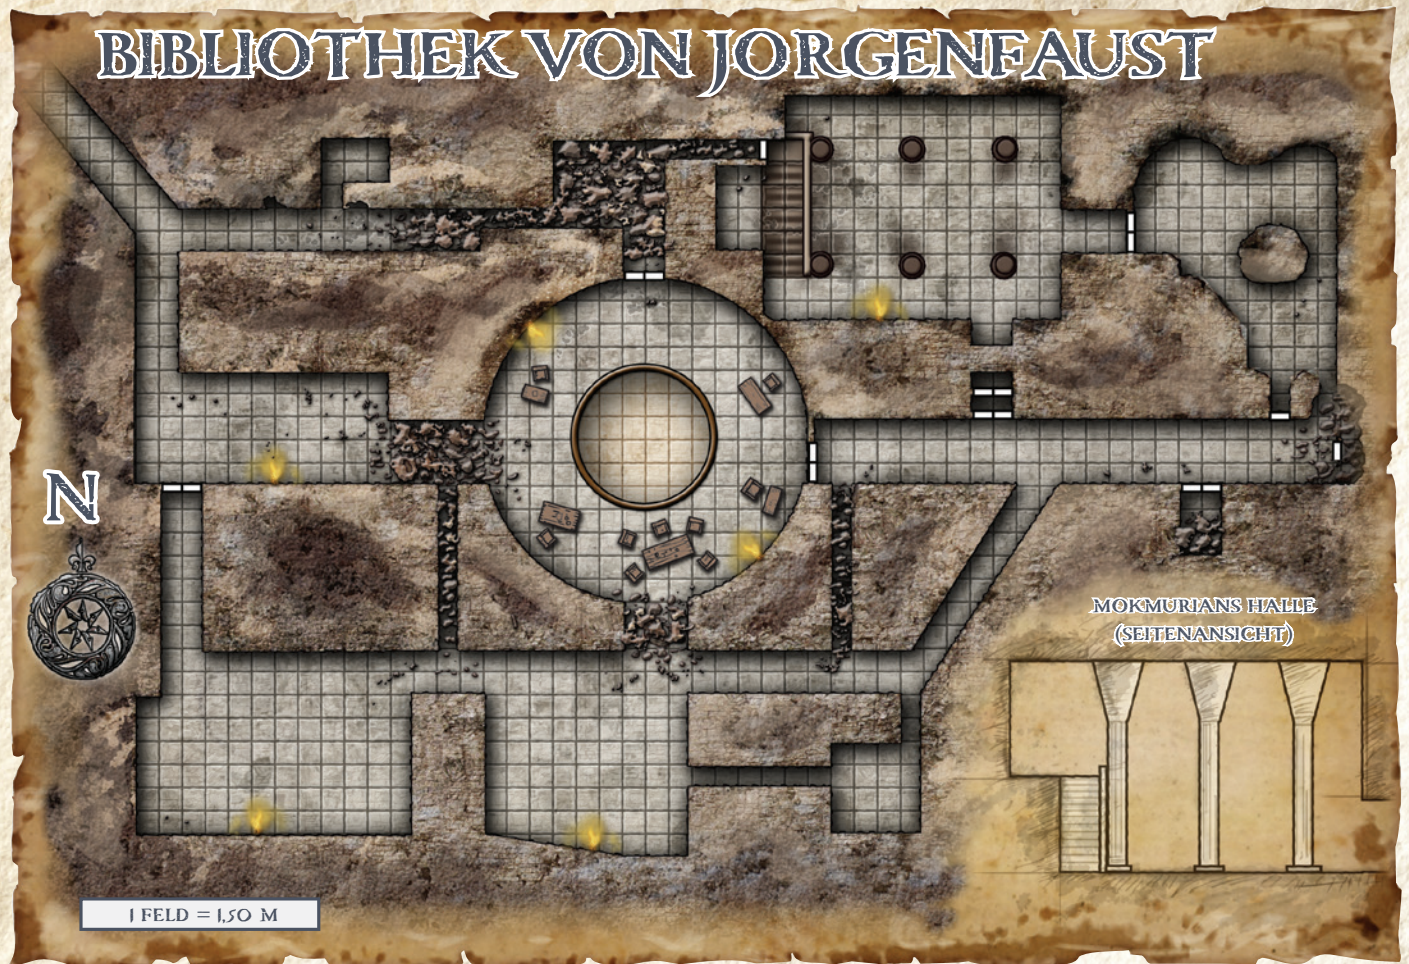

A14: GRÜFT DES SCHWARZEN TURMS

1 FELD = 1,50 M

BIBLIOTHEK VON JORGENFAUST

SCHREIN DER LAMASCHTU

IM SCHÄDELMAUL

1 FELD = 3 M

TREPPEN ● AUFW. ● ABW.

DIE HUNGRIGEN GRÜFTE