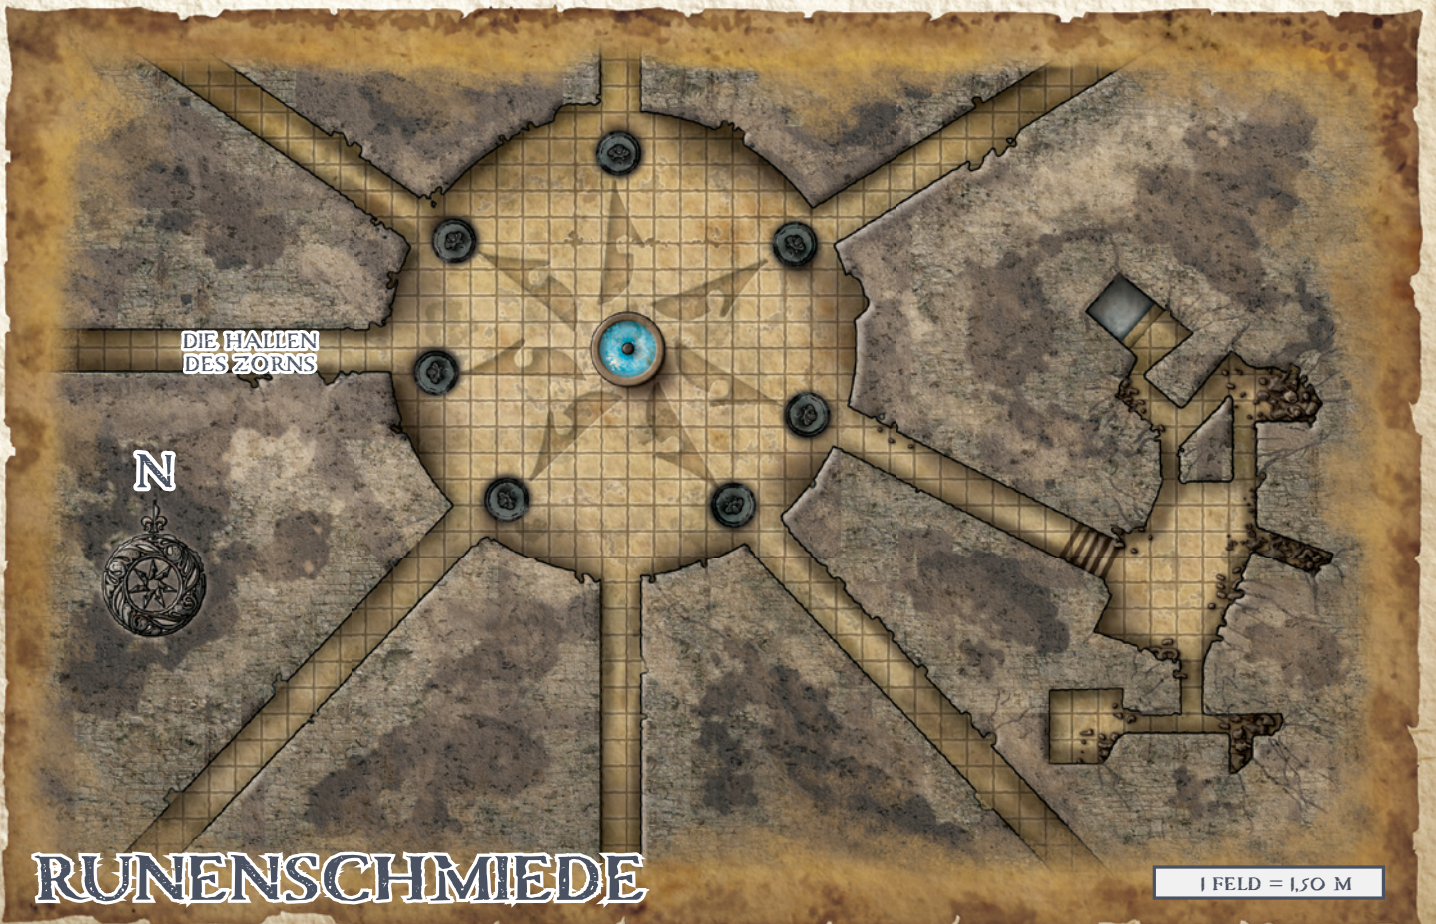

A14: GRÜFT DES SCHWARZEN TURMS

1 FELD = 1,50 M

BIBLIOTHEK VON JORGENFAUST

SCHREIN DER LAMASCHTU

IM SCHÄDELMAUL

1 FELD = 3 M

TREPPEN ● AUFW. ● ABW.

DIE HUNGRIGEN GRÜFTE