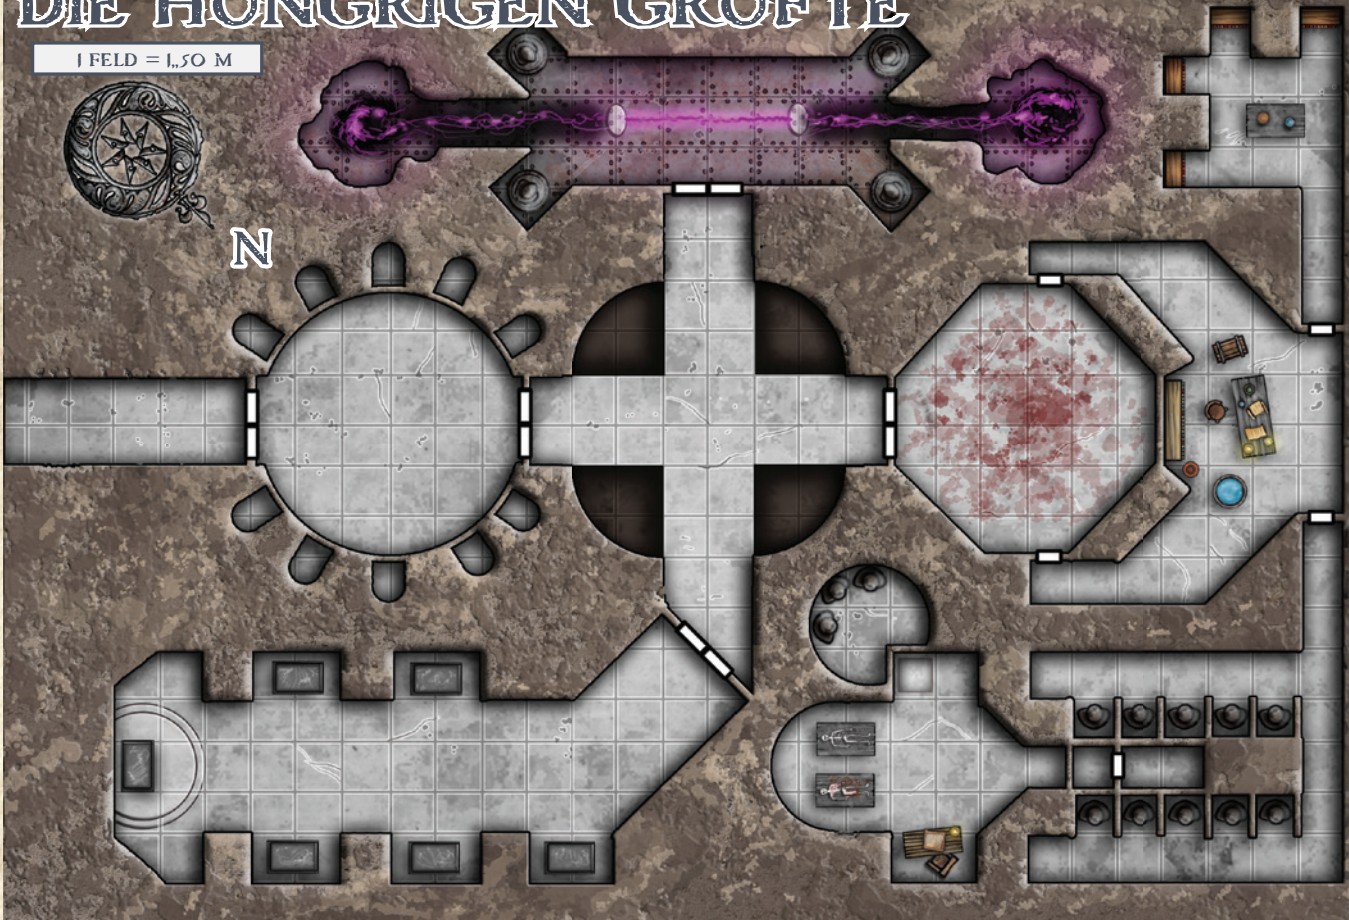

DIE HUNGRIGEN GRÜFTE

1 FELD = 1,50 M

N