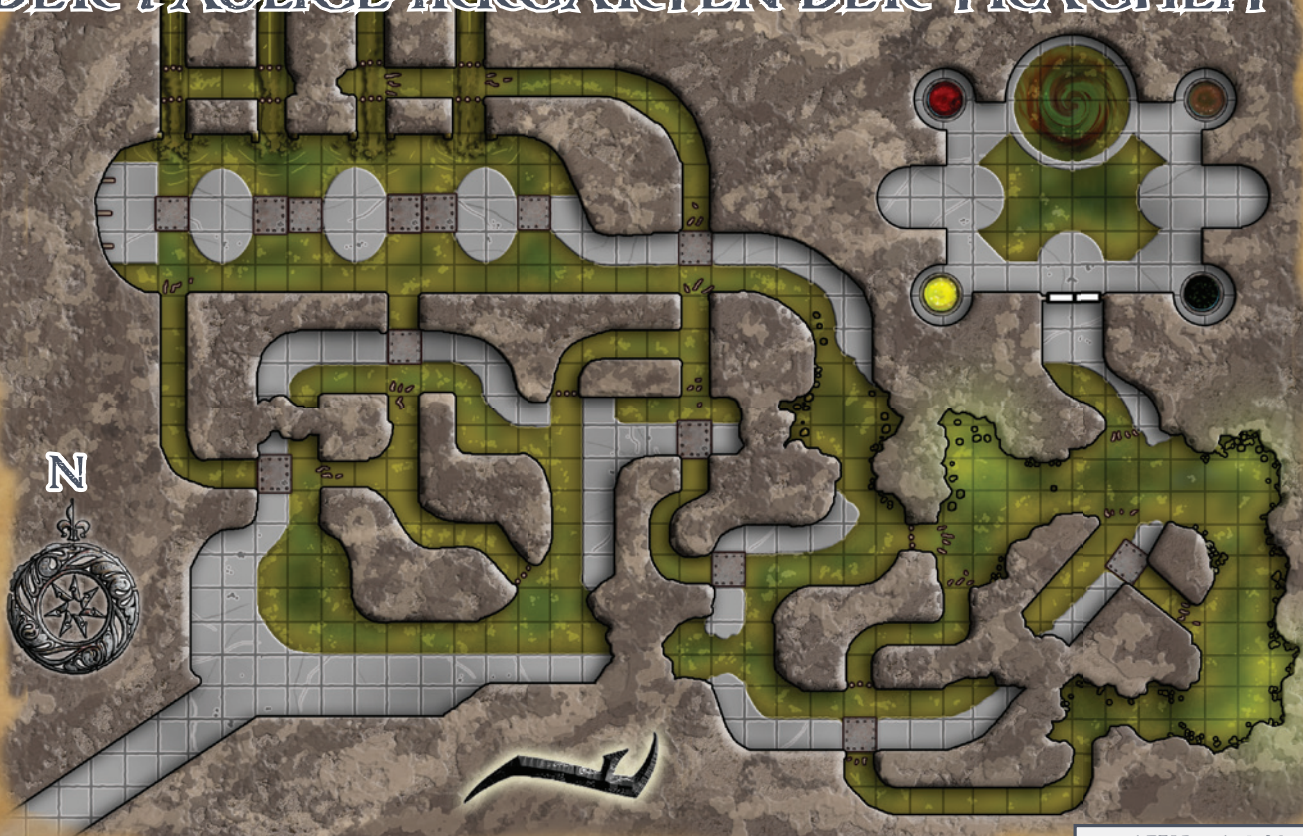

1 FELD = 1,50 M

N

DAS GEWÖLBE DER GIER

N

1 FELD = 3 M

DER FAULIGE IRRGARTEN DER TRÄGHEIT

1 FELD = 1,50 M

1 FELD = 3 M

DIE HALLEN DES ZORNS

VEKKERHÜTTE & UMGEBUNG

VEKKERHÜTTE (OBERGESCHOSS)

TREPPENHAUS

VEKKERHÜTTE (UNTERGESCHOSS)

FEUERGRUBE

HUNGRIGER GEIST

1 FELD = 3 M