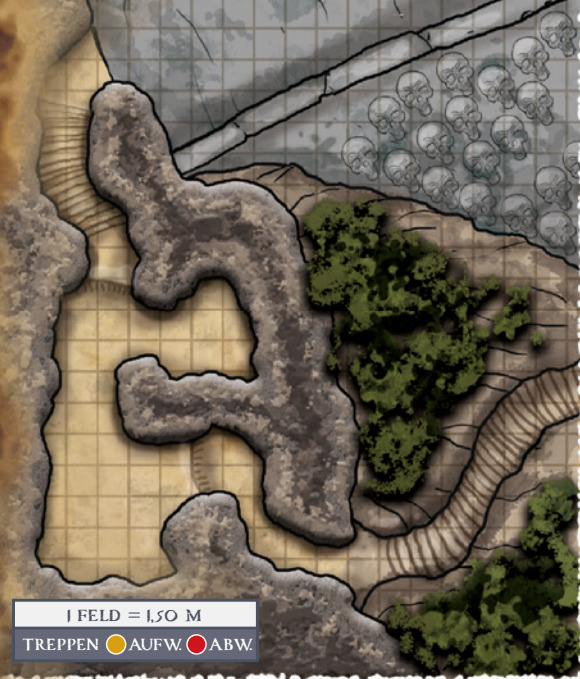

GRAUL-HEIMSTATT

ERD-
GESCHOSS

OBER-
GESCHOSS

KELLER

SCHEUNE

DER GRAUL-HOF

1 FELD = 1,50 M
TREPPEN ● AUFW. ● ABW.

1 CM = 10 M

1 FELD = 6 M
TREPPEN ● AUFW. ● ABW.

RANNICKFESTE
(ERDGESCHOSS)

1 FELD = 1,50 M
TREPPEN ● AUFW. ● ABW.

RANNICKFESTE
(UNTERGRUND)

RANNICKFESTE

RANNICKFESTE
(ERSTER STOCK)

RANNICKFESTE
(ZWEITER STOCK)

1 FELD = 1,50 M
TREPPEN ● AUFW. ● ABW.

1 FELD = 1,50 M
TREPPEN ● AUFW. ● ABW.

1 FELD = 7,50 M
TREPPEN ● AUFW. ● ABW.

SCHÄFELDAMM

WESTLICHE HÖHLEN

1 FELD = 1,50 M
TREPPEN ● AUFW. ● ABW.

SCHÄDELWACHT

1 FELD = 1,50 M
TREPPEN ● AUFW. ● ABW.

SCHÄFELDAMM (SEITENANSICHT)