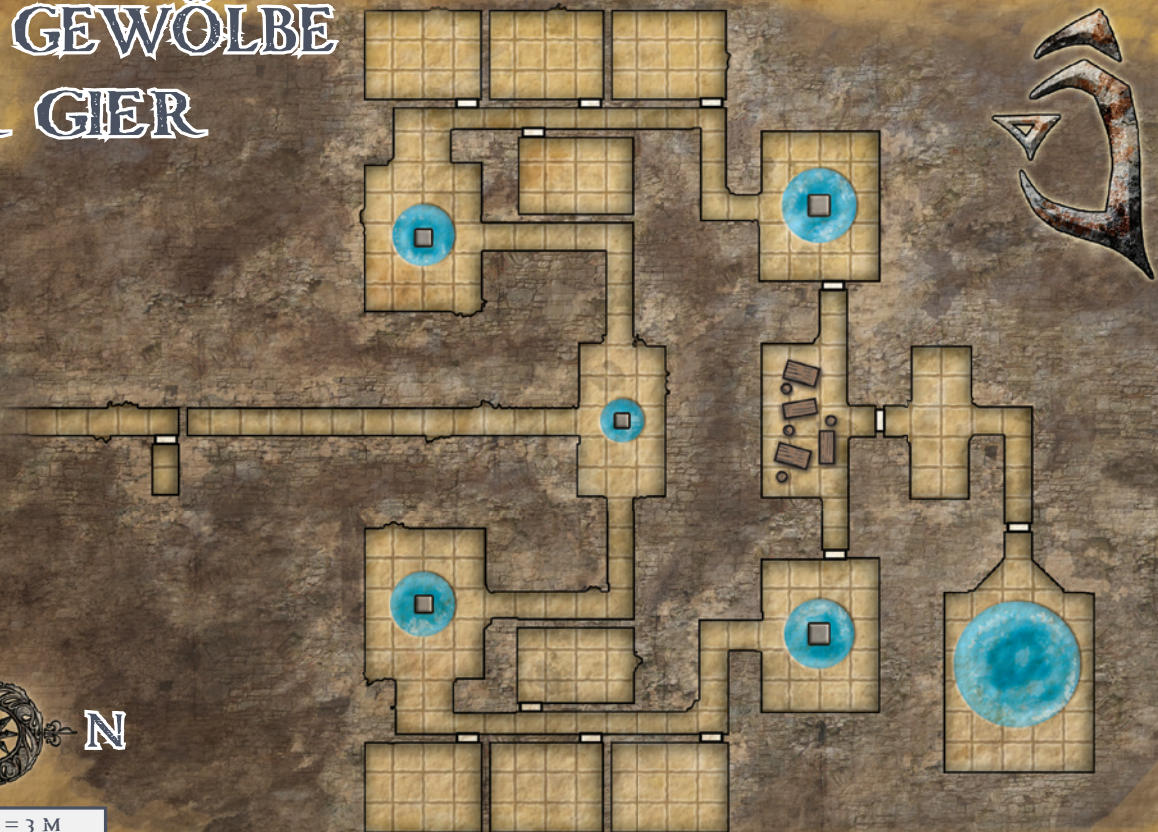

DAS GEWÖLBE DER GIER

N

1 FELD = 3 M