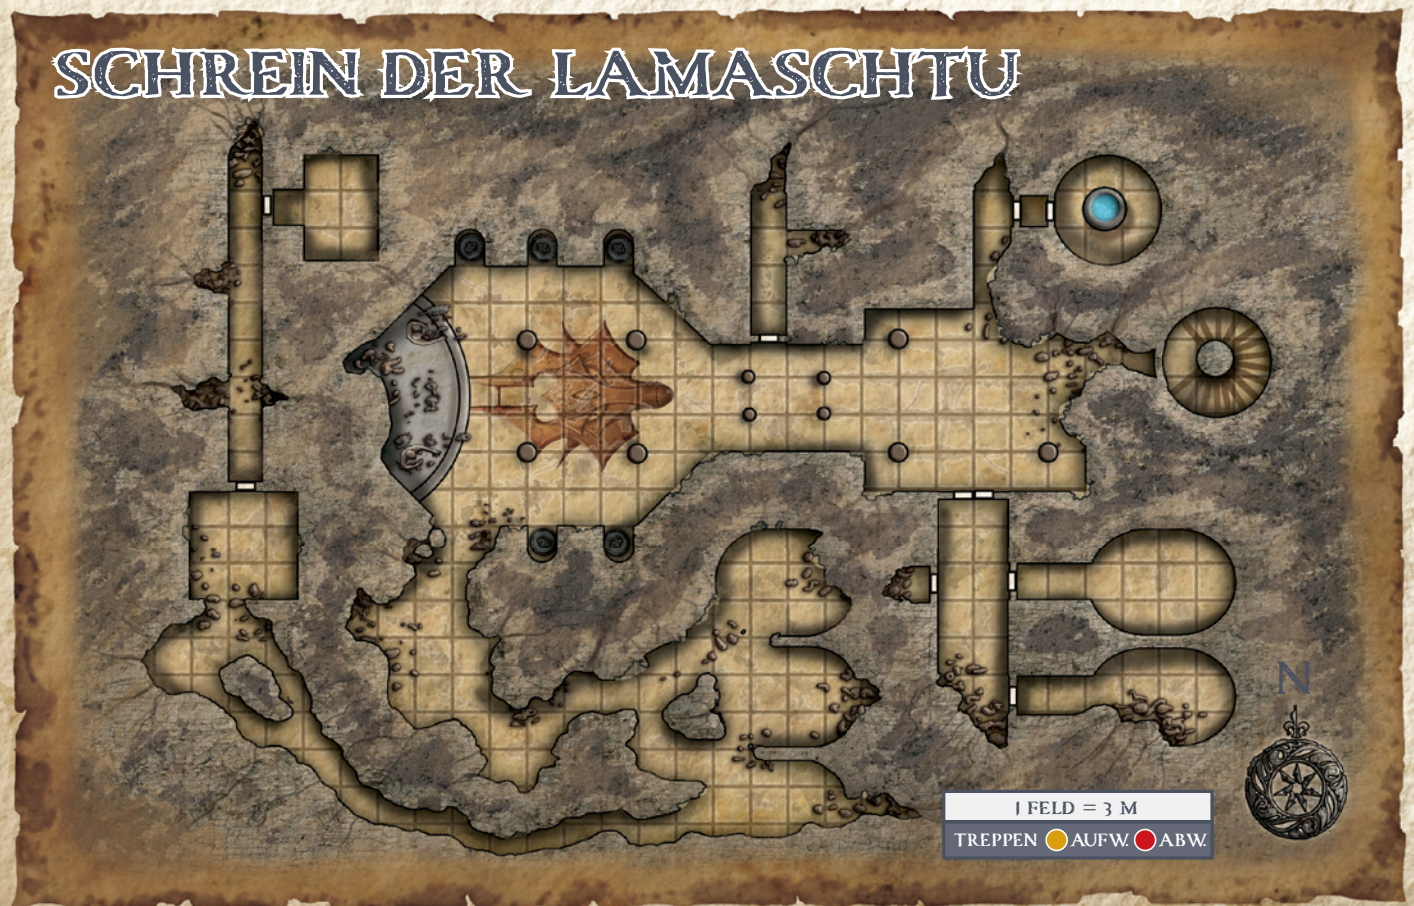

A14: GRÜFT DES SCHWARZEN TURMS

1 FELD = 1,50 M

BIBLIOTHEK VON JORGENFAUST

SCHREIN DER LAMASCHTU

IM SCHÄDELMAUL

1 FELD = 3 M

TREPPEN ● AUFW. ● ABW.

DIE HUNGRIGEN GRÜFTE