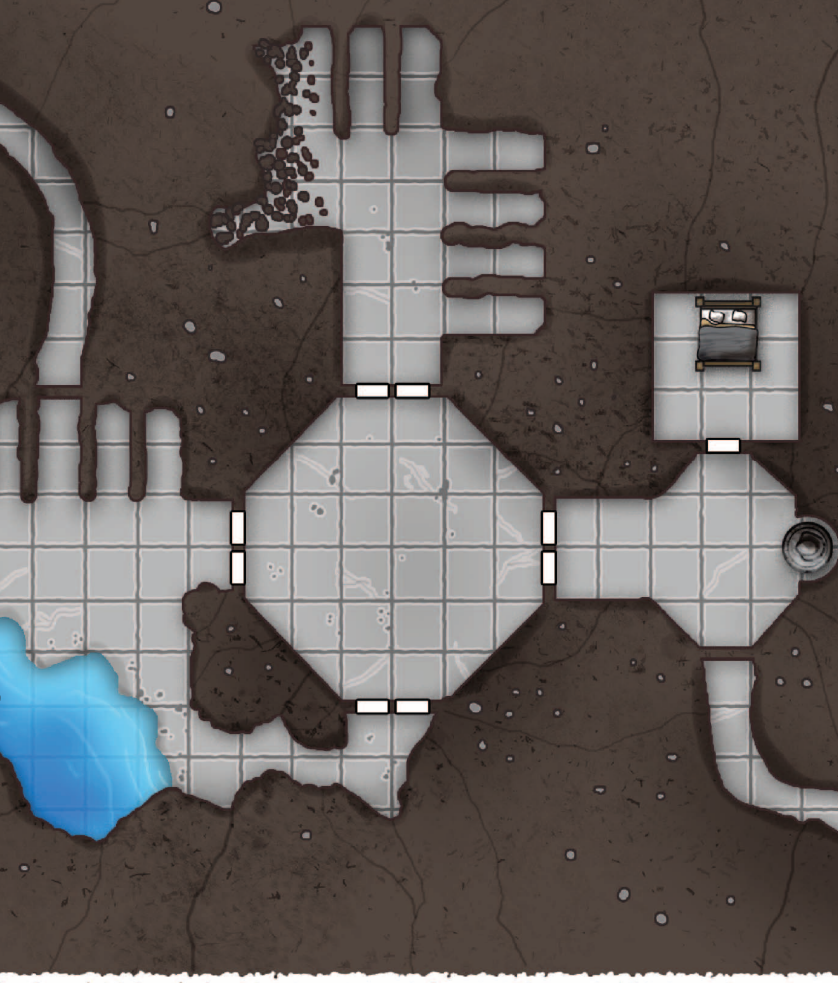

Tentakelreifen

Sturminsel

Schauerhafen

Arena

Witwenmacher-
insel

Whyris-
fels

Höllenhafen

Teufels-
bogen

Port Fähmis

X = Angeblicher Schatz

ABROGAIIS ZORN

1 Feld = 1,50 m

LAGERHAUS

1 Feld = 1,50 m

VERGESSENE GRUFTEN

1 Feld = 1,50 m

MEERESHÖHLEN DER MAMMONFESTE

1 Feld = 1,50 m

SCHANZE

1 Feld = 1,50 m

SCHNÖDER MAMMON

1 Feld = 1,50 m