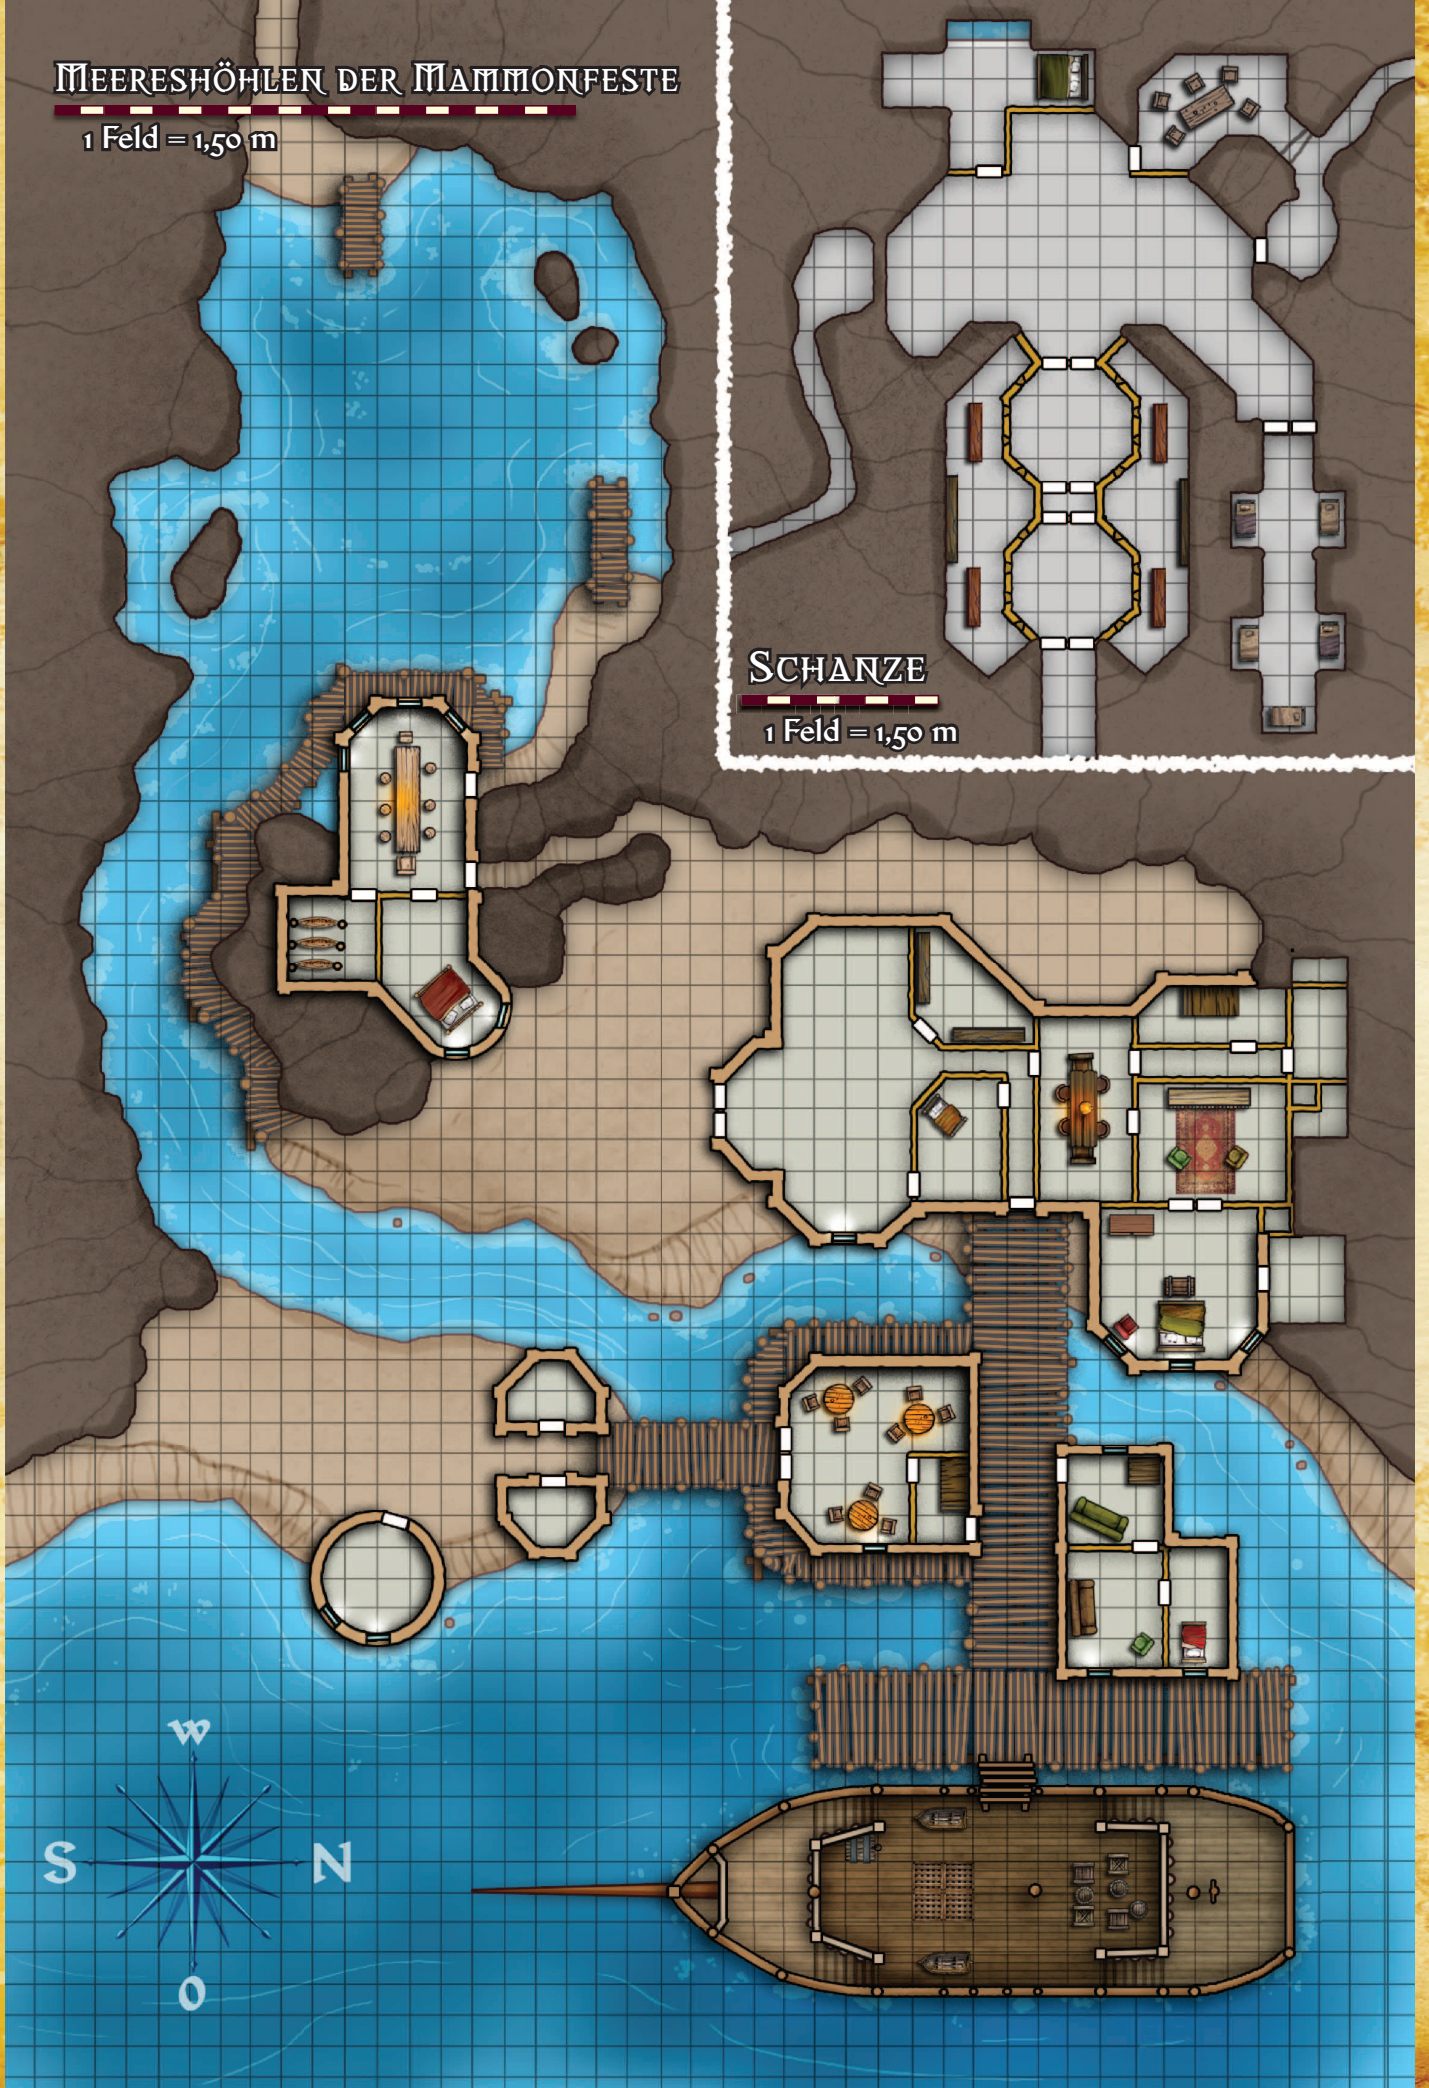

DIE FESSELINSELN

Kurs der
Chelischen Armada
Tag 5

Insel der
Toten Augen

Fiebersee

Tölpel-
insel

Ewiger Atem

Krählichs
Krabbe

Vermisster
Fischer

Tentakelreifen

Sturminsel

Schauerhafen

Arena

Witwenmacher-
insel

Whyris-
fels

Höllenhafen

Teufels-
bogen

Port Fähmis

X = Angeblicher Schatz

ABROGAIIS ZORN

1 Feld = 1,50 m

LAGERHAUS

1 Feld = 1,50 m

VERGESSENE GRUFTEN

1 Feld = 1,50 m

MEERESHÖHLEN DER MAMMONFESTE

1 Feld = 1,50 m

SCHANZE

1 Feld = 1,50 m

SCHNÖDER MAMMON

1 Feld = 1,50 m