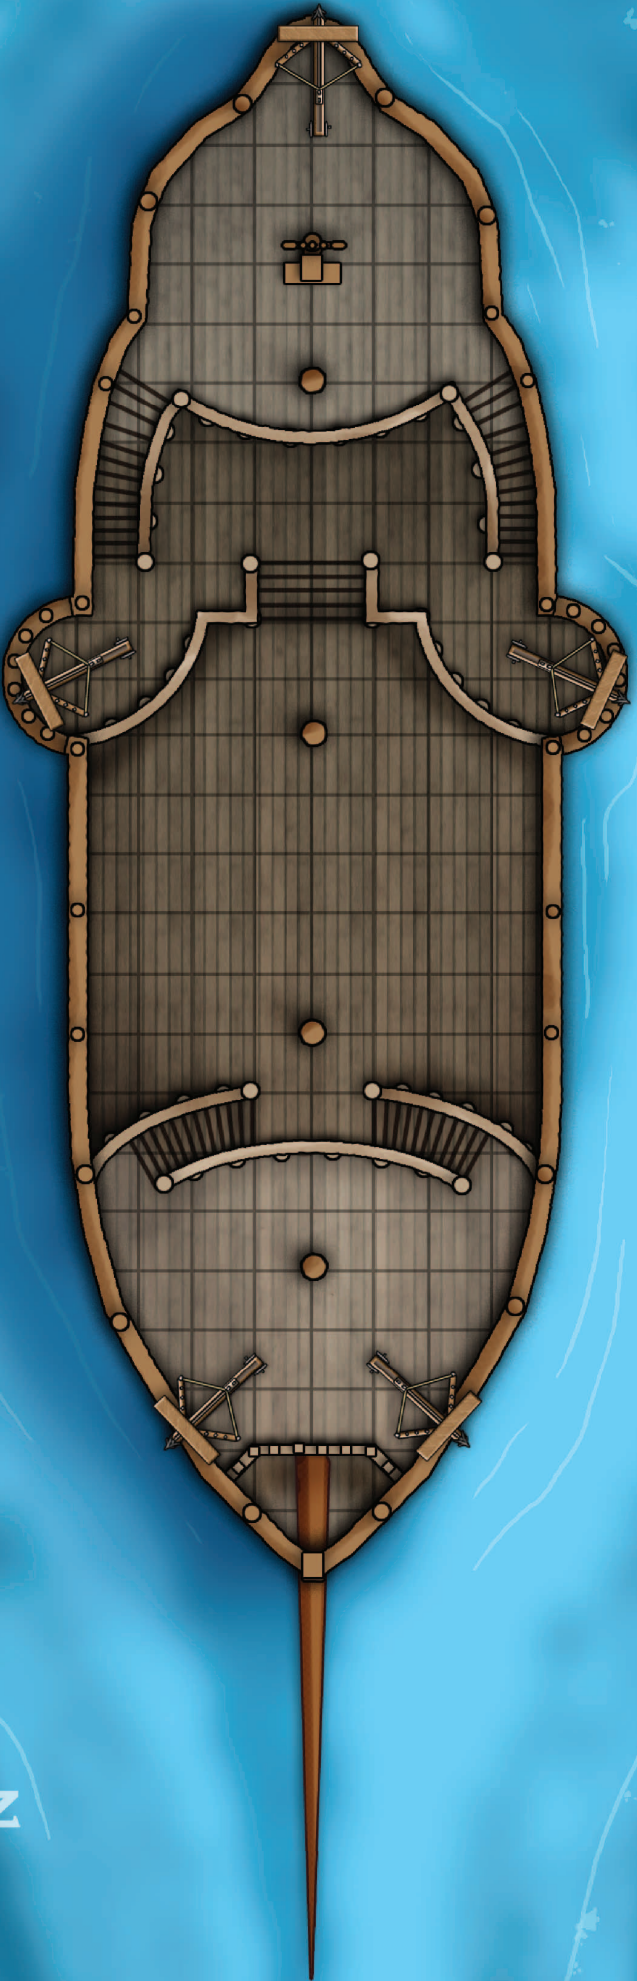

DIE FESSELINSELN

Kurs der
Chelischen Armada
Tag 5

Insel der
Toten Augen

Fiebersee

Tölpel-
insel

Ewiger Atem

Krählichs
Krabbe

Vermisster
Fischer

Tentakelreifen

Sturminsel

Schauerhafen

Arena

Witwenmacher-
insel

Whyris-
fels

Höllenhafen

Teufels-
bogen

Port Fähmis

X = Angeblicher Schatz

ABROGAIIS ZORN

1 Feld = 1,50 m

LAGERHAUS

1 Feld = 1,50 m

VERGESSENE GRUFTEN

1 Feld = 1,50 m

MEERESHÖHLEN DER MAMMONFESTE

1 Feld = 1,50 m

SCHANZE

1 Feld = 1,50 m

SCHNÖDER MAMMON

1 Feld = 1,50 m