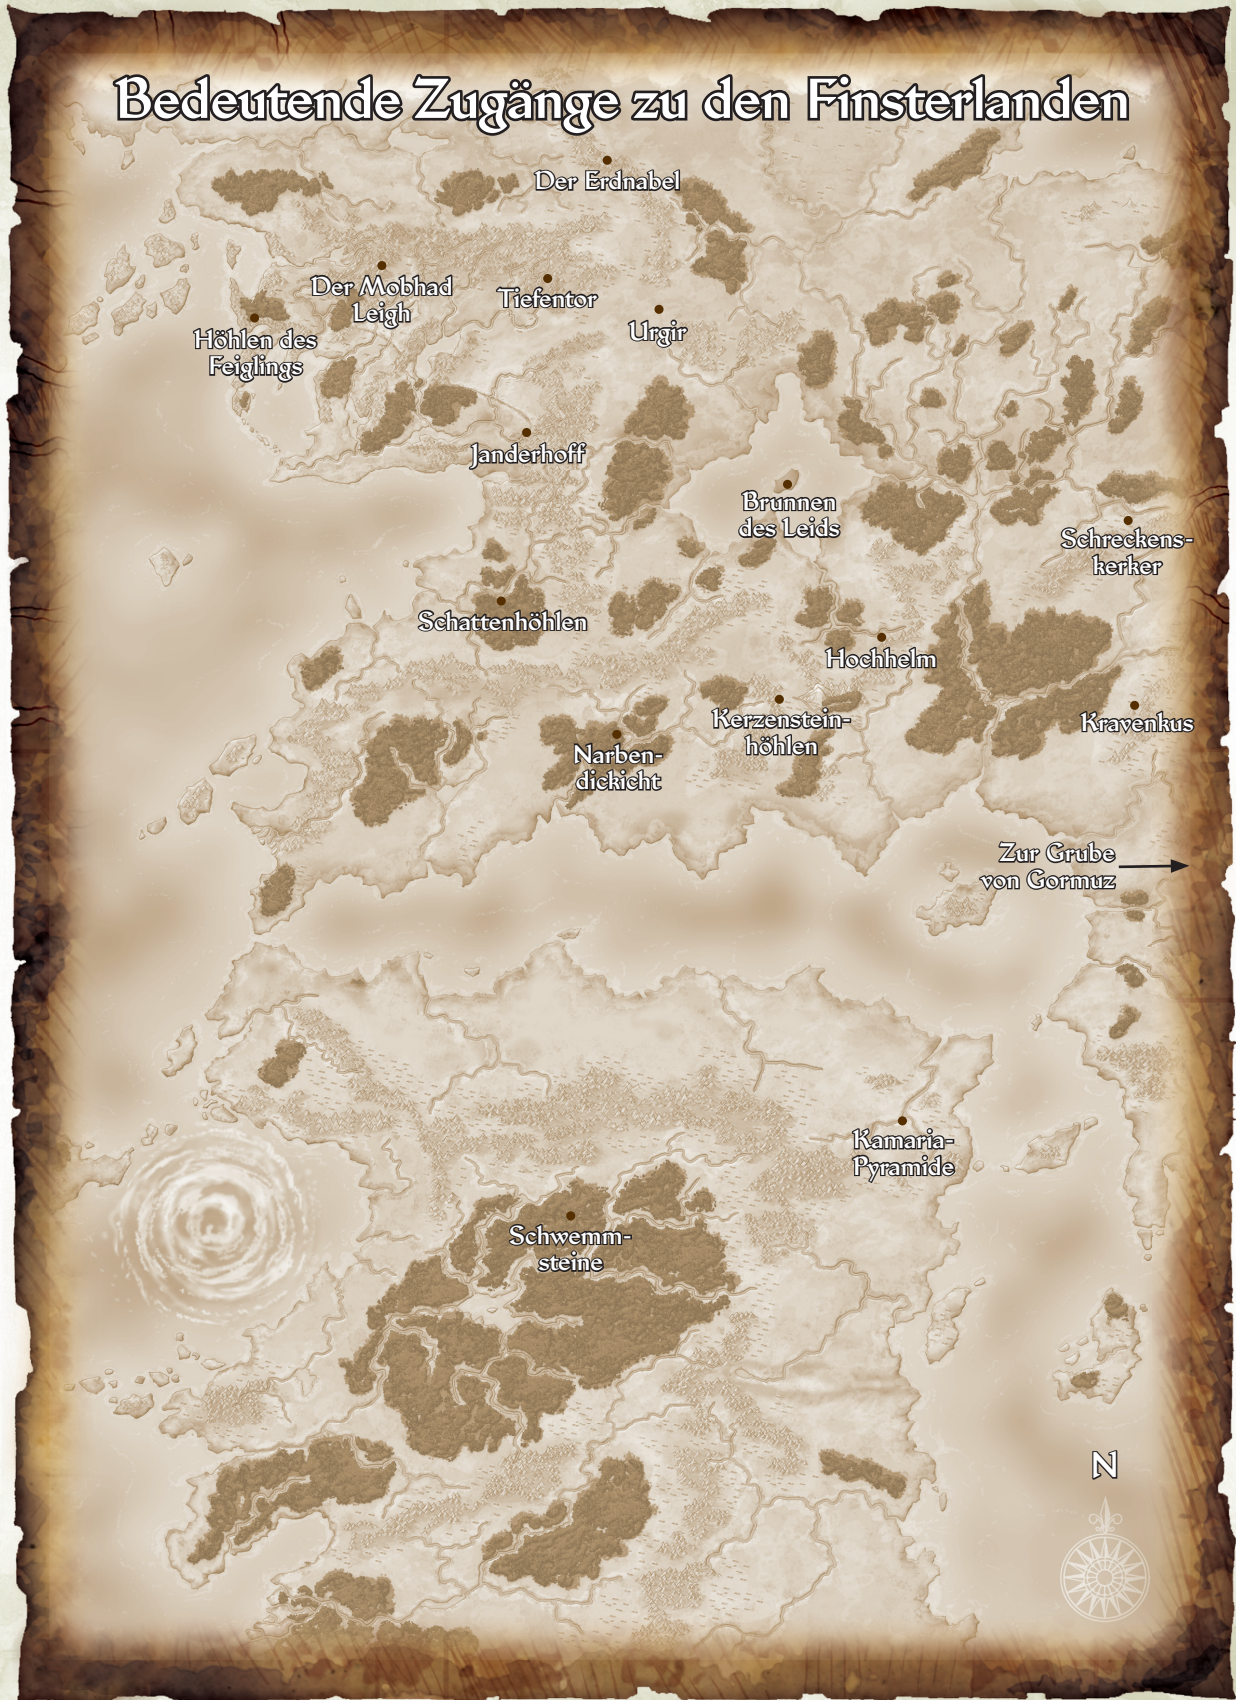

Bedeutende Zugänge zu den Finsterlanden

Nar-Voth

Kuyhoshik

Fellstrock

Der Lange Pfad

Hagegraf

Kmlin-Bru

Dievekamer

Ätherhof

Mitternachts-
dschungel

Corgunbier

Krba

Gakenbode

Blutkluft

- Derro (zur Oberfläche)
- Duergar
- Mischvolk
- Trogloodyten
- Örtlichkeit
- Aufwärts
- Abwärts
- Primärer Tunnel
- Sekundärer Tunnel