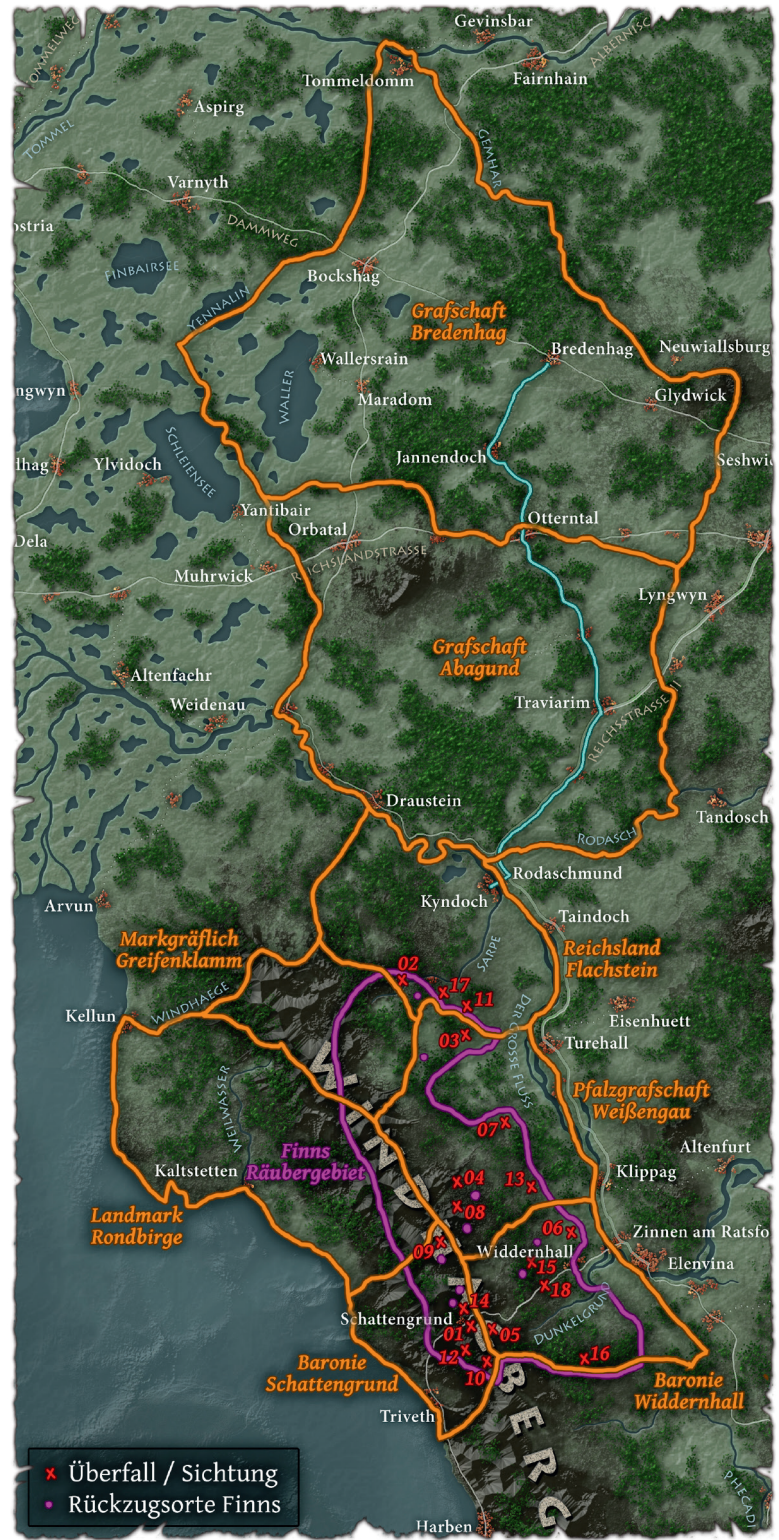

- x Überfall / Sichtung
- Rückzugsorte Finns