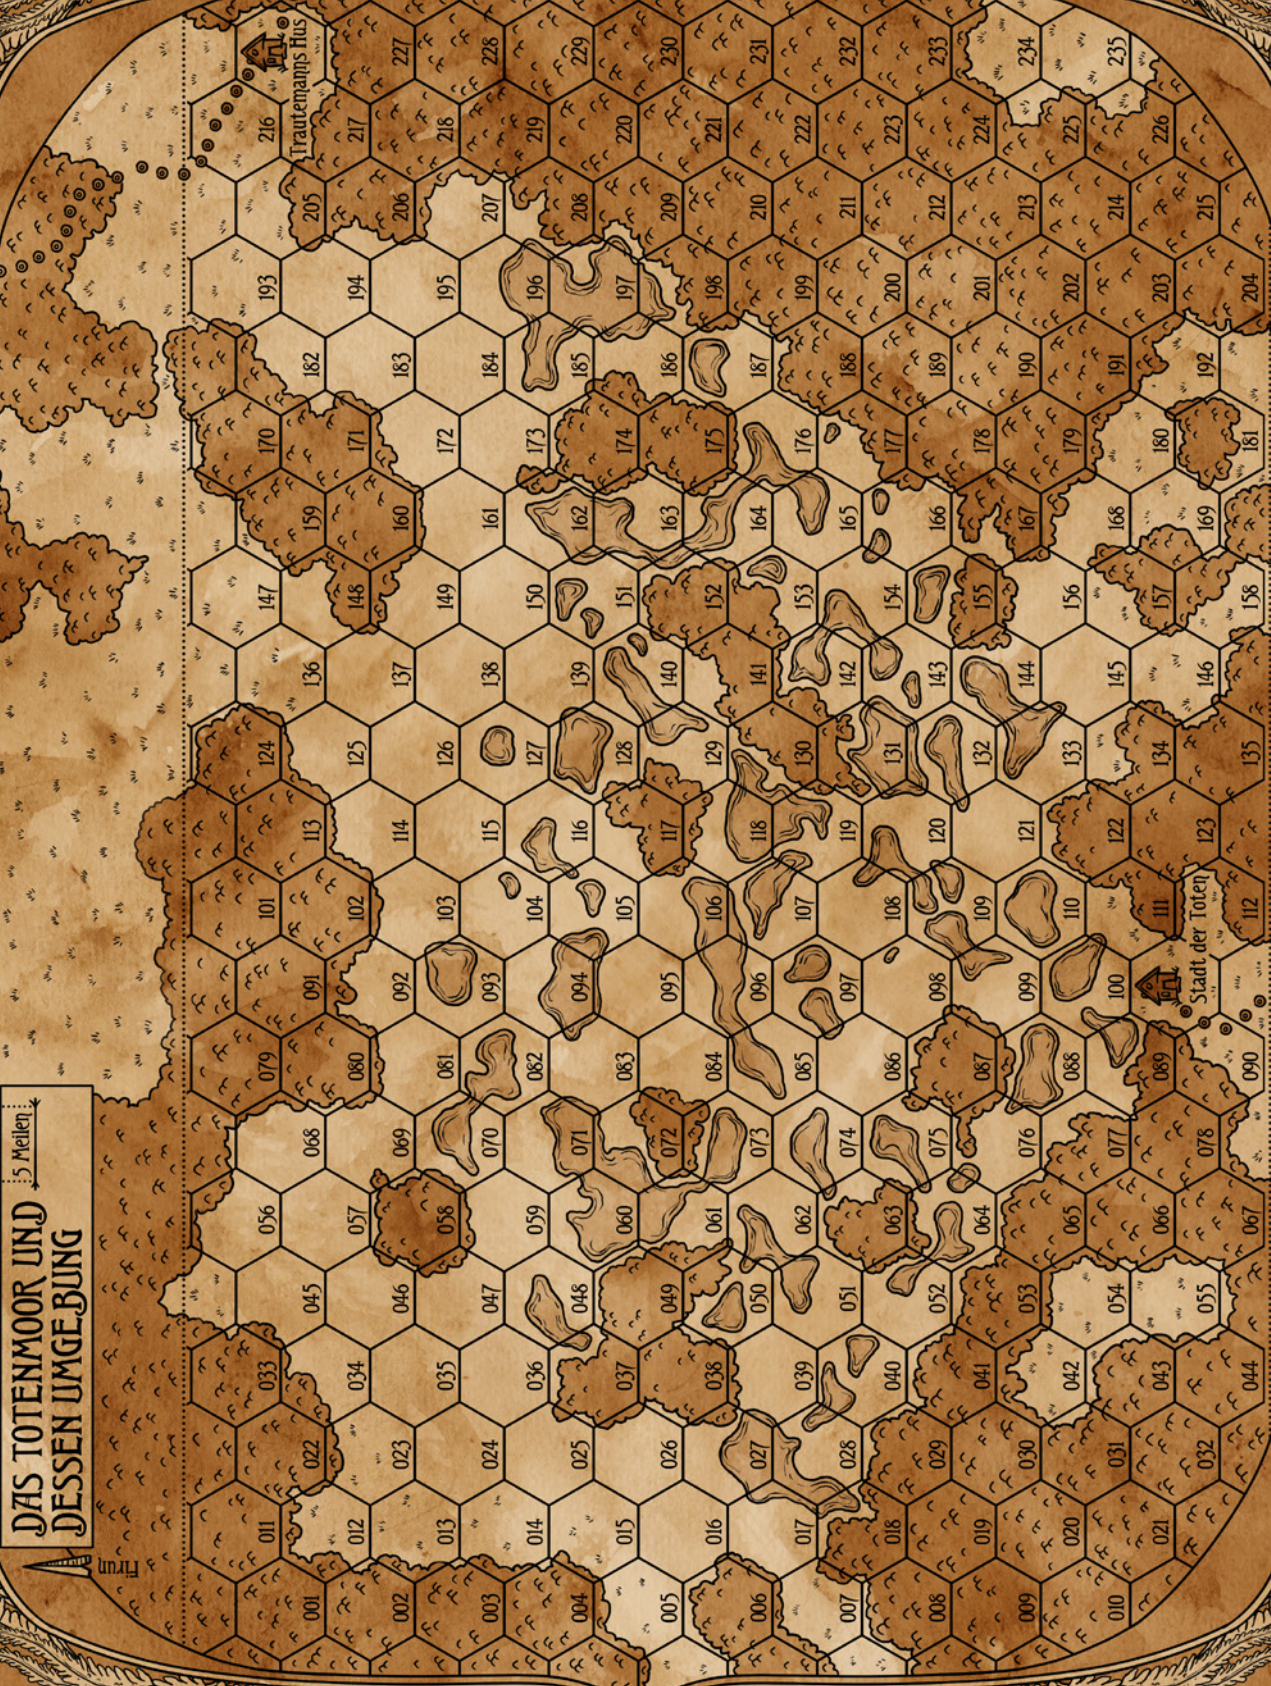

# DAS TOTENMOOR UND DESSEN UMGEBUNG

5 Meilen

001 002 003 004 005 006 007 008 009 010 011 012 013 014 015 016 017 018 019 020 021 022 023 024 025 026 027 028 029 030 031 032 033 034 035 036 037 038 039 040 041 042 043 044 045 046 047 048 049 050 051 052 053 054 055 056 057 058 059 060 061 062 063 064 065 066 067 068 069 070 071 072 073 074 075 076 077 078 079 080 081 082 083 084 085 086 087 088 089 090 091 092 093 094 095 096 097 098 099 100 101 102 103 104 105 106 107 108 109 110 111 112 113 114 115 116 117 118 119 120 121 122 123 124 125 126 127 128 129 130 131 132 133 134 135 136 137 138 139 140 141 142 143 144 145 146 147 148 149 150 151 152 153 154 155 156 157 158 159 160 161 162 163 164 165 166 167 168 169 170 171 172 173 174 175 176 177 178 179 180 181 182 183 184 185 186 187 188 189 190 191 192 193 194 195 196 197 198 199 200 201 202 203 204 205 206 207 208 209 210 211 212 213 214 215 216 217 218 219 220 221 222 223 224 225 226 227 228 229 230 231 232 233 234 235

# DAS TOTENMOOR UND DESSEN UMGEBUNG

5 Meilen

Trautemanns Fluss

Stadt der Toten

Flur