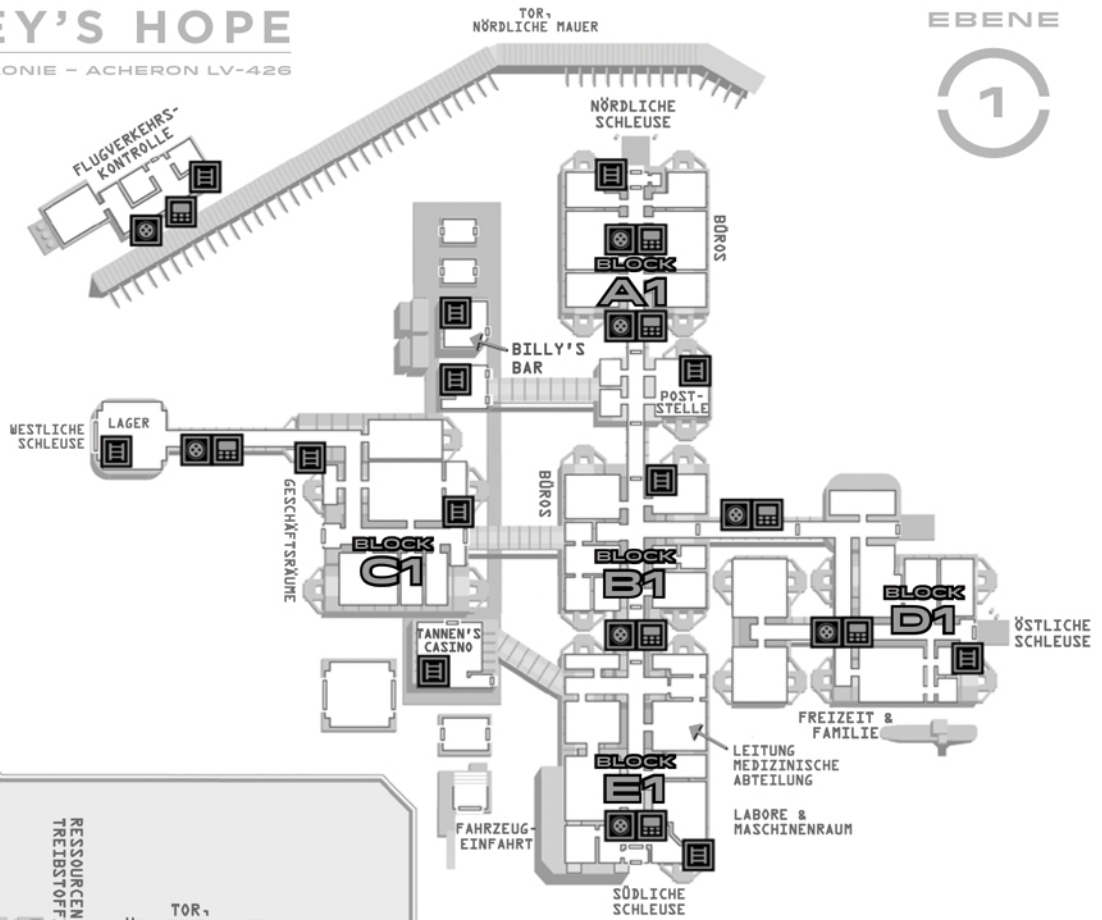

HADLEY'S HOPE

PLANETARE KOLONIE - ACHERON LV-426

5x5 METER

EBENE

ÜBERBLICK

LEGENDE

TREPPE/LEITER

GEGENSPRECHANLAGE

WERKSTATT/TECHNIK

ÜBERWACHUNG

ZUGANGSTERMINAL

GROSSRECHNER/ KI-KERN

MEDKIT

KRANKENSTATION

WAFFENKAMMER

HADLEY'S HOPE

PLANETARE KOLONIE - ACHERON LV-426

EBENE

5x5 METER

HADLEY'S HOPE

PLANETARE KOLONIE - ACHERON LV-426

EBENE

5x5 METER