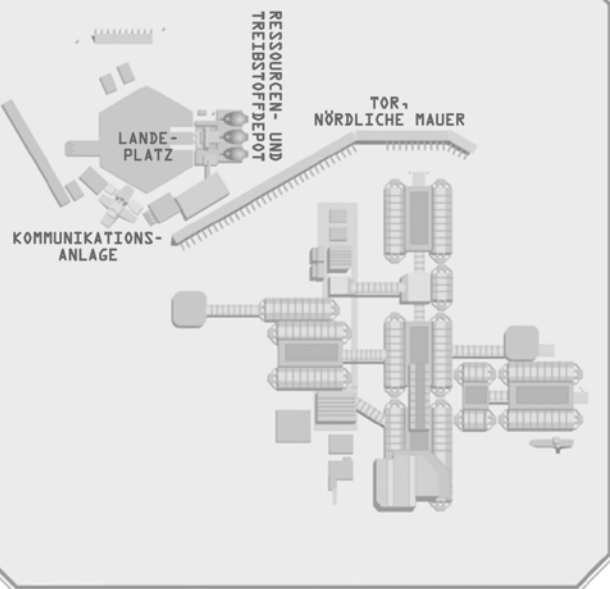

HADLEY'S HOPE

PLANETARE KOLONIE - ACHERON LV-426

5x5 METER

EBENE

ÜBERBLICK

LEGENDE

TREPPE/LEITER

GEGENSPRECHANLAGE

WERKSTATT/TECHNIK

ÜBERWACHUNG

ZUGANGSTERMINAL

GROSSRECHNER/ KI-KERN

MEDKIT

KRANKENSTATION

WAFFENKAMMER

HADLEY'S HOPE

PLANETARE KOLONIE - ACHERON LV-426

EBENE

5x5 METER

HADLEY'S HOPE

PLANETARE KOLONIE - ACHERON LV-426

EBENE

5x5 METER