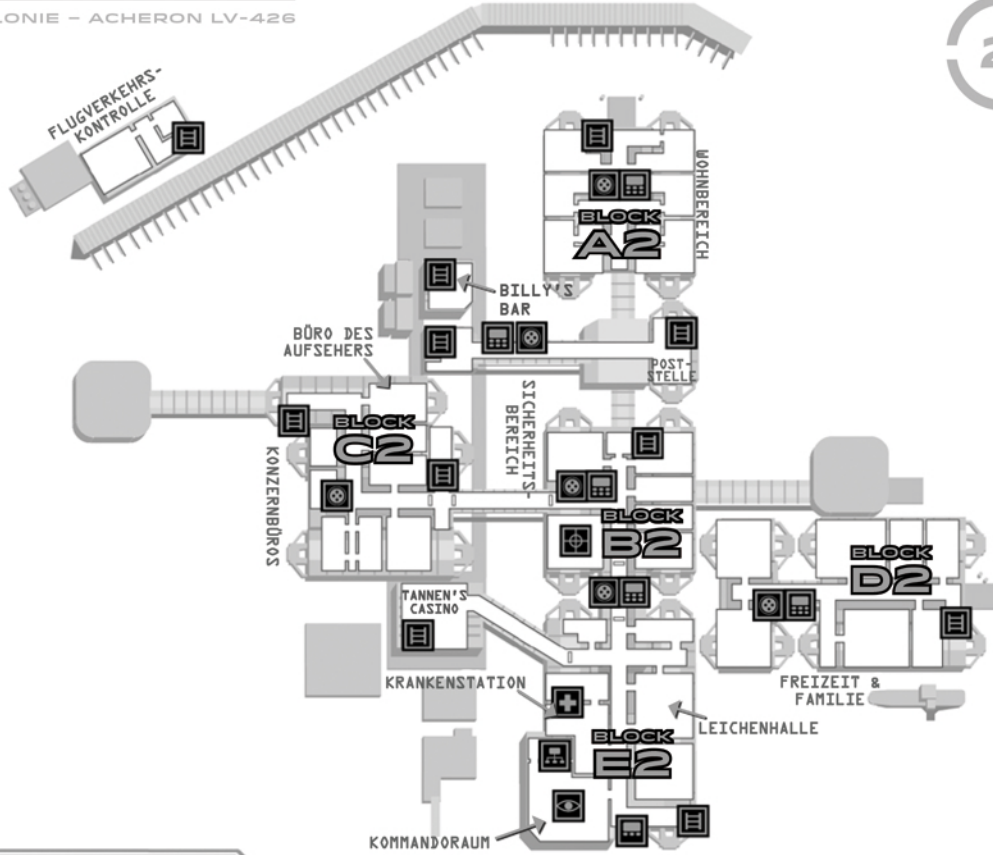

HADLEY'S HOPE

PLANETARE KOLONIE - ACHERON LV-426

5x5 METER

EBENE

ÜBERBLICK

LEGENDE

TREPPE/LEITER

GEGENSPRECHANLAGE

WERKSTATT/TECHNIK

ÜBERWACHUNG

ZUGANGSTERMINAL

GROSSRECHNER/ KI-KERN

MEDKIT

KRANKENSTATION

WAFFENKAMMER

HADLEY'S HOPE

PLANETARE KOLONIE - ACHERON LV-426

EBENE

5x5 METER

HADLEY'S HOPE

PLANETARE KOLONIE - ACHERON LV-426

EBENE

5x5 METER